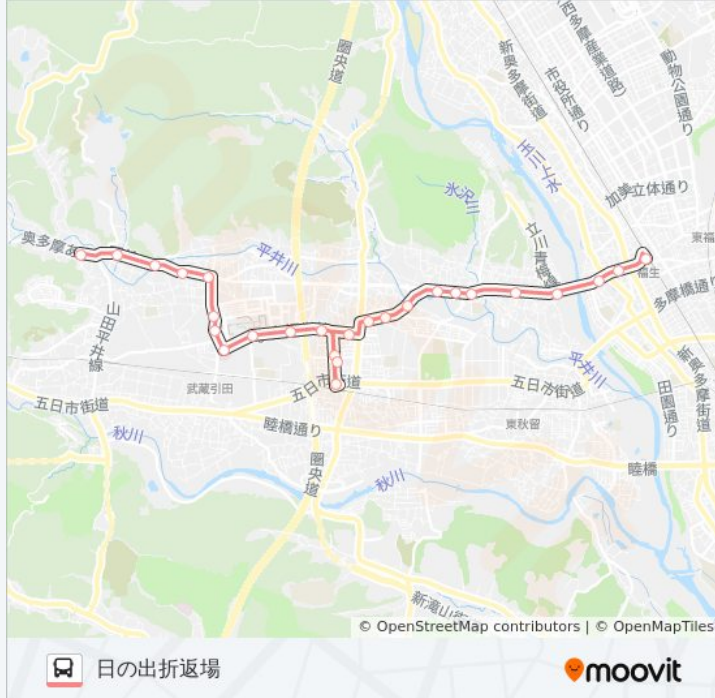

中平井

上平井

塩沢賣光寺前

文化の森入口

日の出折返場

最終停車地: 福生駅

26回停車

[路線スケジュールを見る](#)

日の出折返場

文化の森入口

塩沢賣光寺前

上平井

中平井

桜木西

医療センター西

阿伎留医療センター

イオンモール日の出

日の出福祉園前

秋川3丁目

秋川キララホール入口

秋川駅

秋川キララホール入口

秋川4丁目

西瀬戸岡

瀬戸岡

代田橋

福22 バスタイムスケジュール

福生駅ルート時刻表:

日曜日	運行不可
月曜日	10:33 - 17:11
火曜日	10:33 - 17:11
水曜日	10:33 - 17:11
木曜日	10:33 - 17:11
金曜日	10:33 - 17:11
土曜日	運行不可

福22 バス情報

道順: 福生駅

停留所: 26

旅行期間: 34分

路線概要: