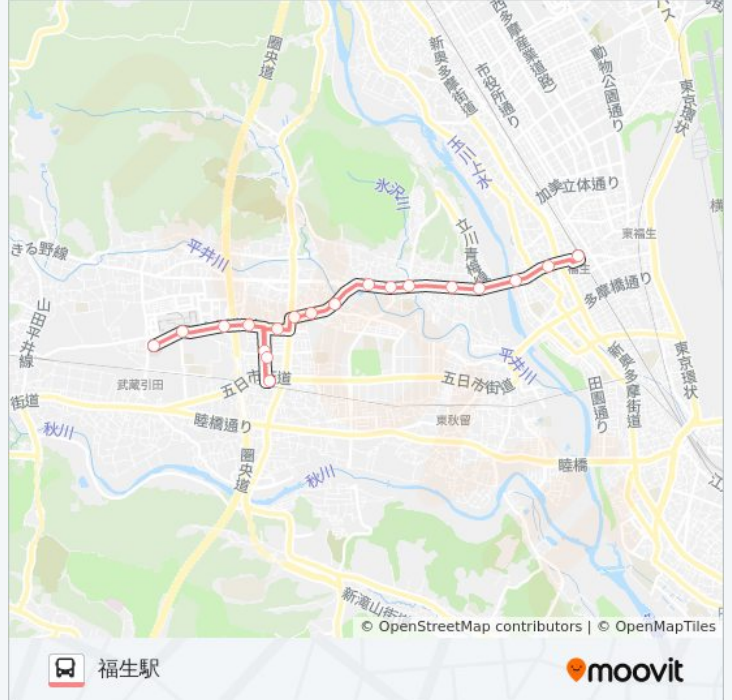

福生駅

福23 バスタイムスケジュール

福生駅ルート時刻表：

日曜日	09:32 - 17:46
月曜日	08:34 - 17:45
火曜日	08:34 - 17:45
水曜日	08:34 - 17:45
木曜日	08:34 - 17:45
金曜日	08:34 - 17:45
土曜日	09:32 - 17:46

福23 バス情報

道順: 福生駅

停留所: 19

旅行期間: 26 分

路線概要:

最終停車地: 阿伎留医療センター

19回停車

[路線スケジュールを見る](#)

- 福生駅
- 長沢
- 永田橋
- 花之岡
- 下草花
- 草花
- 門前
- あきる野市民球場
- 代田橋
- 瀬戸岡
- 西瀬戸岡
- 秋川4丁目
- 秋川キララホール入口
- 秋川駅
- 秋川キララホール入口
- 秋川3丁目
- 日の出福祉園前
- イオンモール日の出

福23 バスタイムスケジュール

阿伎留医療センタールート時刻表:

日曜日	08:57 - 17:08
月曜日	07:33 - 17:05
火曜日	07:33 - 17:05
水曜日	07:33 - 17:05
木曜日	07:33 - 17:05
金曜日	07:33 - 17:05
土曜日	08:57 - 17:08

福23 バス情報

道順: 阿伎留医療センター

停留所: 19

旅行期間: 25分

路線概要:

福23 バスのタイムスケジュールと路線図は、moovitapp.comのオフラインPDFでご覧いただけます。 [Moovit App](#)を使用して、ライブバスの時刻、電車のスケジュール、または地下鉄のスケジュール、東京内のすべての公共交通機関の手順を確認します。