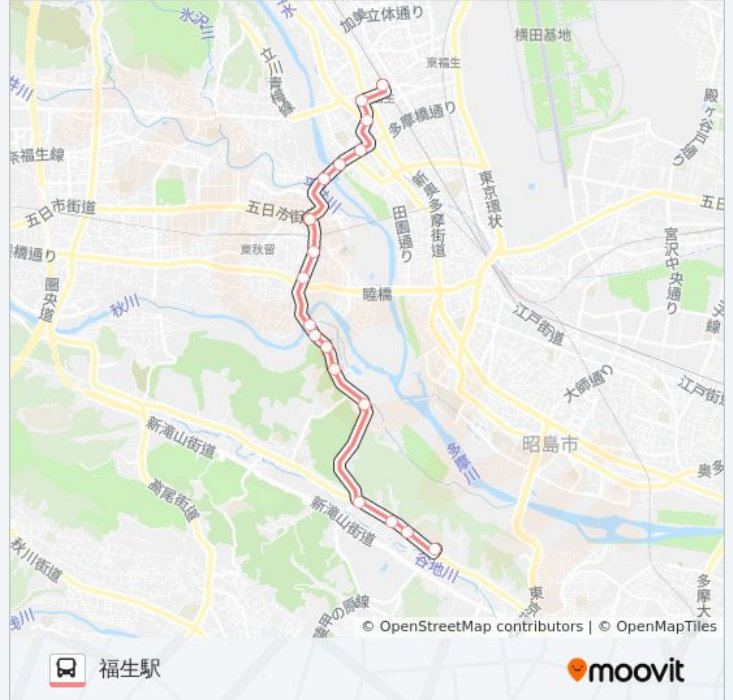

丹木2丁目

滝山城址下

滝

高月整形外科病院

高月集会所前

高月

東秋川橋

小川

福24 バスタイムスケジュール

福生駅ルート時刻表：

日曜日	08:06 - 16:42
月曜日	08:06 - 16:48
火曜日	08:06 - 16:48
水曜日	08:06 - 16:48
木曜日	08:06 - 16:48
金曜日	08:06 - 16:48
土曜日	08:06 - 16:42

福24 バス情報

道順: 福生駅

停留所: 18

旅行期間: 21 分

路線概要:

最終停車地: 純心女子学園

18回停車

[路線スケジュールを見る](#)

- 福生駅
- 長沢
- 清蔵院橋
- 中福生
- 市営プール
- 多摩橋
- 二の宮
- 昭和橋
- 小川
- 東秋川橋
- 高月
- 高月集会所前
- 高月整形外科病院
- 滝
- 滝山城址下
- 丹木2丁目
- 丹木1丁目
- 純心女子学園

福24 バスタイムスケジュール

純心女子学園ルート時刻表:

日曜日	07:38 - 16:10
月曜日	07:38 - 16:17
火曜日	07:38 - 16:17
水曜日	07:38 - 16:17
木曜日	07:38 - 16:17
金曜日	07:38 - 16:17
土曜日	07:38 - 16:10

福24 バス情報

道順: 純心女子学園

停留所: 18

旅行期間: 21分

路線概要:

福24 バスのタイムスケジュールと路線図は、moovitapp.comのオフラインPDFでご覧いただけます。 [Moovit App](#)を使用して、ライブバスの時刻、電車のスケジュール、または地下鉄のスケジュール、東京内のすべての公共交通機関の手順を確認します。

[Moovitについて](#) ・ [MaaSソリューション](#) ・ [サポート対象国](#) ・ [Mooviterコミュニティ](#)