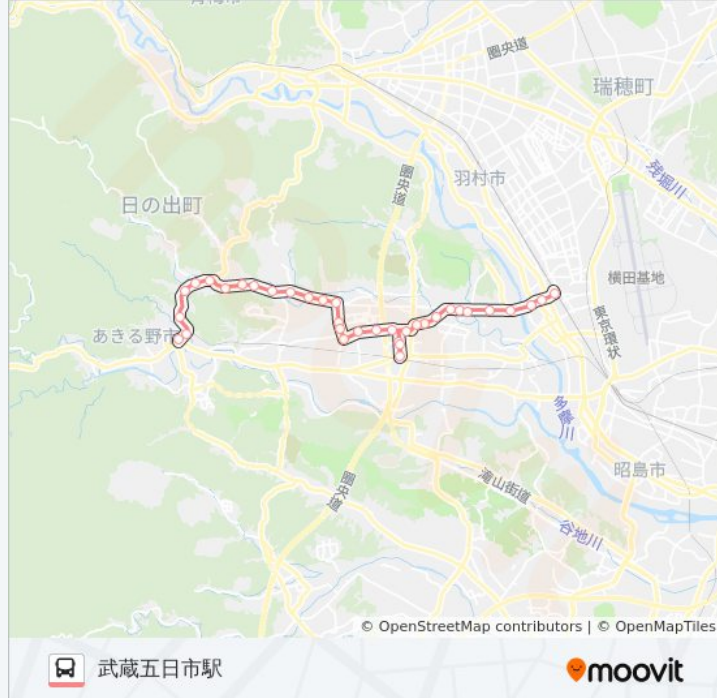

中平井

上平井

塩沢寶光寺前

文化の森入口

日の出折返場

落合

諏訪下橋

羽生

多摩聖地霊園前（萱窪）

幸神

大久野中学校

小机

小机坂下

武蔵五日市駅

最終停車地: 福生駅

35回停車

[路線スケジュールを見る](#)

武蔵五日市駅

小机坂下

小机

大久野中学校

幸神

多摩聖地霊園前（萱窪）

羽生

諏訪下橋

落合

日の出折返場

文化の森入口

塩沢寶光寺前

上平井

中平井

桜木西

福27 バスタイムスケジュール

福生駅ルート時刻表：

日曜日	08:00 - 17:00
月曜日	08:46 - 15:47
火曜日	08:46 - 15:47
水曜日	08:46 - 15:47
木曜日	08:46 - 15:47
金曜日	08:46 - 15:47
土曜日	08:00 - 17:00

福27 バス情報

道順: 福生駅

停留所: 35

旅行期間: 44 分

路線概要: