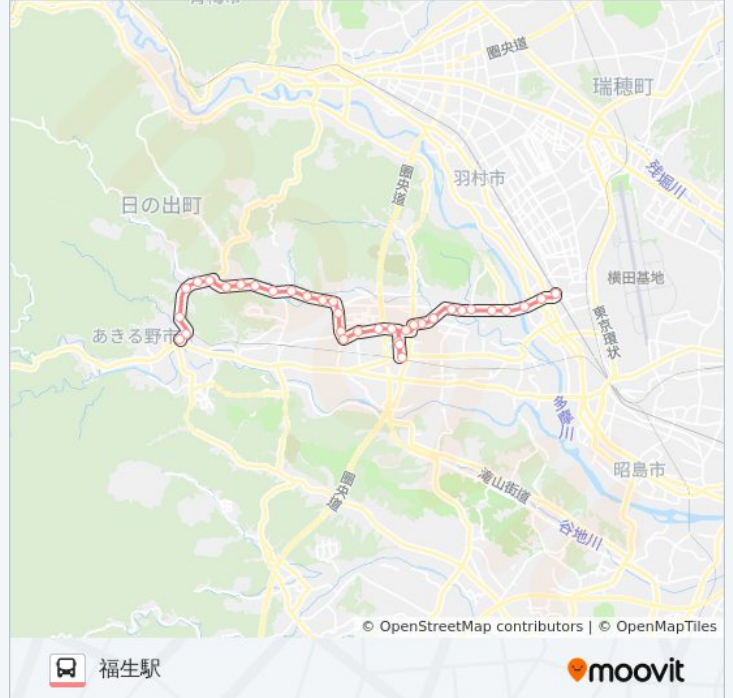

門前

草花

下草花

花之岡

永田橋

長沢

福生駅

福27 バスのタイムスケジュールと路線図は、moovitapp.comのオフラインPDFでご覧いただけます。 [Moovit App](#)を使用して、ライブバスの時刻、電車のスケジュール、または地下鉄のスケジュール、東京内のすべての公共交通機関の手順を確認します。