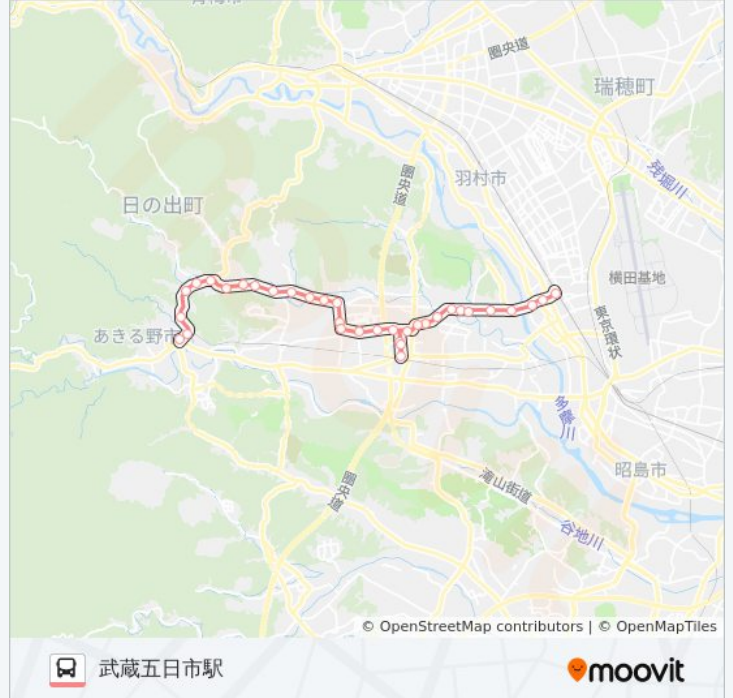

上平井

塩沢賣光寺前

文化の森入口

日の出折返場

落合

諏訪下橋

羽生

多摩聖地霊園前（菅窪）

幸神

大久野中学校

小机

小机坂下

武蔵五日市駅

最終停車地: 福生駅

34回停車

[路線スケジュールを見る](#)

武蔵五日市駅

小机坂下

小机

大久野中学校

幸神

多摩聖地霊園前（菅窪）

羽生

諏訪下橋

落合

日の出折返場

文化の森入口

塩沢賣光寺前

上平井

中平井

桜木西

医療センター西

福28 バスタイムスケジュール

福生駅ルート時刻表：

日曜日	17:15 - 20:00
月曜日	06:08 - 22:19
火曜日	06:08 - 22:19
水曜日	06:08 - 22:19
木曜日	06:08 - 22:19
金曜日	06:08 - 22:19
土曜日	17:15 - 20:00

福28 バス情報

道順: 福生駅

停留所: 34

旅行期間: 39 分

路線概要: