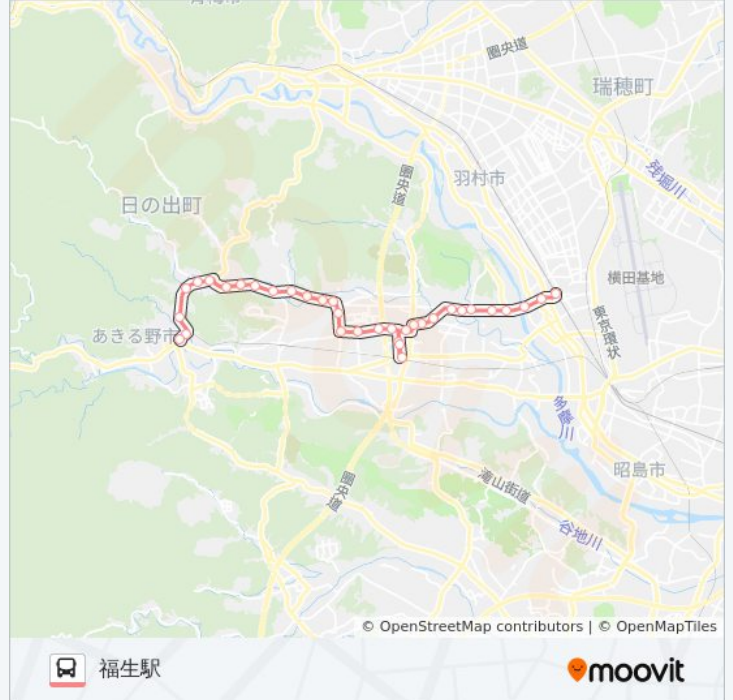

イオンモール日の出

日の出福祉園前

秋川3丁目

秋川キララホール入口

秋川駅

秋川キララホール入口

秋川4丁目

西瀬戸岡

瀬戸岡

代田橋

あきる野市民球場

門前

草花

下草花

花之岡

永田橋

長沢

福生駅

福28 バスのタイムスケジュールと路線図は、moovitapp.comのオフラインPDFでご覧いただけます。 [Moovit App](#)を使用して、ライブバスの時刻、電車のスケジュール、または地下鉄のスケジュール、東京内のすべての公共交通機関の手順を確認します。

[Moovitについて](#) ・ [MaaSソリューション](#) ・ [サポート対象国](#) ・ [Mooviterコミュニティ](#)

© 2024 Moovit - All Rights Reserved.

ライブで到着時間を確認する。