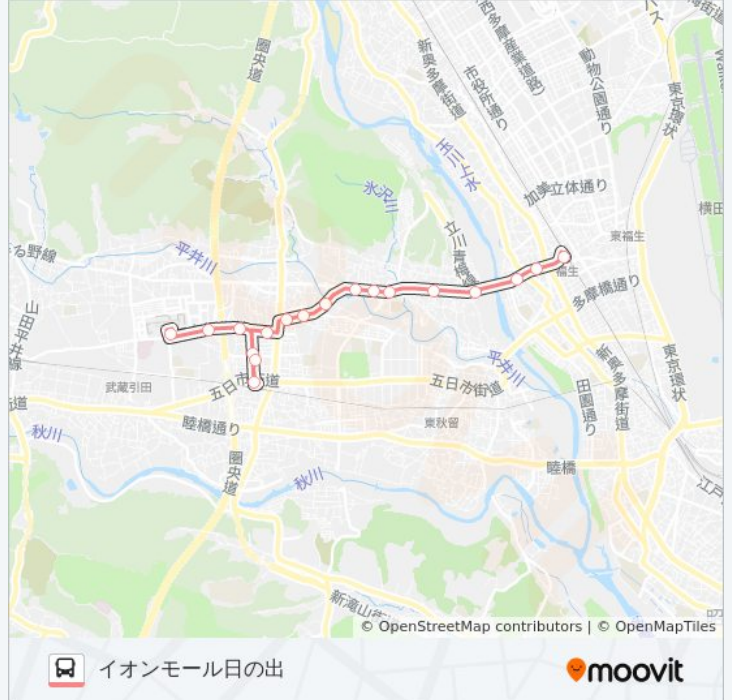

福29 バスタイムスケジュール

イオンモール日の出ルート時刻表：

日曜日	06:28 - 07:05
月曜日	06:25 - 16:32
火曜日	06:25 - 16:32
水曜日	06:25 - 16:32
木曜日	06:25 - 16:32
金曜日	06:25 - 16:32
土曜日	06:28 - 07:05

福29 バス情報

道順: イオンモール日の出

停留所: 18

旅行期間: 23 分

路線概要:

最終停車地: 福生駅

18回停車

[路線スケジュールを見る](#)

イオンモール日の出

日の出福祉園前

秋川3丁目

秋川キララホール入口

秋川駅