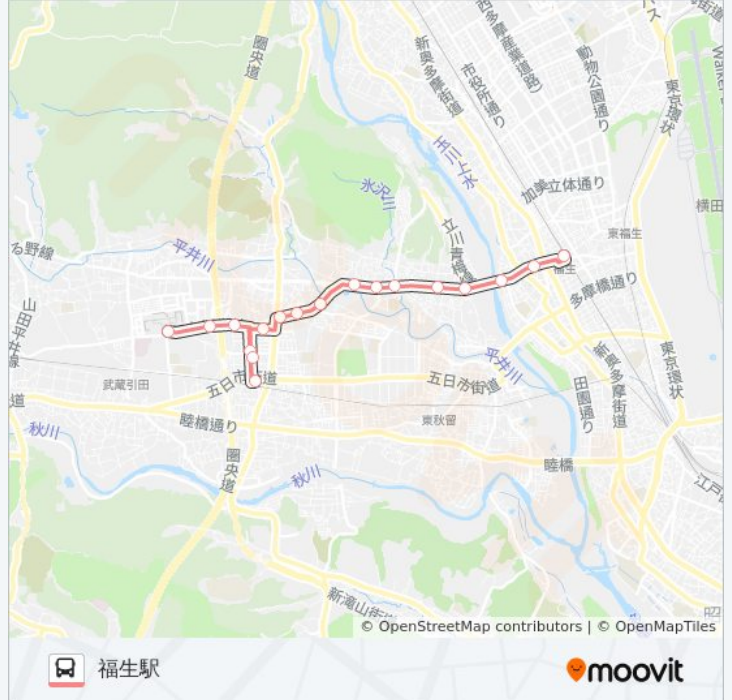

下草花

花之岡

永田橋

長沢

福生駅

福29 バスタイムスケジュール

福生駅ルート時刻表：

日曜日	06:56 - 07:32
月曜日	06:52 - 17:03
火曜日	06:52 - 17:03
水曜日	06:52 - 17:03
木曜日	06:52 - 17:03
金曜日	06:52 - 17:03
土曜日	06:56 - 07:32

福29 バス情報

道順: 福生駅

停留所: 18

旅行期間: 24 分

路線概要:

福29 バスのタイムスケジュールと路線図は、moovitapp.comのオフラインPDFでご覧いただけます。 [Moovit App](#)を使用して、ライブバスの時刻、電車のスケジュール、または地下鉄のスケジュール、東京内のすべての公共交通機関の手順を確認します。

[Moovitについて](#) ・ [MaaSソリューション](#) ・ [サポート対象国](#) ・ [Mooviterコミュニティ](#)