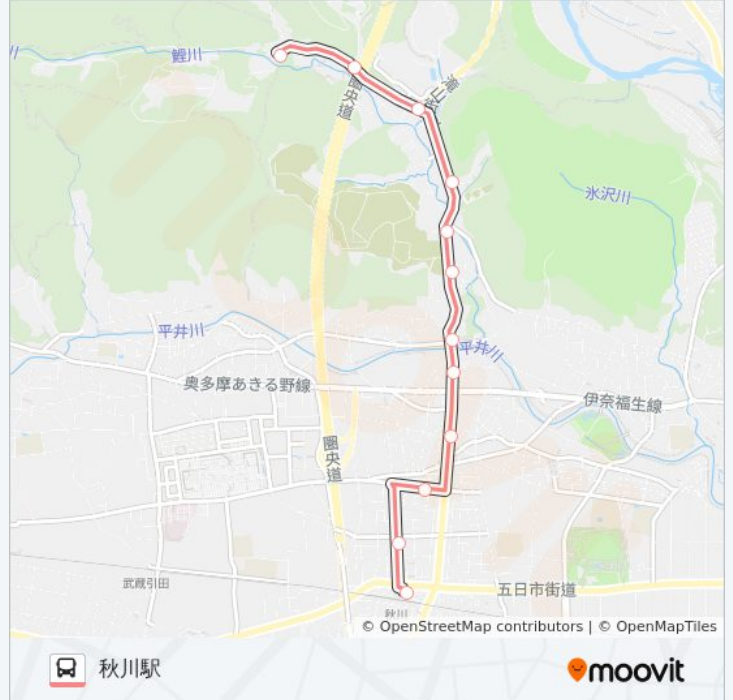

## 秋01 バス情報

道順: 秋川駅

停留所: 12

旅行期間: 13分

路線概要:

最終停車地: 菅生高校

12回停車

[路線スケジュールを見る](#)