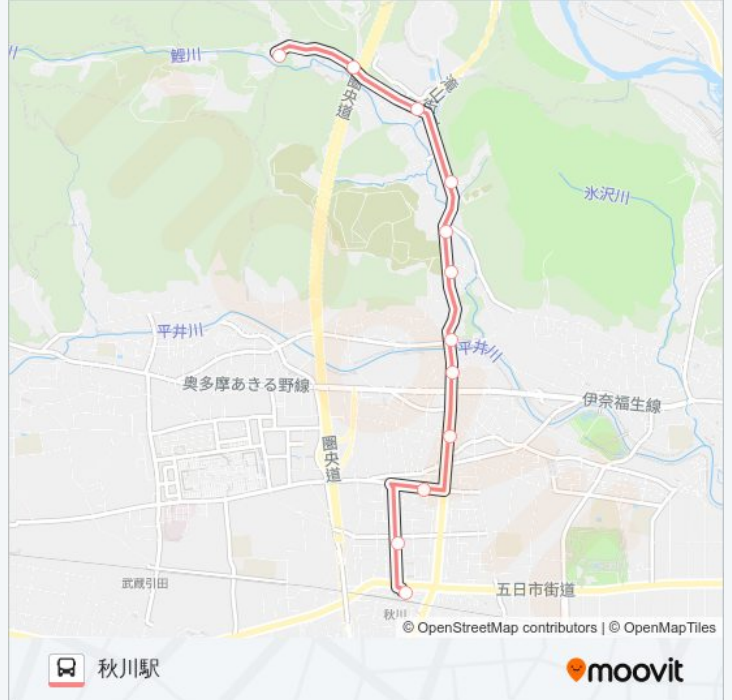

秋川駅ルート時刻表：

日曜日	06:37 - 17:08
月曜日	06:37 - 19:13
火曜日	06:37 - 19:13
水曜日	06:37 - 19:13
木曜日	06:37 - 19:13
金曜日	06:37 - 19:13
土曜日	06:37 - 17:08

秋01 バス情報

道順: 秋川駅

停留所: 12

旅行期間: 13分

路線概要:

最終停車地: 菅生高校