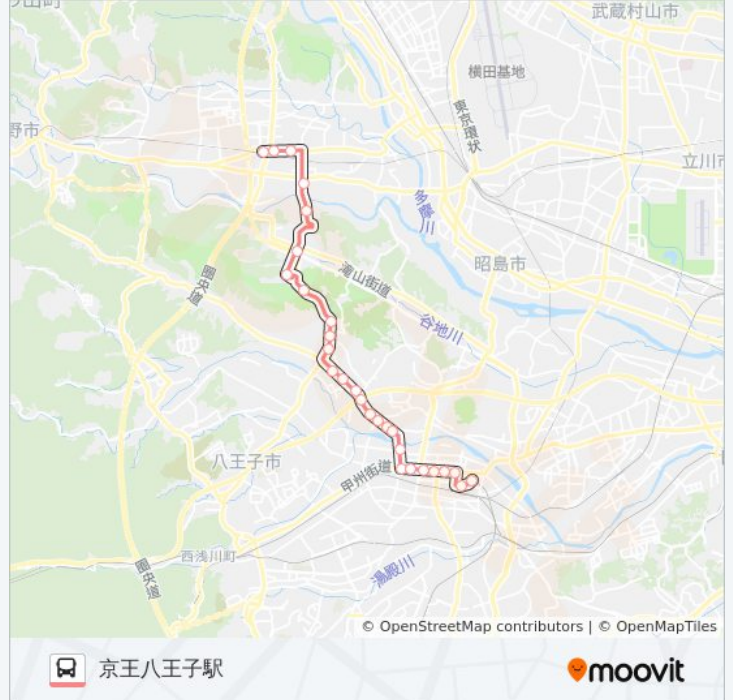

停留所: 28

旅行期間: 44 分

路線概要:

織物組合

八日町 4 丁目

八日町 1 丁目

横山町三丁目 Yokoyamacho 3

横山町

八王子駅北口

京王八王子駅

最終停車地: 秋川駅

28回停車

[路線スケジュールを見る](#)

京王八王子駅

八王子駅北口

横山町