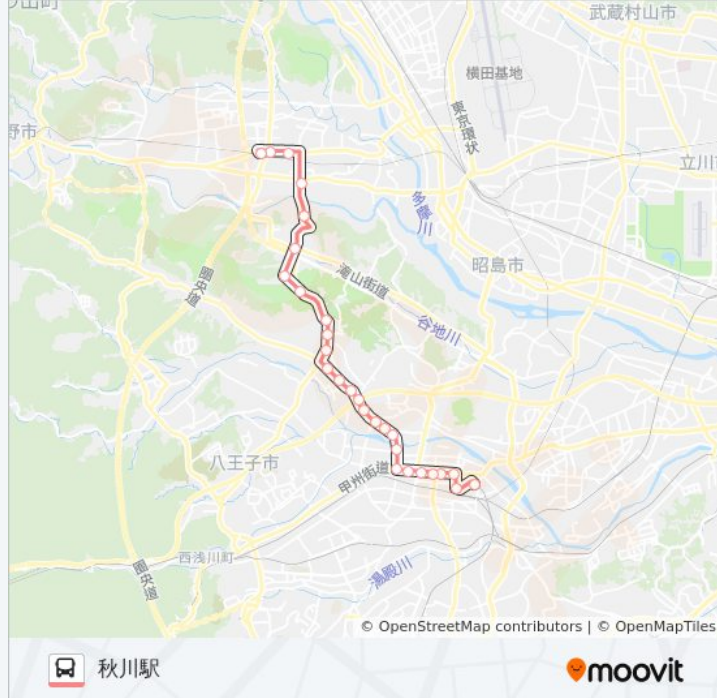

秋川駅ルート時刻表:

日曜日	16:25 - 18:35
月曜日	07:12 - 18:52
火曜日	07:12 - 18:52
水曜日	07:12 - 18:52
木曜日	07:12 - 18:52
金曜日	07:12 - 18:52
土曜日	16:25 - 18:35

秋61 バス情報

道順: 秋川駅

停留所: 28

旅行期間: 46 分

路線概要:

犬目
谷戸
ゴルフ場入口
戸吹スポーツ公園入口
戸吹
南雨間
雨間
あきる野市役所秋川庁舎
あきる野保健相談所
秋川駅