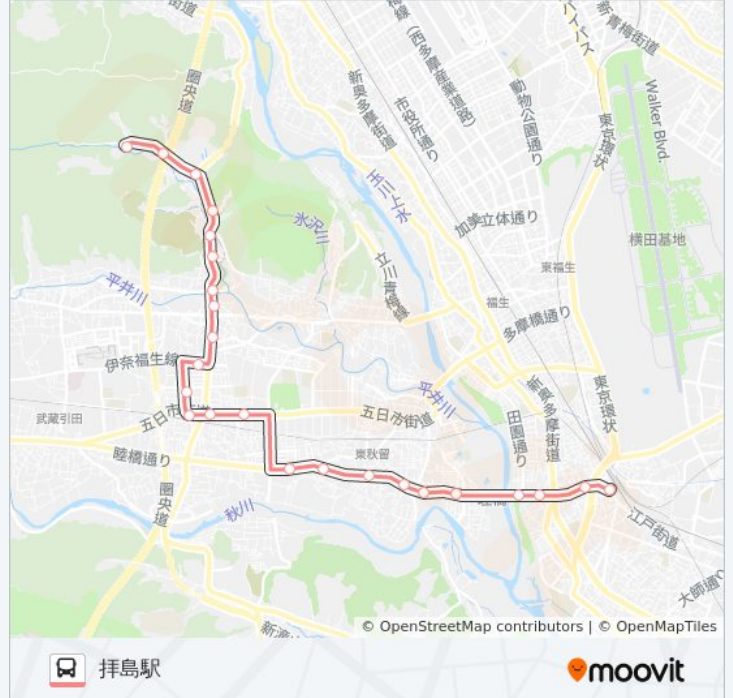

停留所: 24

旅行期間: 34 分

路線概要:

内出

内出東

拝島駅

最終停車地: 菅生高校

24回停車

[路線スケジュールを見る](#)

拝島駅

内出東

内出

睦橋

玉見ヶ崎

小川

西小川