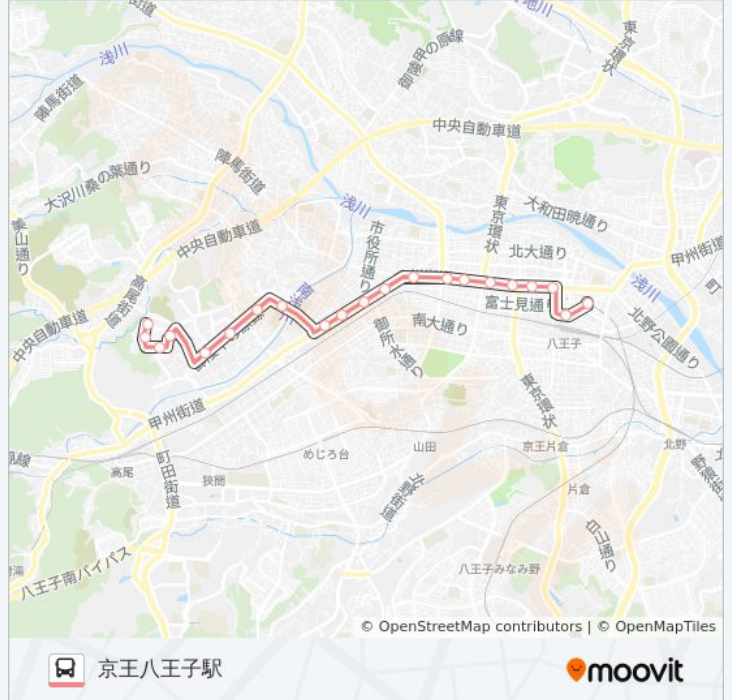

長81 バス行（京王八王子駅）には2ルートがあります。平日の運行時間は次のとおりです。

(1) 京王八王子駅：04:36 - 22:21 (2) 城山手：05:00 - 22:56

Moovitアプリを使用して、最寄りの長81 バス駅を見つけ、次の長81バスが到着するのはいつかを調べることができます。

最終停車地: 京王八王子駅

21回停車

[路線スケジュールを見る](#)

城山手
城山手西
城山手中央
城山手入口
長房団地ふれあい館
長房センター
児童館前
富士森高校
桑志高校 Soushi High School
中央図書館前（八王子）
西八王子駅入口 Nishi-Hachioji ,Sta. Ent
千人町一丁目 Sennincho 1
追分 Oiwake
本郷横丁
織物組合
八日町4丁目
八日町1丁目
横山町三丁目 Yokoyamacho 3
横山町
八王子駅北口
京王八王子駅

長81 バスタイムスケジュール

京王八王子駅ルート時刻表：

| | |
|-----|---------------|
| 日曜日 | 05:35 - 21:53 |
| 月曜日 | 04:36 - 22:21 |
| 火曜日 | 04:36 - 22:21 |
| 水曜日 | 04:36 - 22:21 |
| 木曜日 | 04:36 - 22:21 |
| 金曜日 | 04:36 - 22:21 |
| 土曜日 | 05:35 - 21:53 |

長81 バス情報

道順: 京王八王子駅

停留所: 21

旅行期間: 35 分

路線概要:

最終停車地: 城山手

22回停車

[路線スケジュールを見る](#)

追分 Oiwake

千人町一丁目 Sennincho 1

西八王子駅入口 Nishi-Hachioji ,Sta. Ent

西八王子駅 (北口)

中央図書館前 (八王子)

桑志高校

富士森高校

児童館前