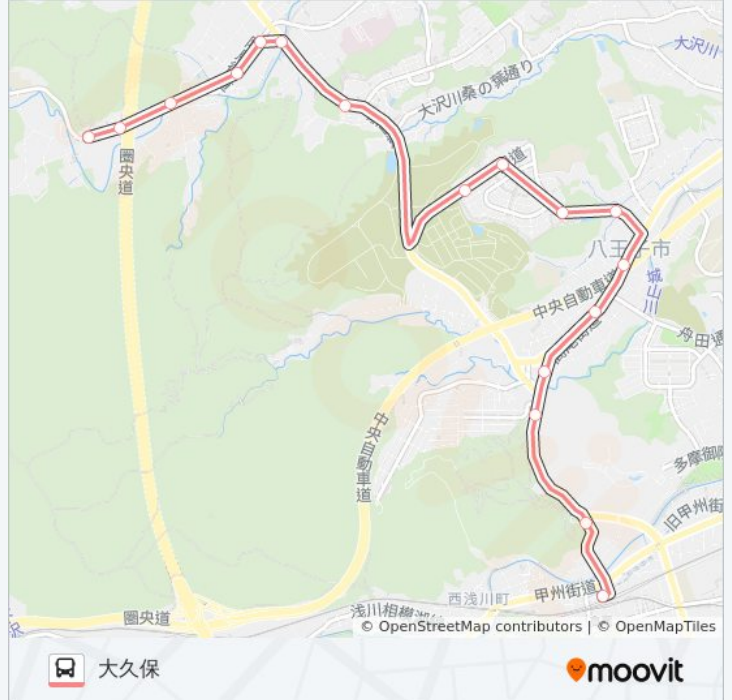

ホームスタウン

ホームスタウン北

けやき公園前

タウン入口

川原宿大橋

川原宿

上川原宿

松竹

恩方事務所

大久保

元八13 バスタイムスケジュール

大久保ルート時刻表:

日曜日	21:15 - 22:44
月曜日	21:10 - 23:43
火曜日	21:10 - 23:43
水曜日	21:10 - 23:43
木曜日	21:10 - 23:43
金曜日	21:10 - 23:43
土曜日	21:15 - 22:44

元八13 バス情報

道順: 大久保

停留所: 17

旅行期間: 21 分

路線概要:

元八13 バスのタイムスケジュールと路線図は、moovitapp.comのオフラインPDFでご覧いただけます。 [Moovit App](#)を使用して、ライブバスの時刻、電車のスケジュール、または地下鉄のスケジュール、東京内のすべての公共交通機関の手順を確認します。

[Moovitについて](#) ・ [MaaSソリューション](#) ・ [サポート対象国](#) ・ [Mooviterコミュニティ](#)