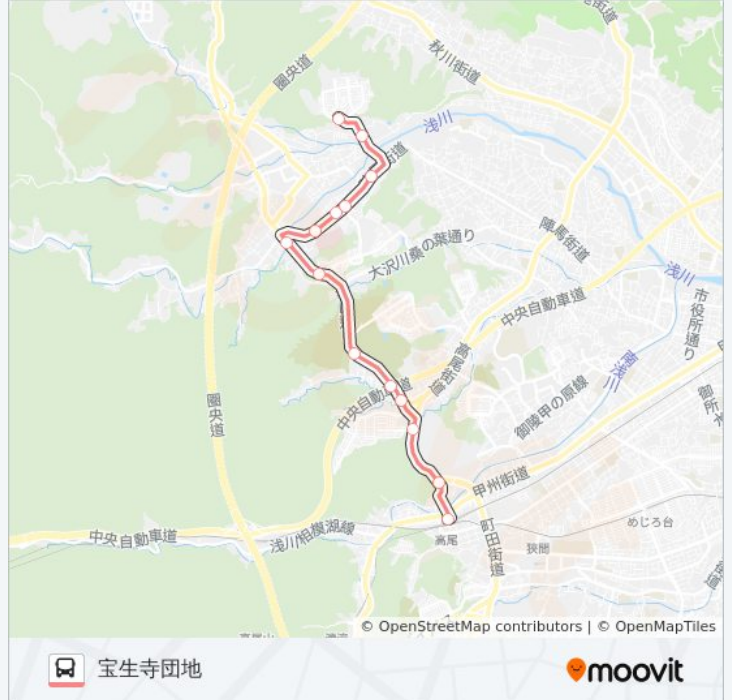

道順: 宝生寺団地

停留所: 14

旅行期間: 19 分

路線概要:

最終停車地: 高尾駅北口

13回停車

[路線スケジュールを見る](#)

- 宝生寺団地
- 陵北大橋
- 小田野
- 中小田野
- 小田野中央公園
- 上小田野
- 川原宿大橋
- タウン入口
- 霊園正門（八王子）
- 霊園前・八王子城跡入口
- 宮の前（八王子）
- 霞ヶ丘住宅
- 高尾駅北口