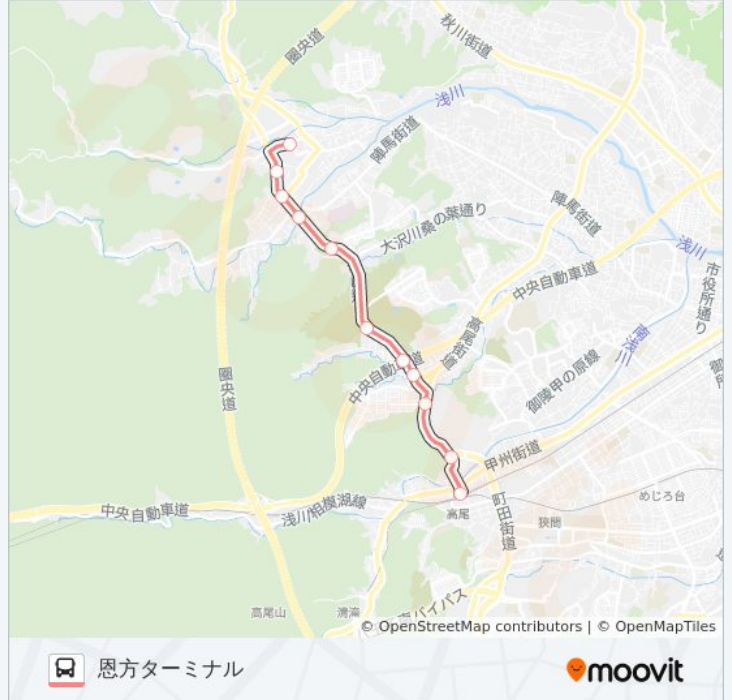

恩方ターミナル

霊園21 バスタイムスケジュール

恩方ターミナルルート時刻表：

| | |
|-----|---------------|
| 日曜日 | 07:48 - 21:23 |
| 月曜日 | 06:55 - 09:48 |
| 火曜日 | 06:55 - 09:48 |
| 水曜日 | 06:55 - 09:48 |
| 木曜日 | 06:55 - 09:48 |
| 金曜日 | 06:55 - 09:48 |
| 土曜日 | 07:48 - 21:23 |

霊園21 バス情報

道順: 恩方ターミナル

停留所: 11

旅行期間: 15 分

路線概要:

最終停車地: 高尾駅北口

10回停車

[路線スケジュールを見る](#)