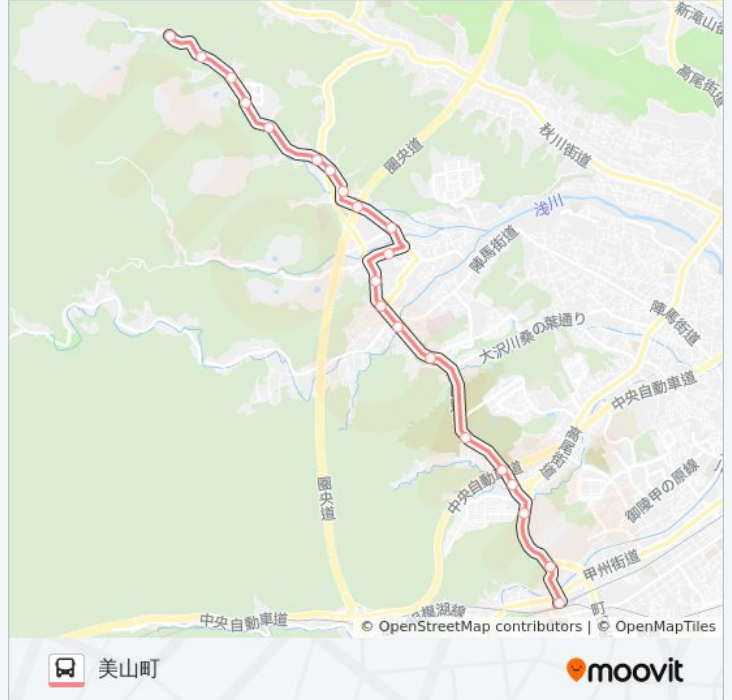

恩方ターミナル

縄切

萩園

御屋敷入口

馬込松木

美山小学校

小足

美山工業団地

仲井

二本杉

美山町

霊園22 バスタイムスケジュール

美山町ルート時刻表：

日曜日	06:42 - 20:10
月曜日	06:24 - 20:20
火曜日	06:24 - 20:20
水曜日	06:24 - 20:20
木曜日	06:24 - 20:20
金曜日	06:24 - 20:20
土曜日	06:42 - 20:10

霊園22 バス情報

道順: 美山町

停留所: 21

旅行期間: 27 分

路線概要:

最終停車地: 高尾駅北口

20回停車

[路線スケジュールを見る](#)

美山町

二本杉