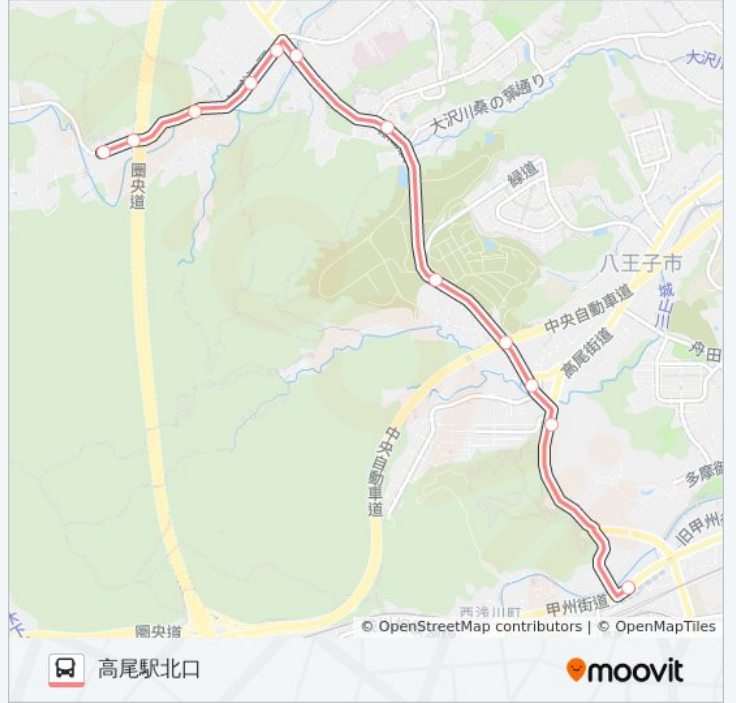

## 霊園31 バスタイムスケジュール

高尾駅北口ルート時刻表：

日曜日	06:25 - 21:57
月曜日	05:52 - 19:28
火曜日	05:52 - 19:28
水曜日	05:52 - 19:28
木曜日	05:52 - 19:28
金曜日	05:52 - 19:28
土曜日	06:25 - 21:57

## 霊園31 バス情報

道順: 高尾駅北口

停留所: 12

旅行期間: 17 分

路線概要:

霊園31 バスのタイムスケジュールと路線図は、moovitapp.comのオフラインPDFでご覧いただけます。 [Moovit App](#)を使用して、ライブバスの時刻、電車のスケジュール、または地下鉄のスケジュール、東京内のすべての公共交通機関の手順を確認します。

[Moovitについて](#) ・ [MaaSソリューション](#) ・ [サポート対象国](#) ・ [Mooviterコミュニティ](#)