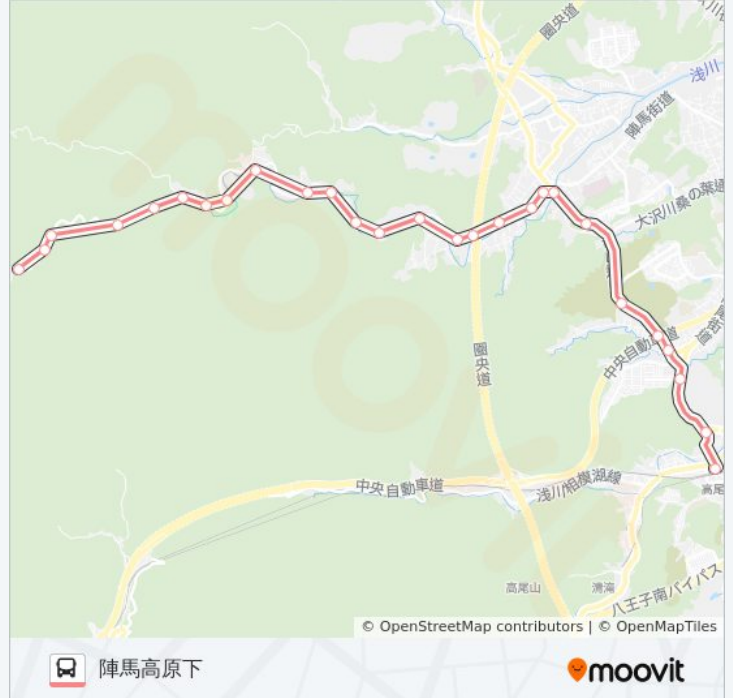

関場

下川井野

川井野

くぬぎ沢橋

下案下

陣馬高原下

最終停車地: 高尾駅北口

26回停車

[路線スケジュールを見る](#)

陣馬高原下

下案下

くぬぎ沢橋

川井野

下川井野

関場

夕焼小焼

宮の下

力石

狐塚

黒沼田

駒木野

佐戸

恩方中学校

大久保

恩方事務所

松竹

上川原宿

豊園32 バスタイムスケジュール

高尾駅北口ルート時刻表:

日曜日	07:00 - 20:25
月曜日	06:25 - 20:25
火曜日	06:25 - 20:25
水曜日	06:25 - 20:25
木曜日	06:25 - 20:25
金曜日	06:25 - 20:25
土曜日	07:00 - 20:25

豊園32 バス情報

道順: 高尾駅北口

停留所: 26

旅行期間: 38 分

路線概要: