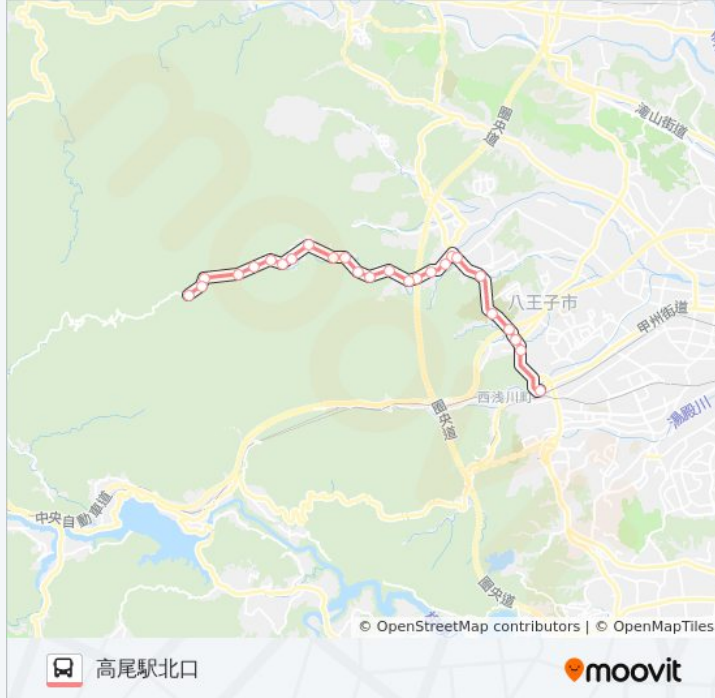

### 豊園32 バス情報

道順: 高尾駅北口

停留所: 26

旅行期間: 38 分

路線概要:

川原宿

川原宿大橋

タウン入口

霊園正門（八王子）

霊園前・八王子城跡入口

宮の前（八王子）

霞ヶ丘住宅

高尾駅北口

霊園32 バスのタイムスケジュールと路線図は、moovitapp.comのオフラインPDFでご覧いただけます。 [Moovit App](#)を使用して、ライブバスの時刻、電車のスケジュール、または地下鉄のスケジュール、東京内のすべての公共交通機関の手順を確認します。

[Moovitについて](#) ・ [MaaSソリューション](#) ・ [サポート対象国](#) ・ [Mooviterコミュニティ](#)