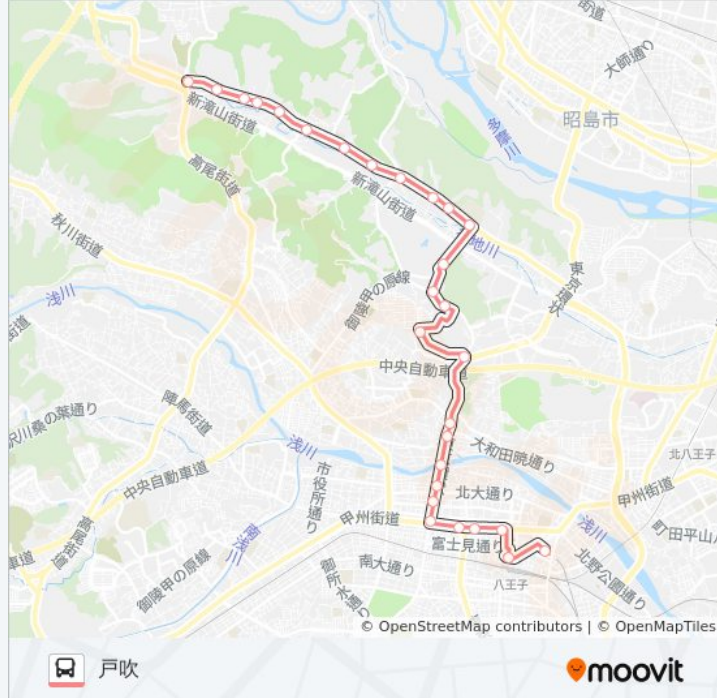

16号04 バス情報

道順: 戸吹

停留所: 28

旅行期間: 39 分

路線概要:

丹木2丁目

滝山城址下

農協前(加住)

加住小学校

宮下橋

東宮下

宮下

下戸吹

落合橋(八王子)

戸吹

16号04 バスのタイムスケジュールと路線図は、moovitapp.comのオフラインPDFでご覧いただけます。 [Moovit App](#)を使用して、ライブバスの時刻、電車のスケジュール、または地下鉄のスケジュール、東京内のすべての公共交通機関の手順を確認します。