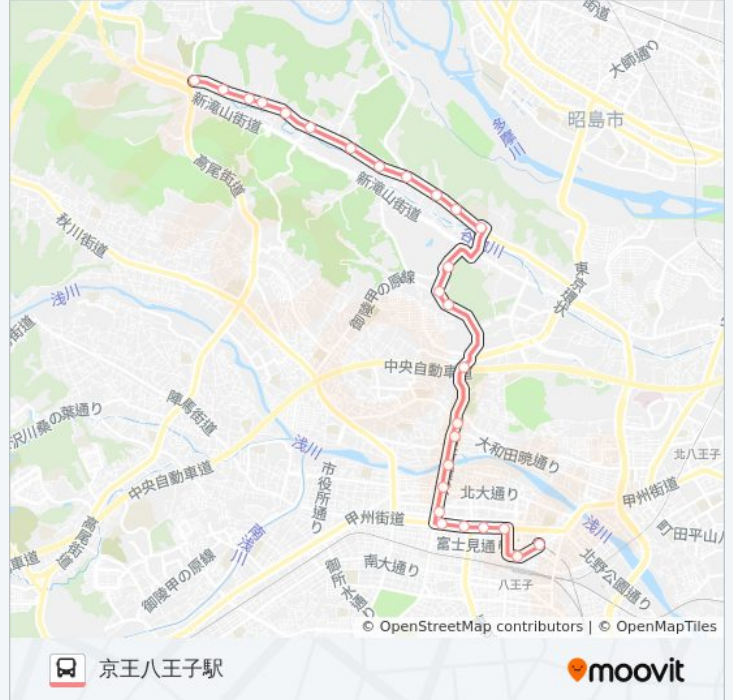

馬場谷戸

稲荷坂下

川口川橋

浅川橋

サイエンスドーム

大横町

16号04 バスタイムスケジュール

京王八王子駅ルート時刻表：

日曜日	運行不可
月曜日	22:45 - 23:10
火曜日	22:45 - 23:10
水曜日	22:45 - 23:10
木曜日	22:45 - 23:10
金曜日	22:45 - 23:10
土曜日	運行不可

16号04 バス情報**道順:** 京王八王子駅**停留所:** 27**旅行期間:** 35 分**路線概要:**

八日町 4 丁目
八日町 1 丁目
横山町三丁目 Yokoyamacho 3
横山町
八王子駅北口
京王八王子駅

16号04 バス情報

道順: 戸吹

停留所: 28

旅行期間: 39 分

路線概要:

丹木2丁目

滝山城址下

農協前(加住)