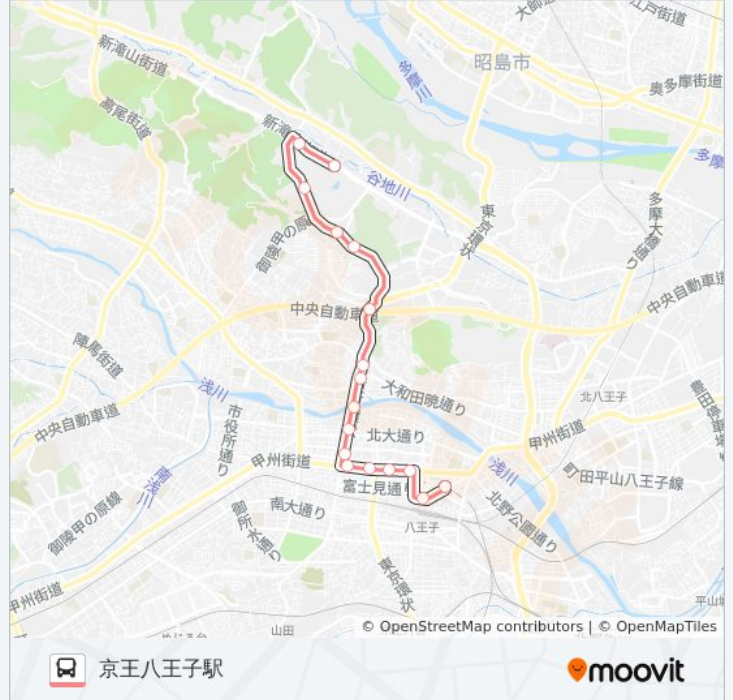

川口川橋

浅川橋

サイエンスドーム

大横町

八日町4丁目

八日町1丁目

横山町三丁目 Yokoyamacho 3

横山町

八王子駅北口

京王八王子駅

16号06 バスタイムスケジュール

京王八王子駅ルート時刻表：

日曜日	05:56 - 06:36
月曜日	05:56 - 06:12
火曜日	05:56 - 06:12
水曜日	05:56 - 06:12
木曜日	05:56 - 06:12
金曜日	05:56 - 06:12
土曜日	05:56 - 06:36

16号06 バス情報**道順:** 京王八王子駅**停留所:** 17**旅行期間:** 26 分**路線概要:**

最終停車地: 京王八王子駅

32回停車

[路線スケジュールを見る](#)

京王八王子駅
 八王子駅北口
 横山町
 横山町3丁目
 八日町1丁目
 八日町4丁目
 大横町
 サイエンスドーム
 浅川橋
 川口川橋
 稲荷坂下
 馬場谷戸
 谷野町南
 谷野町
 創価大東京富士美術館（正門）
 創価大学創大門
 善太郎坂下
 創価大学栄光門

16号06 バスタイムスケジュール

京王八王子駅ルート時刻表：

日曜日	06:38 - 21:45
月曜日	06:10 - 22:05
火曜日	06:10 - 22:05
水曜日	06:10 - 22:05
木曜日	06:10 - 22:05
金曜日	06:10 - 22:05
土曜日	06:38 - 21:45

16号06 バス情報

道順: 京王八王子駅

停留所: 32

旅行期間: 55分

路線概要:

谷野町

谷野町南

馬場谷戸