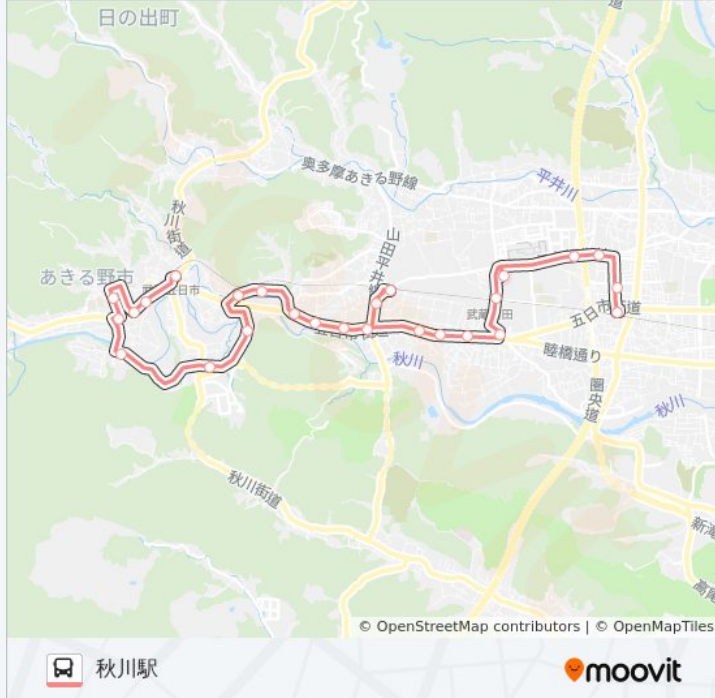

引田

原店

武蔵引田駅入口

阿伎留医療センター

日の出福祉園前

秋川3丁目

秋川キララホール入口

秋川駅

五日市出張所経由 バスのタイムスケジュールと路線図は、moovitapp.com のオフラインPDFでご覧いただけます。 [Moovit App](#)を使用して、ライブバスの時刻、電車のスケジュール、または地下鉄のスケジュール、東京内のすべての公共交通機関の手順を確認します。

[Moovitについて](#) ・ [MaaSソリューション](#) ・ [サポート対象国](#) ・ [Mooviterコミュニティ](#)

© 2024 Moovit - All Rights Reserved.

ライブで到着時間を確認する。