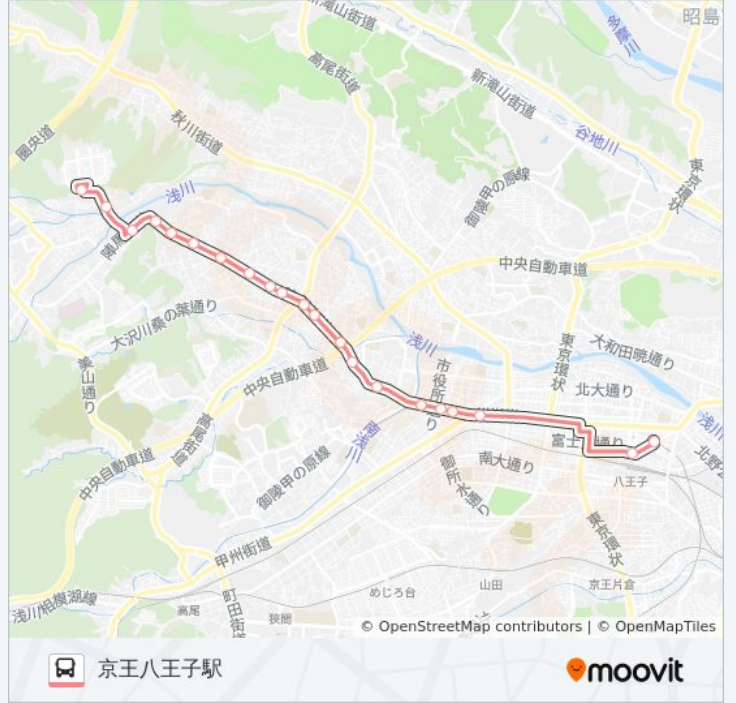

三村橋

横川

水無瀬橋

日吉町

日吉町1丁目会館

追分 Oiwake

八王子駅北口

京王八王子駅

宝生寺団地-京王八王子駅〔レール急〕バスタイムスケジュール

京王八王子駅ルート時刻表:

日曜日	運行不可
月曜日	06:49 - 07:39
火曜日	06:49 - 07:39
水曜日	06:49 - 07:39
木曜日	06:49 - 07:39
金曜日	06:49 - 07:39
土曜日	運行不可

宝生寺団地-京王八王子駅〔レール急〕バス情報

道順: 京王八王子駅

停留所: 21

旅行期間: 32分

路線概要: