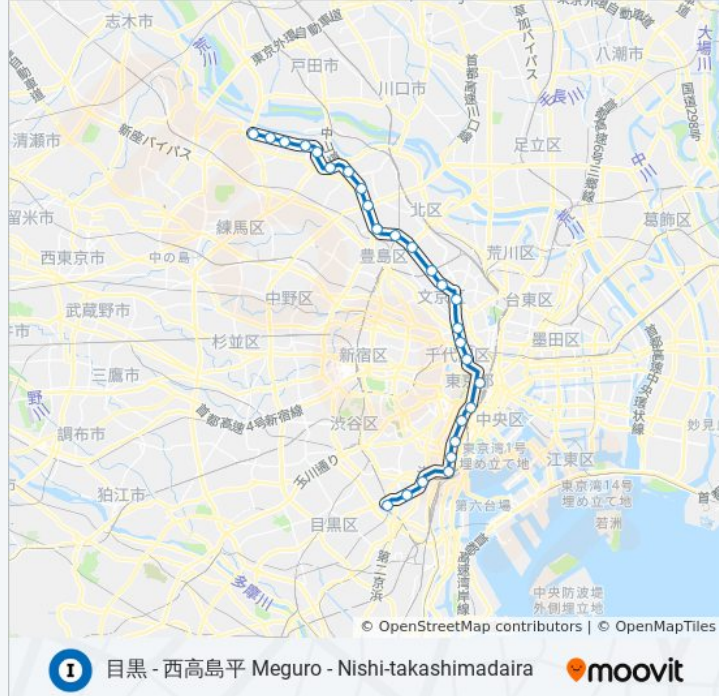

三田線 MITA LINE 地下鉄 - メトロ情報

道順: 武蔵小杉 [急行] Musashi-Kosugi [Express]

停留所: 27

旅行期間: 54 分

路線概要:

大手町 Otemachi

日比谷 Hibiya

内幸町 Uchisaiwaicho

御成門 Onarimon

芝公園 Shibakoen

三田 Mita

白金高輪 Shirokane-Takanawa

白金台 Shirokanedai

目黒 Meguro

最終停車地: 武蔵小杉 [普通] Musashi-Kosugi [Local]

27回停車