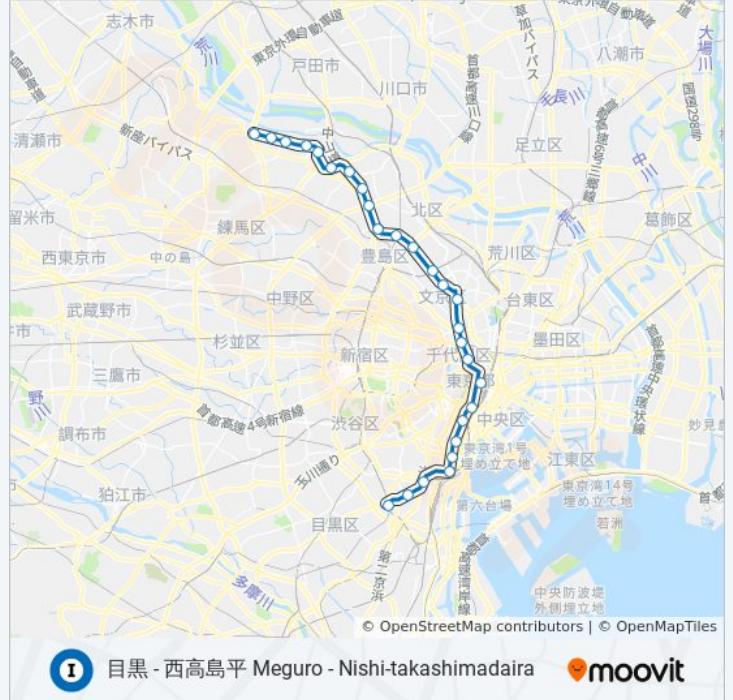

道順: 日吉 [普通] Hiyoshi [Local]

停留所: 27

旅行期間: 52 分

路線概要:

大手町 Otemachi

日比谷 Hibiya

内幸町 Uchisaiwaicho

御成門 Onarimon

芝公園 Shibakoen

三田 Mita

白金高輪 Shirokane-Takanawa

白金台 Shirokanedai

目黒 Meguro

最終停車地: 武蔵小杉 [急行] Musashi-Kosugi [Express]

27回停車

[路線スケジュールを見る](#)