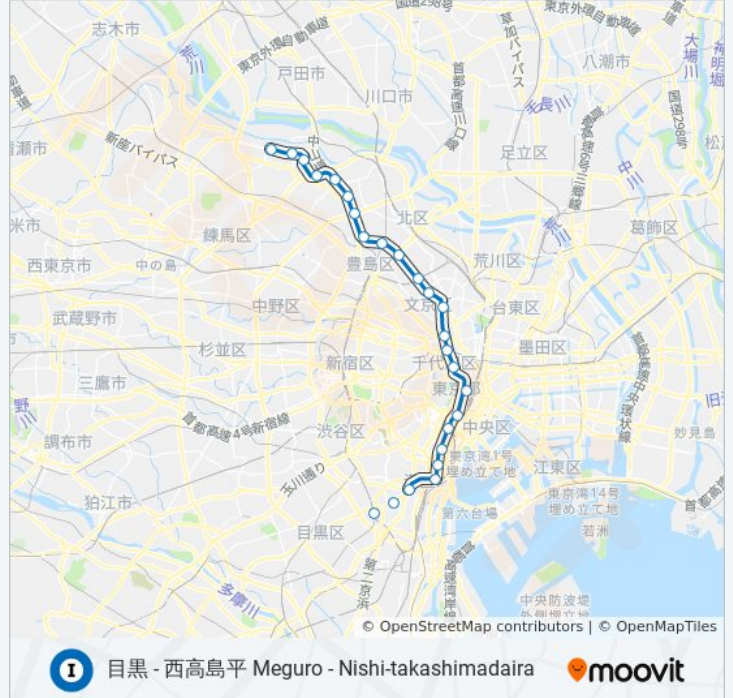

三田線 MITA LINE 地下鉄 - メトロ情報

道順: 高島平 [普通] Takashimadaira [Local]

停留所: 25

旅行期間: 48 分

路線概要:

板橋本町 Itabashihoncho

本蓮沼 Motohasunuma

志村坂上 Shimura-Sakaue

志村三丁目 Shimura-Sanchome

蓮根 Hasune

西台 Nishidai

高島平 Takashimadaira

三田線 MITA LINE 地下鉄 - メトロのタイムスケジュールと路線図は、moovitapp.comのオフラインPDFでご覧いただけます。 [Moovit App](#)を使用して、ライブバスの時刻、電車のスケジュール、または地下鉄のスケジュール、東京内のすべての公共交通機関の手順を確認します。