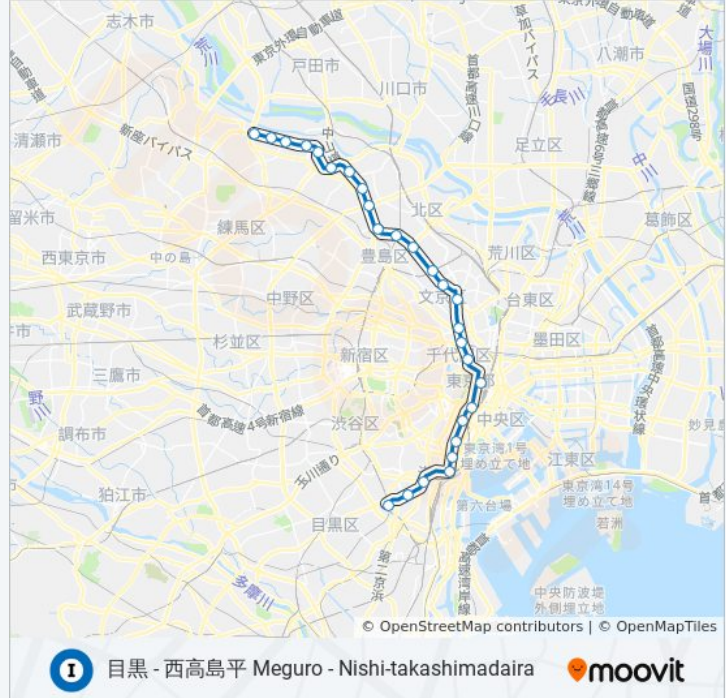

停留所: 27

旅行期間: 52 分

路線概要:

大手町 Otemachi

日比谷 Hibiya

内幸町 Uchisaiwaicho

御成門 Onarimon

芝公園 Shibakoen

三田 Mita

白金高輪 Shirokane-Takanawa

白金台 Shirokanedai

目黒 Meguro

最終停車地: 日吉 [普通] Hiyoshi [Local]

27回停車

[路線スケジュールを見る](#)

西高島平 Nishi-Takashimadaira