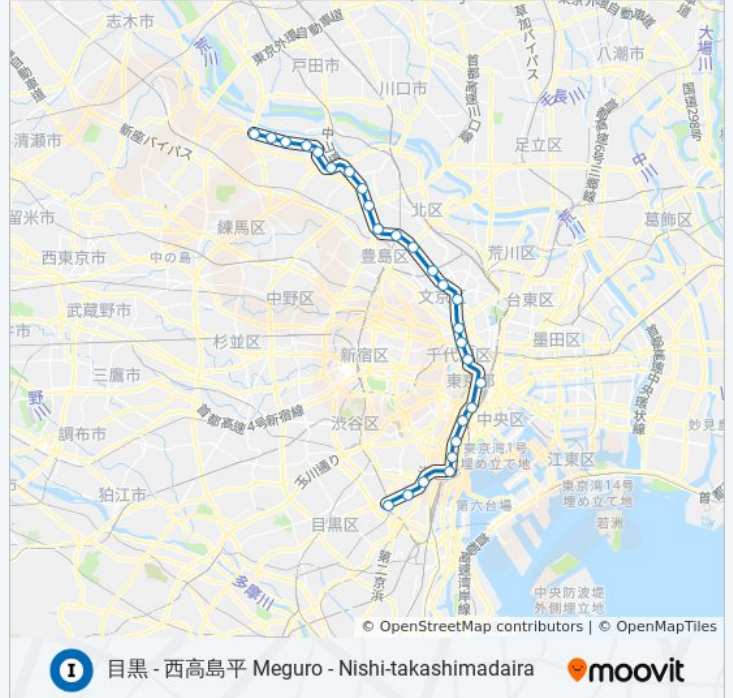

志村三丁目 Shimura-Sanchome

蓮根 Hasune

西台 Nishidai

高島平 Takashimadaira

新高島平 Shin-Takashimadaira

西高島平 Nishi-Takashimadaira

最終停車地: 高島平 [普通] Takashimadaira [Local]

25回停車

[路線スケジュールを見る](#)

目黒 Meguro

白金台 Shirokanedai

白金高輪 Shirokane-Takanawa

三田 Mita

芝公園 Shibakoen

御成門 Onarimon

内幸町 Uchisaiwaicho