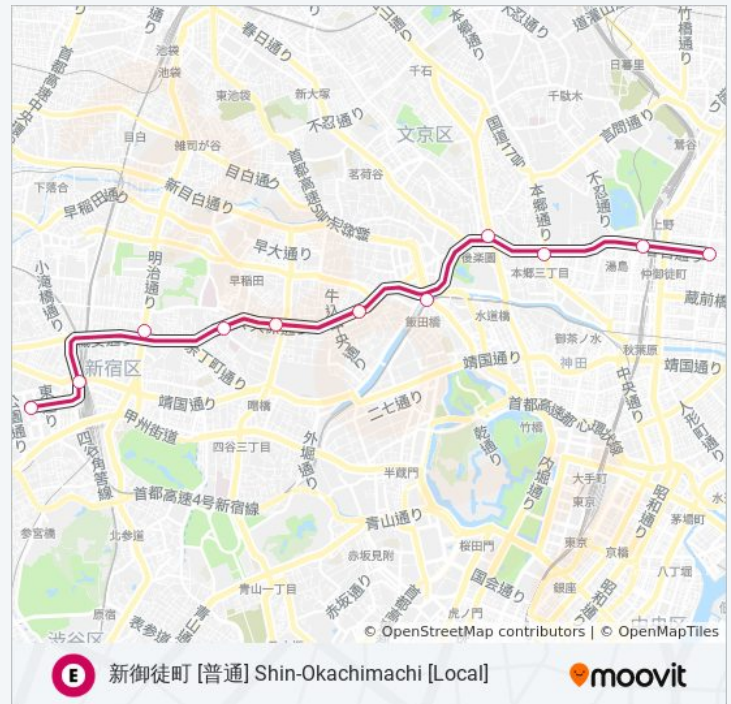

若松河田 Wakamatsu-Kawada

牛込柳町 Ushigome-Yanagicho

牛込神楽坂 Ushigome-Kagurazaka

飯田橋 Iidabashi

**大江戸線 OEDO LINE 地下鉄 - メトロタイムスケジュール**

新御徒町 [普通] Shin-Okachimachi [Local]ルート時刻表:

日曜日	22:10
月曜日	21:49
火曜日	21:49
水曜日	21:49
木曜日	21:49
金曜日	21:49
土曜日	22:10

### 大江戸線 OEDO LINE 地下鉄 - メトロ口情報

道順: 新御徒町 [普通] Shin-Okachimachi [Local]

停留所: 11

旅行期間: 20 分

路線概要:

**最終停車地: 新御徒町 [普通] Shin-Okachimachi [Local]**

29回停車

[路線スケジュールを見る](#)