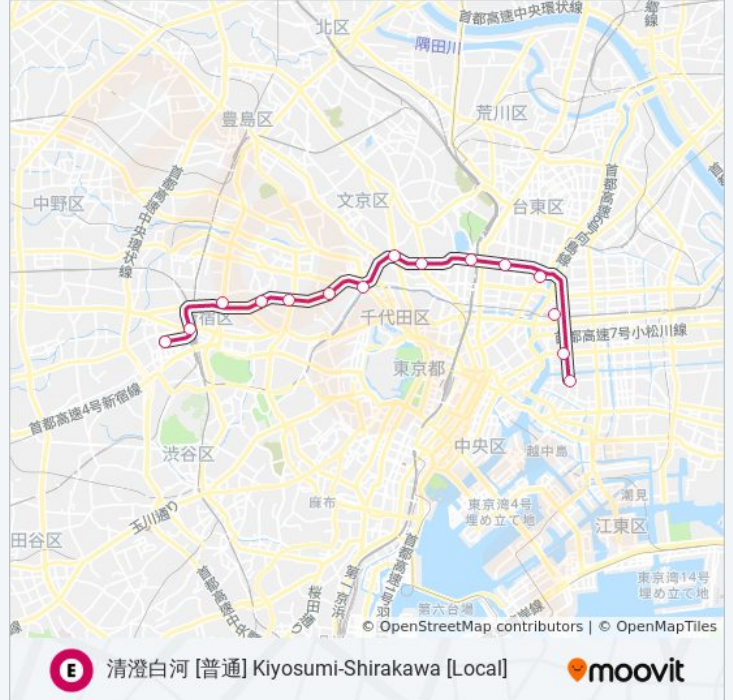

上野御徒町 Ueno-Okachimachi

新御徒町 Shin-Okachimachi

蔵前 Kuramae

両国 Ryogoku

森下 Morishita

清澄白河 Kiyosumi-Shirakawa

## 大江戸線 OEDO LINE 地下鉄 - メトロタイムスケジュール

清澄白河 [普通] Kiyosumi-Shirakawa [Local]ルート時刻表:

日曜日	00:08 - 23:59
月曜日	00:08 - 23:59
火曜日	00:08 - 23:59
水曜日	00:08 - 23:59
木曜日	00:08 - 23:59
金曜日	00:08 - 23:59
土曜日	00:08 - 23:59

## 大江戸線 OEDO LINE 地下鉄 - メトロ情報

道順: 清澄白河 [普通] Kiyosumi-Shirakawa [Local]

停留所: 15

旅行期間: 28 分

路線概要: