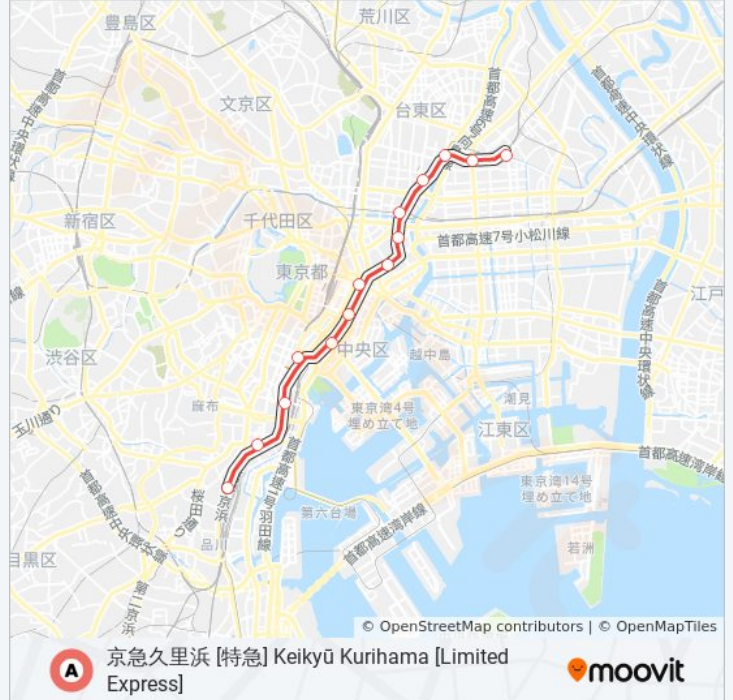

浅草線 ASAKUSA LINE 地下鉄 - メトロ情報

道順: 京急久里浜 [快特] Keikyū Kurihama [Rapid Limited Express]

停留所: 14

旅行期間: 24 分

路線概要:

最終停車地: 京急久里浜 [特急] Keikyū Kurihama [Limited Express]

14回停車
[路線スケジュールを見る](#)

- 押上 Oshiage
- 本所吾妻橋 Honjo-Azumabashi
- 浅草 Asakusa
- 蔵前 Kuramae
- 浅草橋 Asakusabashi
- 東日本橋 Higashi-Nihombashi
- 人形町 Ningyocho
- 日本橋 Nihombashi
- 宝町 Takaracho
- 東銀座 Higashi-Ginza
- 新橋 Shimbashi
- 大門 Daimon
- 三田 Mita
- 泉岳寺 Sengakuji

浅草線 ASAKUSA LINE 地下鉄 - メトロタイムスケジュール

京急久里浜 [特急] Keikyū Kurihama [Limited Express]ルート時刻表：

日曜日	07:49 - 22:37
月曜日	07:37 - 23:06
火曜日	07:37 - 23:06
水曜日	07:37 - 23:06
木曜日	07:37 - 23:06
金曜日	07:37 - 23:06
土曜日	07:49 - 22:37

浅草線 ASAKUSA LINE 地下鉄 - メトロ情報

道順: 京急久里浜 [特急] Keikyū Kurihama [Limited Express]

停留所: 14

旅行期間: 24 分

路線概要:

最終停車地: 京成佐倉 [快速] Keisei-Sakura [Rapid]

20回停車

[路線スケジュールを見る](#)