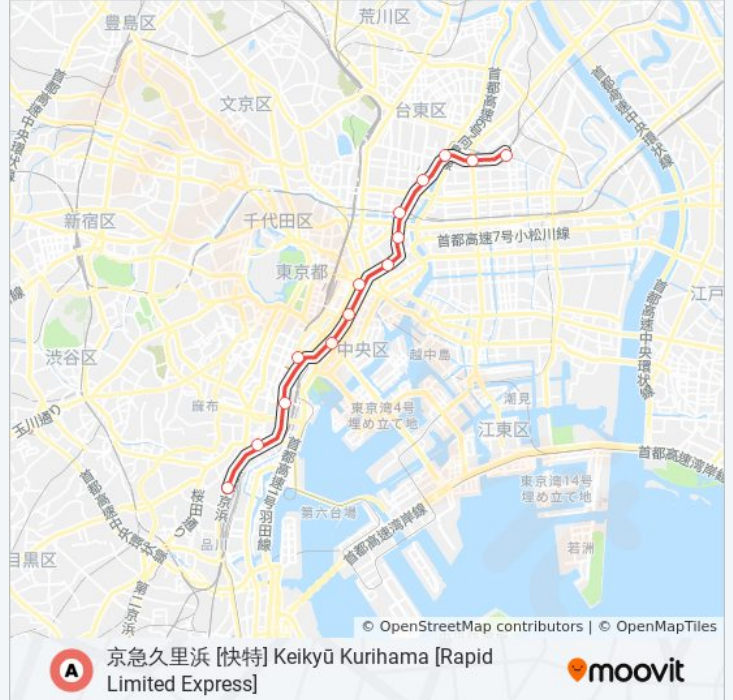

停留所: 14

旅行期間: 23 分

路線概要:

最終停車地: 京急久里浜 [快特] Keikyū Kurihama [Rapid Limited Express]

14回停車

[路線スケジュールを見る](#)

- 押上 Oshiage
- 本所吾妻橋 Honjo-Azumabashi
- 浅草 Asakusa
- 蔵前 Kuramae
- 浅草橋 Asakusabashi
- 東日本橋 Higashi-Nihombashi
- 人形町 Ningyocho
- 日本橋 Nihombashi
- 宝町 Takaracho
- 東銀座 Higashi-Ginza
- 新橋 Shimbashi
- 大門 Daimon
- 三田 Mita
- 泉岳寺 Sengakuji

浅草線 ASAKUSA LINE 地下鉄 - メトロタイムスケジュール

京急久里浜 [快特] Keikyū Kurihama [Rapid Limited Express]ルート時刻表：

日曜日	08:49 - 20:41
月曜日	13:41 - 22:03
火曜日	13:41 - 22:03
水曜日	13:41 - 22:03
木曜日	13:41 - 22:03
金曜日	13:41 - 22:03
土曜日	08:49 - 20:41

浅草線 ASAKUSA LINE 地下鉄 - メトロ情報

道順: 京急久里浜 [快特] Keikyū Kurihama [Rapid Limited Express]

停留所: 14

旅行期間: 24 分

路線概要:

最終停車地: 京急久里浜 [特急] Keikyū Kurihama [Limited Express]

14回停車
[路線スケジュールを見る](#)

- 押上 Oshiage
- 本所吾妻橋 Honjo-Azumabashi
- 浅草 Asakusa
- 蔵前 Kuramae
- 浅草橋 Asakusabashi
- 東日本橋 Higashi-Nihombashi
- 人形町 Ningyocho
- 日本橋 Nihombashi
- 宝町 Takaracho
- 東銀座 Higashi-Ginza
- 新橋 Shimbashi
- 大門 Daimon
- 三田 Mita
- 泉岳寺 Sengakuji