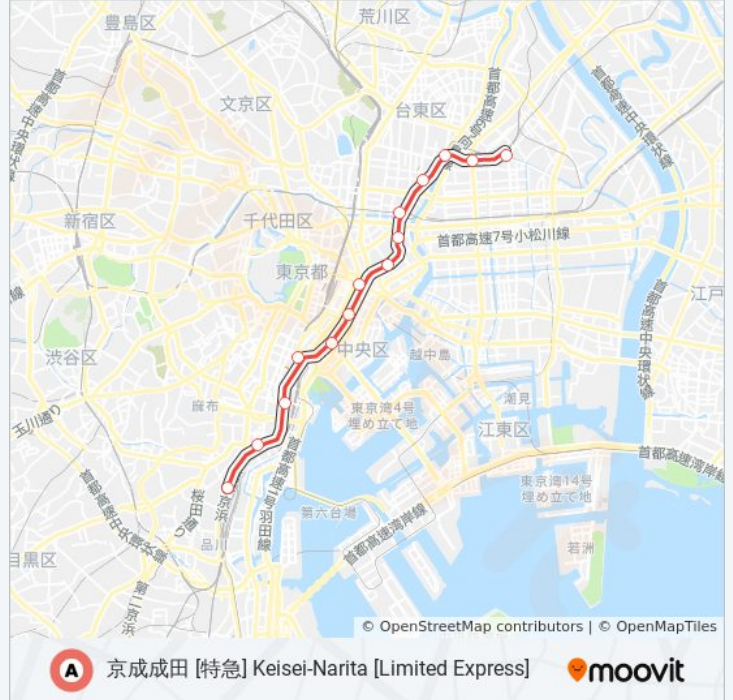

最終停車地: 京成成田 [通勤特急] Keisei-Narita [Commuter Limited Express]

20回停車
[路線スケジュールを見る](#)

- 西馬込 Nishi-Magome
- 馬込 Magome
- 中延 Nakanobu
- 戸越 Togoshi
- 五反田 Gotanda
- 高輪台 Takanawadai
- 泉岳寺 Sengakuji
- 三田 Mita
- 大門 Daimon
- 新橋 Shimbashi
- 東銀座 Higashi-Ginza
- 宝町 Takaracho
- 日本橋 Nihombashi
- 人形町 Ningyocho
- 東日本橋 Higashi-Nihombashi
- 浅草橋 Asakusabashi
- 蔵前 Kuramae
- 浅草 Asakusa

浅草線 ASAKUSA LINE 地下鉄 - メトロタイムスケジュール

京成成田 [通勤特急] Keisei-Narita [Commuter Limited Express] ルート時刻表 :

日曜日	運行不可
月曜日	22:15 - 22:39
火曜日	22:15 - 22:39
水曜日	22:15 - 22:39
木曜日	22:15 - 22:39
金曜日	22:15 - 22:39
土曜日	運行不可

浅草線 ASAKUSA LINE 地下鉄 - メトロ情報

道順: 京成成田 [通勤特急] Keisei-Narita [Commuter Limited Express]

停留所: 20
旅行期間: 23 分
路線概要: