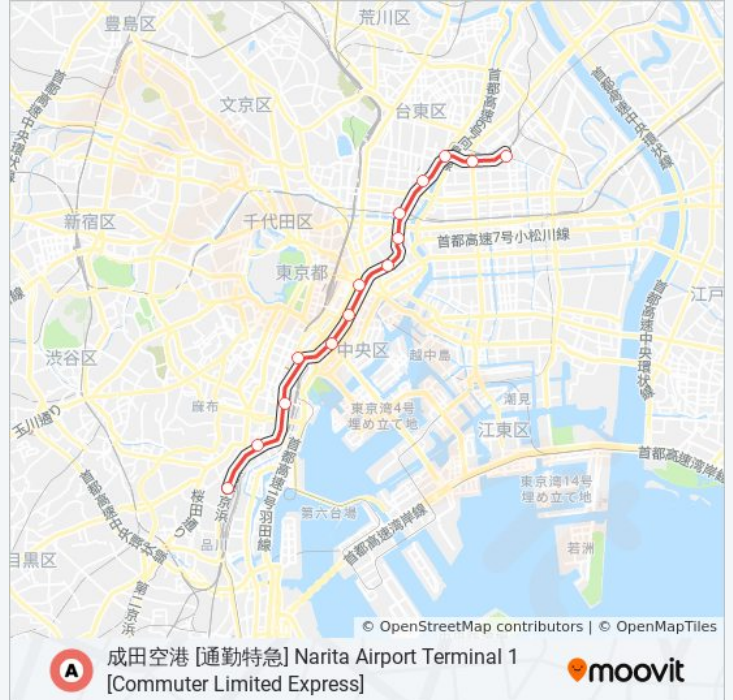

最終停車地: 押上 [普通] Oshiage [Local]

20回停車

[路線スケジュールを見る](#)

西馬込 Nishi-Magome

馬込 Magome

中延 Nakanobu

戸越 Togoshi

五反田 Gotanda

高輪台 Takanawadai

泉岳寺 Sengakuji

三田 Mita

大門 Daimon

新橋 Shimbashi

東銀座 Higashi-Ginza

宝町 Takaracho

日本橋 Nihombashi

人形町 Ningocho

東日本橋 Higashi-Nihombashi

浅草橋 Asakusabashi

蔵前 Kuramae

浅草 Asakusa

浅草線 ASAKUSA LINE 地下鉄 - メトロタイムスケジュール

押上 [普通] Oshiage [Local]ルート時刻表 :

日曜日	20:55
月曜日	06:46 - 09:30
火曜日	06:46 - 09:30
水曜日	06:46 - 09:30
木曜日	06:46 - 09:30
金曜日	06:46 - 09:30
土曜日	20:55

浅草線 ASAKUSA LINE 地下鉄 - メトロ情報

道順: 押上 [普通] Oshiage [Local]

停留所: 20

旅行期間: 24 分

路線概要: