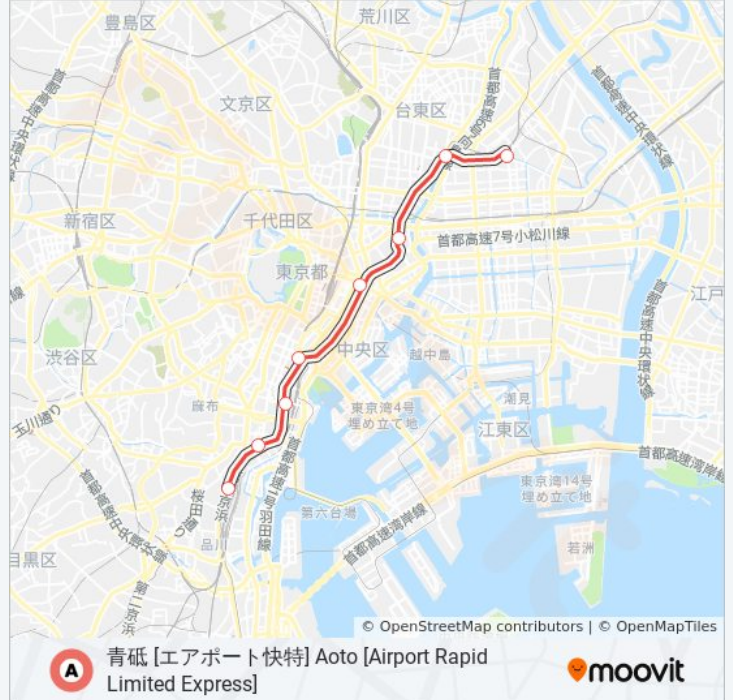

最終停車地: 青砥 [普通] Aoto [Local]

20回停車

[路線スケジュールを見る](#)

西馬込 Nishi-Magome

馬込 Magome

中延 Nakanobu

戸越 Togoshi

五反田 Gotanda

高輪台 Takanawadai

泉岳寺 Sengakuji

三田 Mita

大門 Daimon

新橋 Shimbashi

東銀座 Higashi-Ginza

宝町 Takaracho

日本橋 Nihombashi

人形町 Ningyocho

東日本橋 Higashi-Nihombashi

浅草橋 Asakusabashi

蔵前 Kuramae

浅草 Asakusa

浅草線 ASAKUSA LINE 地下鉄 - メトロタイムスケジュール

青砥 [普通] Aoto [Local]ルート時刻表 :

日曜日	05:00 - 21:45
月曜日	05:00 - 22:34
火曜日	05:00 - 22:34
水曜日	05:00 - 22:34
木曜日	05:00 - 22:34
金曜日	05:00 - 22:34
土曜日	05:00 - 21:45

浅草線 ASAKUSA LINE 地下鉄 - メトロ情報

道順: 青砥 [普通] Aoto [Local]

停留所: 20

旅行期間: 23 分

路線概要: