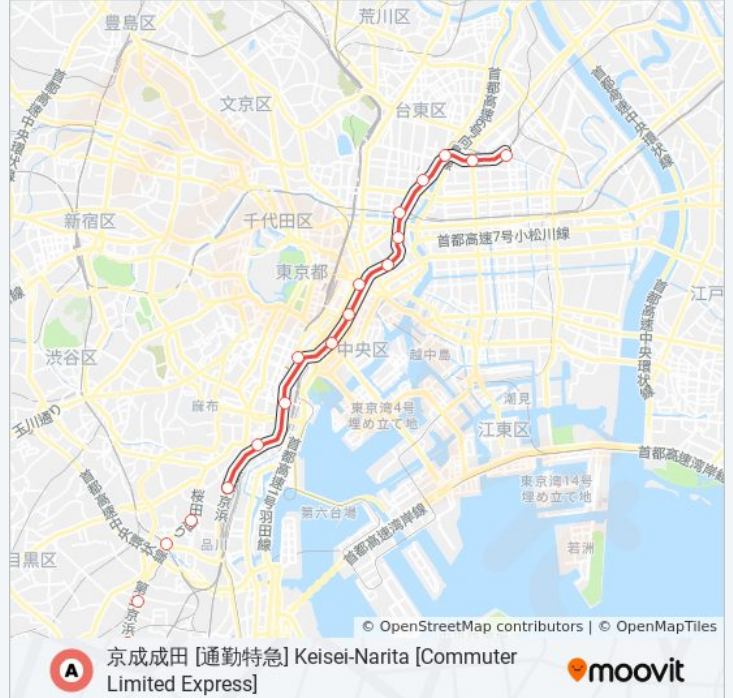

本所吾妻橋 Honjo-Azumabashi

押上 Oshiage

最終停車地: 京成高砂 [エアポート快特] Keisei-Takasago [Airport Rapid Limited Express]

8回停車

[路線スケジュールを見る](#)

泉岳寺 Sengakuji

三田 Mita

大門 Daimon

新橋 Shimbashi

日本橋 Nihombashi

東日本橋 Higashi-Nihombashi

浅草 Asakusa

押上 Oshiage

浅草線 ASAKUSA LINE 地下鉄 - メトロタイムスケジュール

京成高砂 [エアポート快特] Keisei-Takasago [Airport Rapid Limited Express] ルート時刻表 :

日曜日	17:40
月曜日	11:00 - 15:00
火曜日	11:00 - 15:00
水曜日	11:00 - 15:00
木曜日	11:00 - 15:00
金曜日	11:00 - 15:00
土曜日	17:40

浅草線 ASAKUSA LINE 地下鉄 - メトロ情報

道順: 京成高砂 [エアポート快特] Keisei-Takasago [Airport Rapid Limited Express]

停留所: 8

旅行期間: 20 分

路線概要: