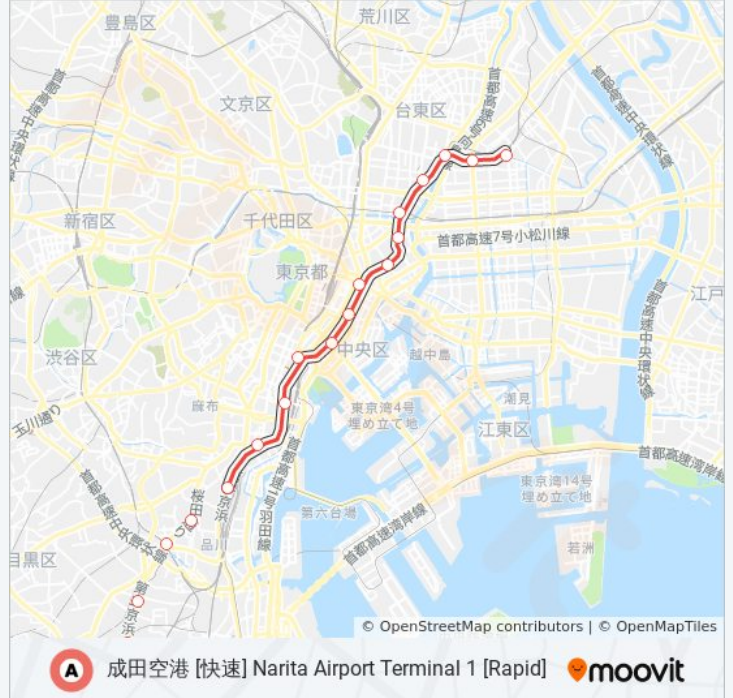

浅草線 ASAKUSA LINE 地下鉄 - メトロ情報

道順: 成田空港 [快速] Narita Airport Terminal 1 [Rapid]

停留所: 20

旅行期間: 36 分

路線概要:

本所吾妻橋 Honjo-Azumabashi

押上 Oshiage

最終停車地: 成田空港 [特急] Narita Airport Terminal 1 [Limited Express]