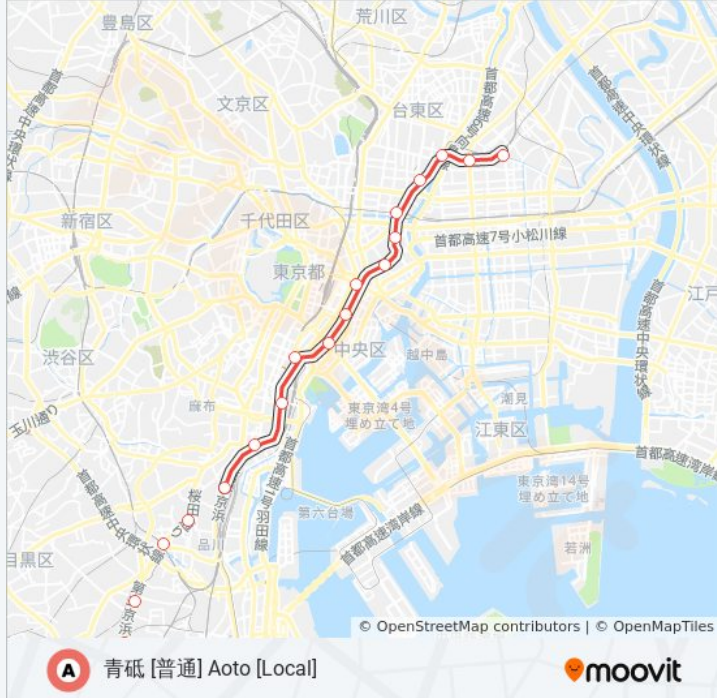

浅草線 ASAKUSA LINE 地下鉄 - メトロ情報

道順: 青砥 [普通] Aoto [Local]

停留所: 20

旅行期間: 23 分

路線概要:

本所吾妻橋 Honjo-Azumabashi

押上 Oshiage

浅草線 ASAKUSA LINE 地下鉄 - メトロのタイムスケジュールと路線図は、moovitapp.comのオフラインPDFでご覧いただけます。 [Moovit App](#)を使用して、ライブバスの時刻、電車のスケジュール、または地下鉄のスケジュール、東京内のすべての公共交通機関の手順を確認します。