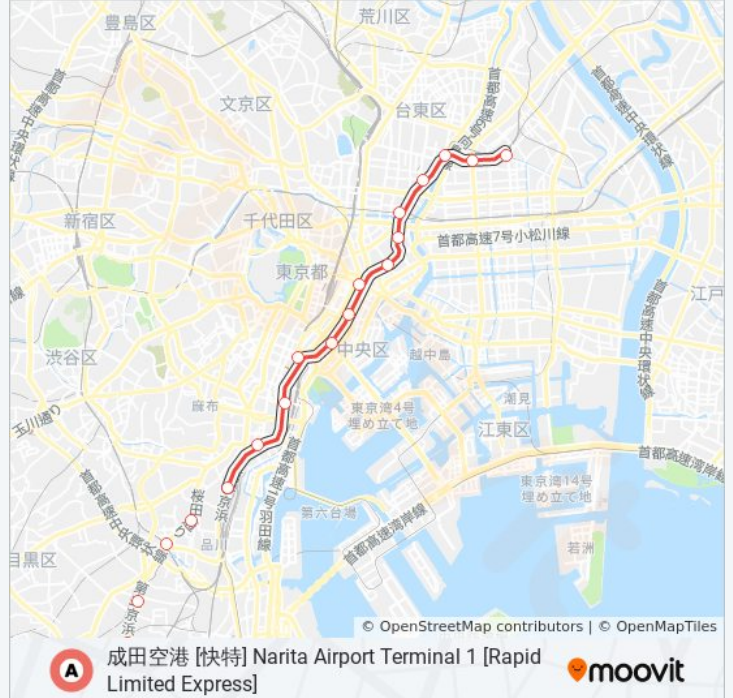

浅草線 ASAKUSA LINE 地下鉄 - メトロ情報

道順: 成田空港 [快特] Narita Airport Terminal 1 [Rapid Limited Express]

停留所: 20
旅行期間: 36 分
路線概要:

本所吾妻橋 Honjo-Azumabashi

押上 Oshiage

最終停車地: 成田空港 [快速] Narita Airport Terminal 1 [Rapid]

20回停車