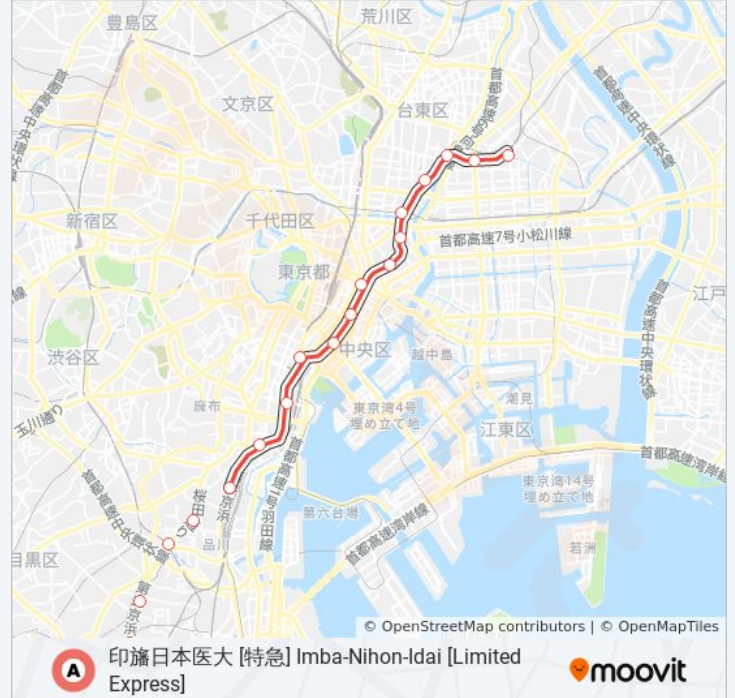

浅草線 ASAKUSA LINE 地下鉄 - メトロ口情報

道順: 印旛日本医大 [特急] Imba-Nihon-Idai [Limited Express]

停留所: 20

旅行期間: 24 分

路線概要:

本所吾妻橋 Honjo-Azumabashi

押上 Oshiage

最終停車地: 印西牧の原 [普通] Inzai-Makinohara [Local]