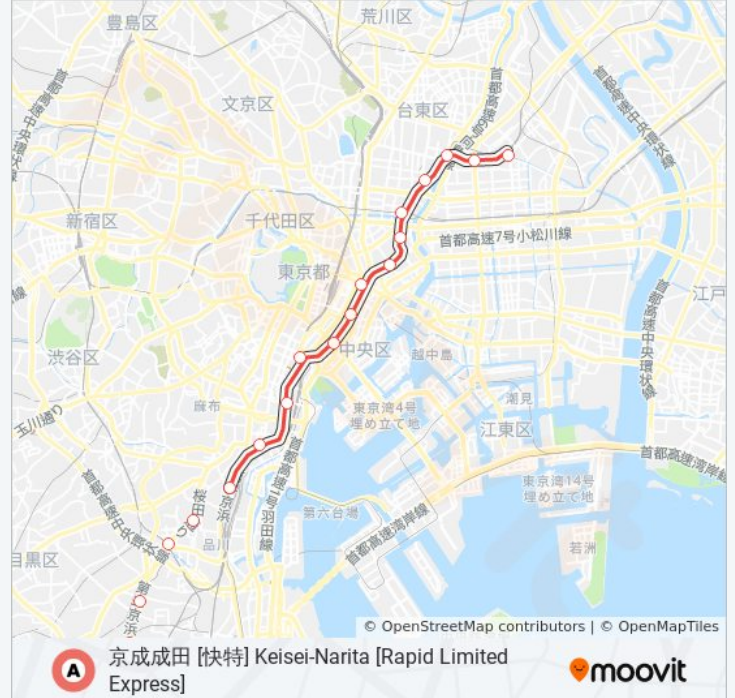

道順: 京成成田 [快特] Keisei-Narita [Rapid Limited Express]

停留所: 20

旅行期間: 37 分

路線概要:

本所吾妻橋 Honjo-Azumabashi

押上 Oshiage

最終停車地: 京成成田 [快速] Keisei-Narita [Rapid]

20回停車