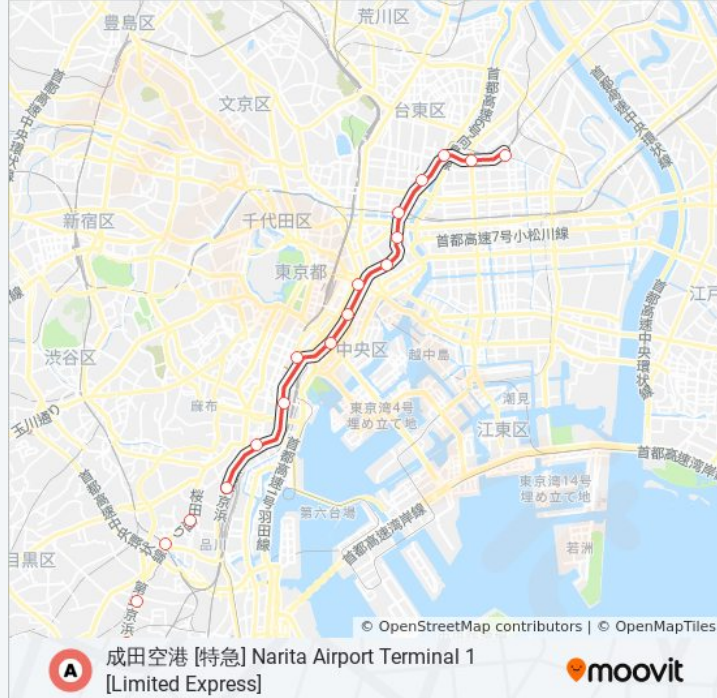

浅草線 ASAKUSA LINE 地下鉄 - メトロ情報

道順: 成田空港 [特急] Narita Airport Terminal 1 [Limited Express]

停留所: 20

旅行期間: 24 分

路線概要:

本所吾妻橋 Honjo-Azumabashi

押上 Oshiage

最終停車地: 成田空港 [通勤特急] Narita Airport Terminal 1 [Commuter Limited Express]