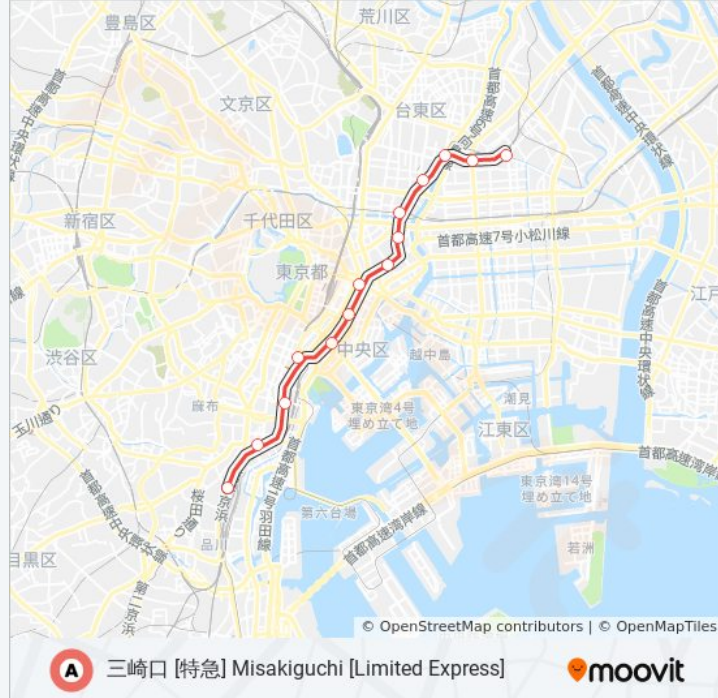

浅草線 ASAKUSA LINE 地下鉄 - メトロ口情報

道順: 三崎口 [特急] Misakiguchi [Limited Express]

停留所: 14

旅行期間: 24 分

路線概要:

三田 Mita

泉岳寺 Sengakuji

最終停車地: 三浦海岸 [特急] Miurakaigan [Limited Express]