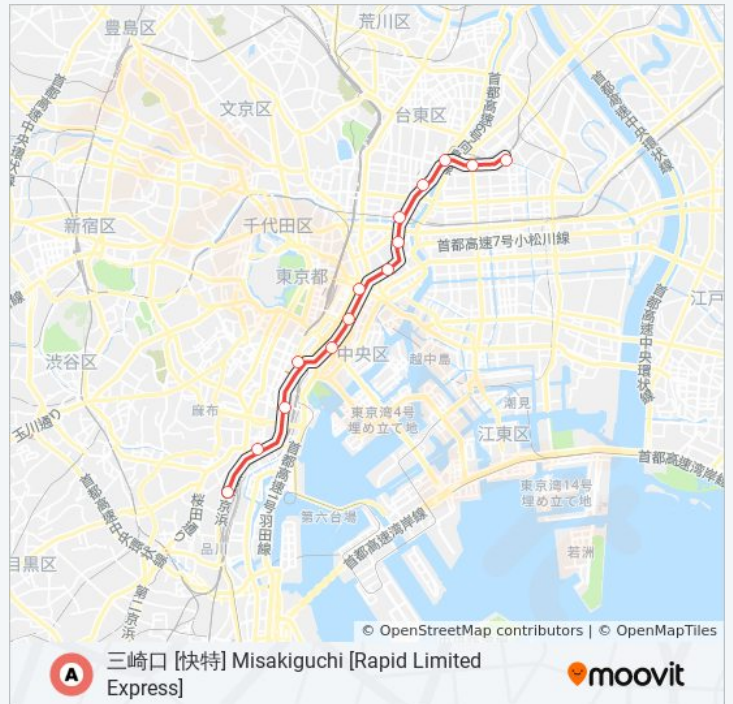

浅草 Asakusa

蔵前 Kuramae

浅草橋 Asakusabashi

東日本橋 Higashi-Nihombashi

浅草線 ASAKUSA LINE 地下鉄 - メトロタイムスケジュール

三崎口 [快特] Misakiguchi [Rapid Limited Express] ルート時刻表:

日曜日	08:10 - 20:01
月曜日	09:21 - 21:21
火曜日	09:21 - 21:21
水曜日	09:21 - 21:21
木曜日	09:21 - 21:21
金曜日	09:21 - 21:21
土曜日	08:10 - 20:01

浅草線 ASAKUSA LINE 地下鉄 - メトロ口情報

道順: 三崎口 [快特] Misakiguchi [Rapid Limited Express]

停留所: 14

旅行期間: 24 分

路線概要:

最終停車地: 三崎口 [特急] Misakiguchi [Limited Express]

14回停車

[路線スケジュールを見る](#)