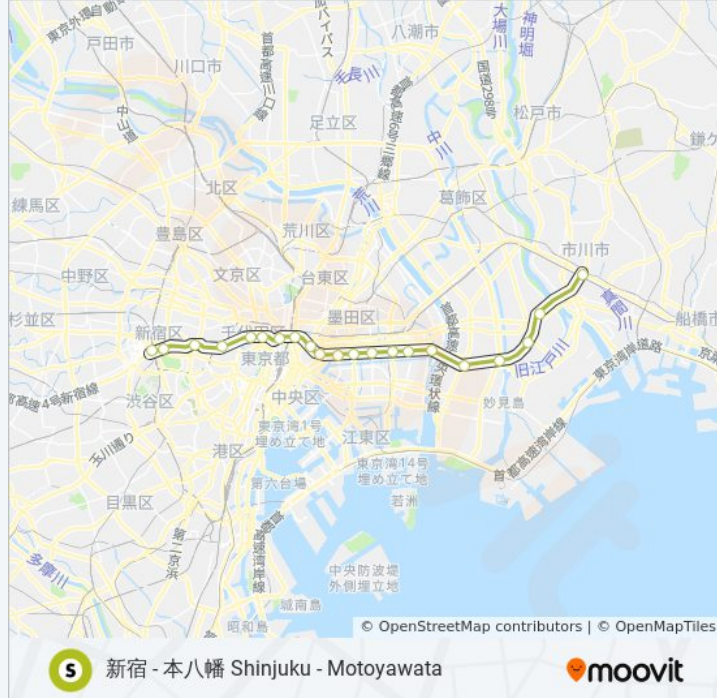

### 新宿線 SHINJUKU LINE 地下鉄 - メトロ情報

道順: 桜上水 [普通] Sakurajōsui [Local]

停留所: 21

旅行期間: 41 分

路線概要:

曙橋 Akebonobashi

新宿三丁目 Shinjuku-Sanchome

新宿 Shinjuku

**最終停車地: 橋本 [急行] Hashimoto [Express]**

8回停車

[路線スケジュールを見る](#)

本八幡 Motoyawata

船堀 Funabori

大島 Ojima

森下 Morishita

馬喰横山 Bakuro-Yokoyama