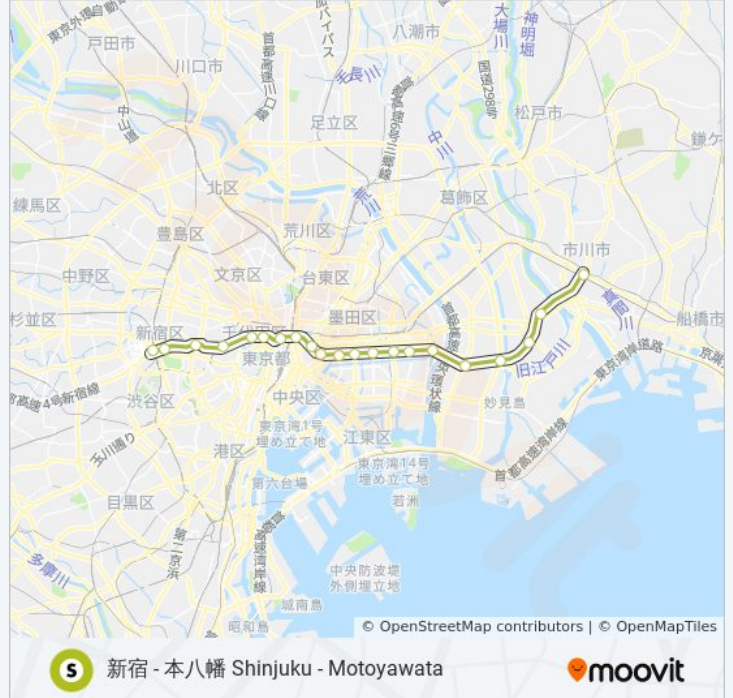

## 新宿線 SHINJUKU LINE 地下鉄 - メトロ情報

道順: 京王多摩センター [普通] Keiō-Tama-Center [Local]

停留所: 21

旅行期間: 43 分

路線概要:

曙橋 Akebonobashi

新宿三丁目 Shinjuku-Sanchome

新宿 Shinjuku

**最終停車地: 大島 [急行] Ojima [Express]**

6回停車

[路線スケジュールを見る](#)

新宿 Shinjuku

市ヶ谷 Ichigaya

神保町 Jimbocho

馬喰横山 Bakuro-Yokoyama

森下 Morishita