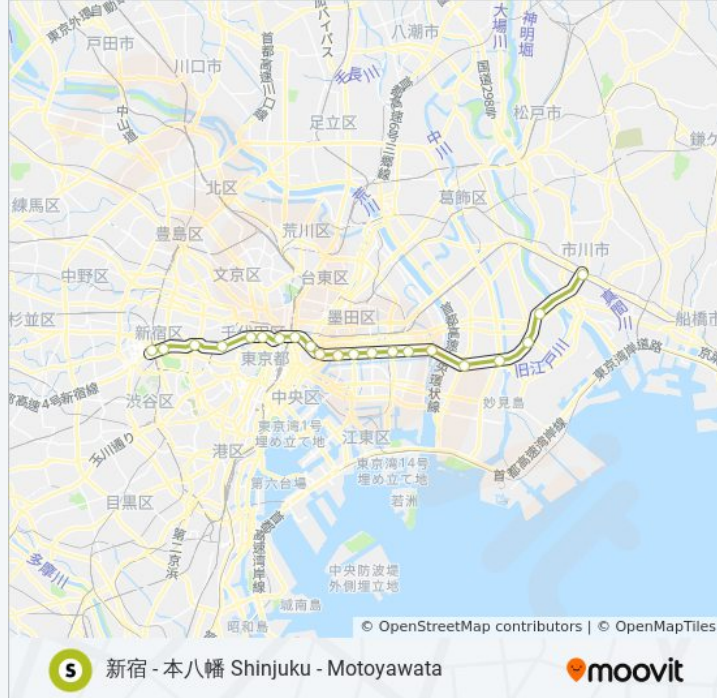

### 新宿線 SHINJUKU LINE 地下鉄 - メトロ情報

道順: 調布 [普通] Chōfu [Local]

停留所: 21

旅行期間: 41 分

路線概要:

曙橋 Akebonobashi

新宿三丁目 Shinjuku-Sanchome

新宿 Shinjuku