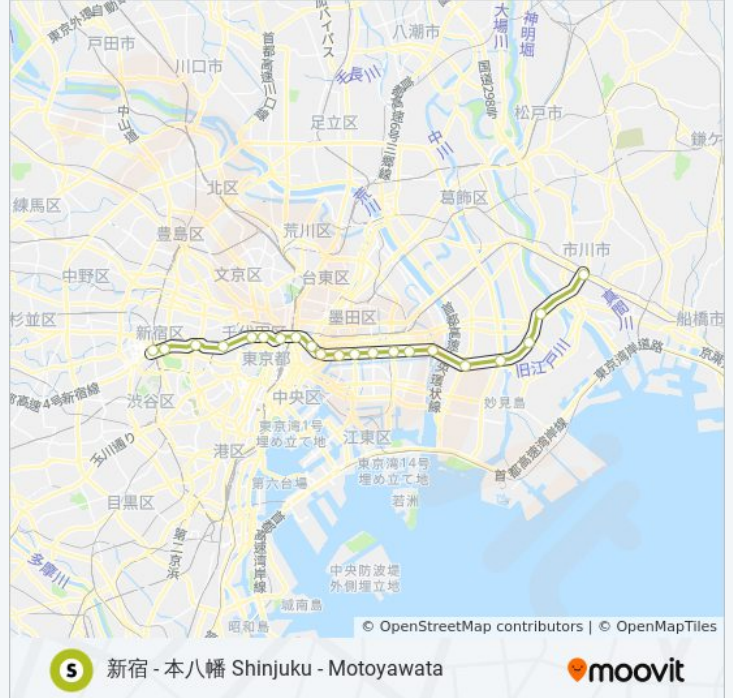

### 新宿線 SHINJUKU LINE 地下鉄 - メトロタイムスケジュール

若葉台 [普通] Wakabadai [Local]ルート時刻表 :

日曜日	12:16 - 23:35
月曜日	13:16 - 23:35
火曜日	13:16 - 23:35
水曜日	13:16 - 23:35
木曜日	13:16 - 23:35
金曜日	13:16 - 23:35
土曜日	12:16 - 23:35

### 新宿線 SHINJUKU LINE 地下鉄 - メトロ情報

道順: 若葉台 [普通] Wakabadai [Local]

停留所: 21

旅行期間: 40 分

路線概要:

曙橋 Akebonobashi

新宿三丁目 Shinjuku-Sanchome

新宿 Shinjuku