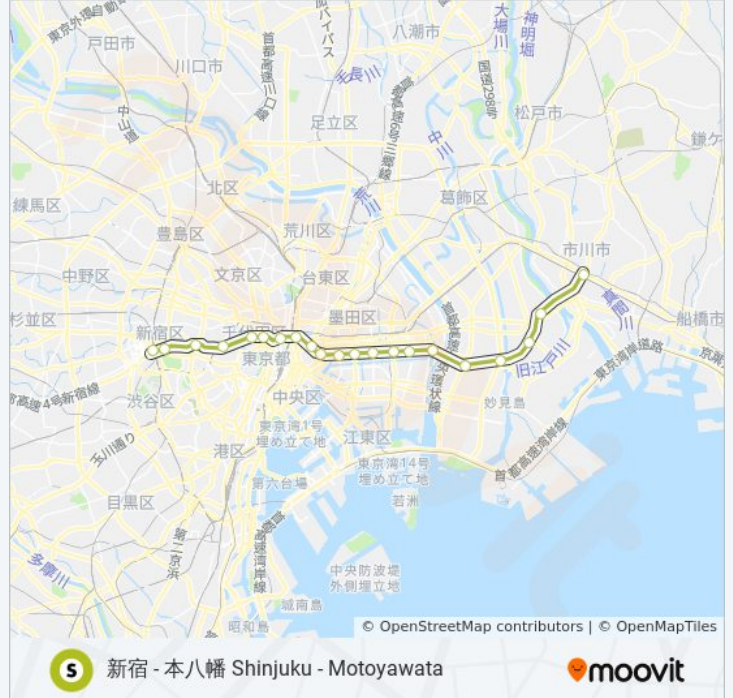

## 新宿線 SHINJUKU LINE 地下鉄 - メトロ情報

道順: 本八幡 [普通] Motoyawata [Local]

停留所: 21

旅行期間: 42 分

路線概要:

瑞江 Mizue

篠崎 Shinozaki

本八幡 Motoyawata