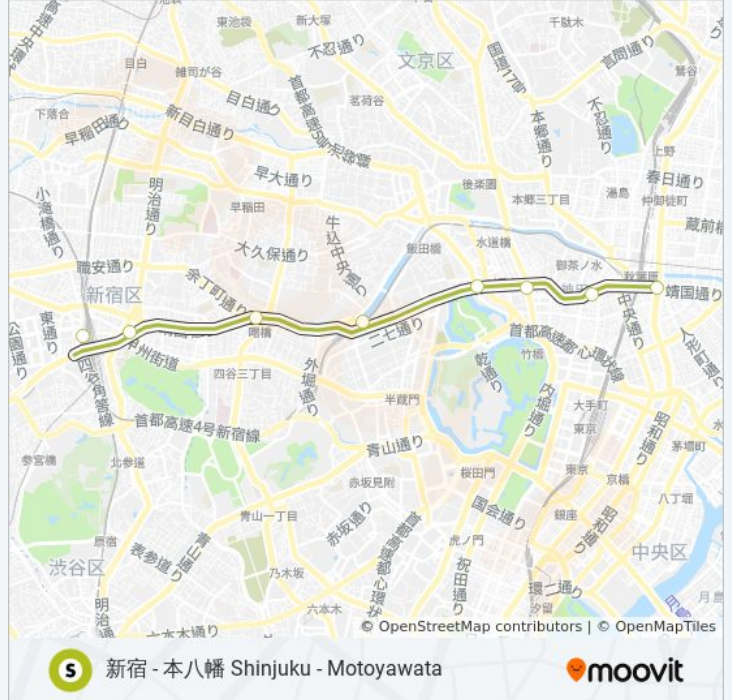

## 新宿線 SHINJUKU LINE 地下鉄 - メトロタイムスケジュール

岩本町 [普通] Iwamotocho [Local]ルート時刻表:

日曜日	00:10
月曜日	00:10
火曜日	00:10
水曜日	00:10
木曜日	00:10
金曜日	00:10
土曜日	00:10

## 新宿線 SHINJUKU LINE 地下鉄 - メトロ情報

道順: 岩本町 [普通] Iwamotocho [Local]

停留所: 8

旅行期間: 13 分

路線概要: