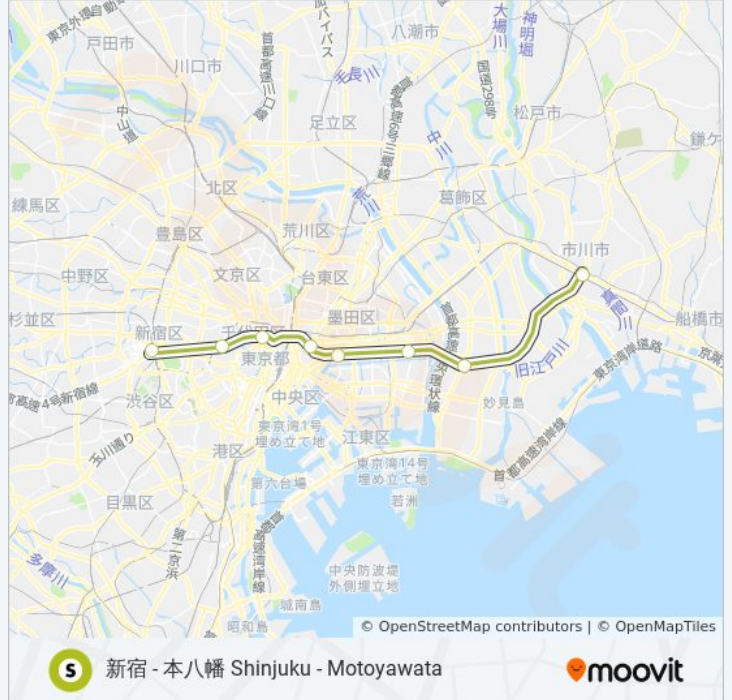

森下 Morishita

馬喰横山 Bakuro-Yokoyama

神保町 Jimbocho

市ヶ谷 Ichigaya

新宿 Shinjuku

## 新宿線 SHINJUKU LINE 地下鉄 - メトロ情報

道順: 京王多摩センター [急行] Keiō-Tama-Center [Express]

停留所: 8

旅行期間: 29 分

路線概要: