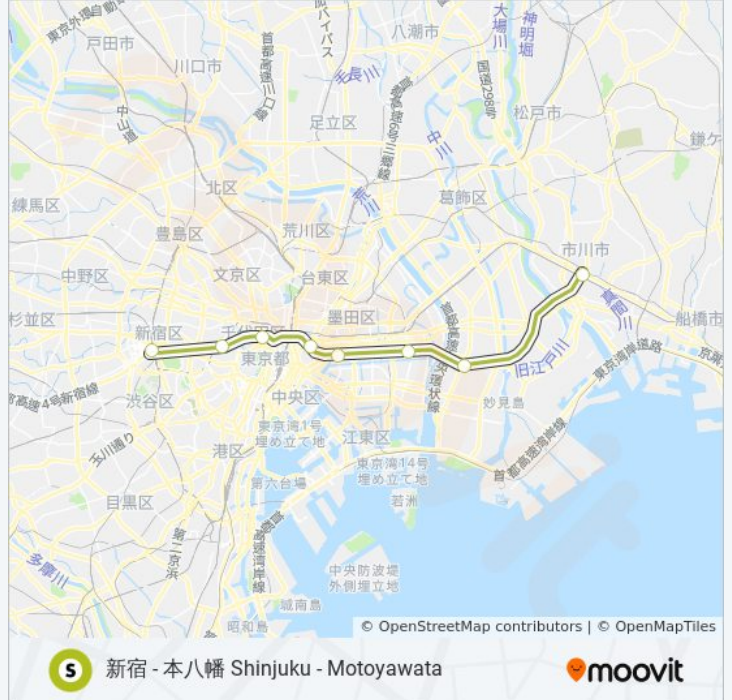

**最終停車地: 橋本 [急行] Hashimoto [Express]**

8回停車

[路線スケジュールを見る](#)

本八幡 Motoyawata

船堀 Funabori

大島 Ojima

森下 Morishita

馬喰横山 Bakuro-Yokoyama

道順: 橋本 [急行] Hashimoto [Express]

停留所: 8

旅行期間: 29 分

路線概要: