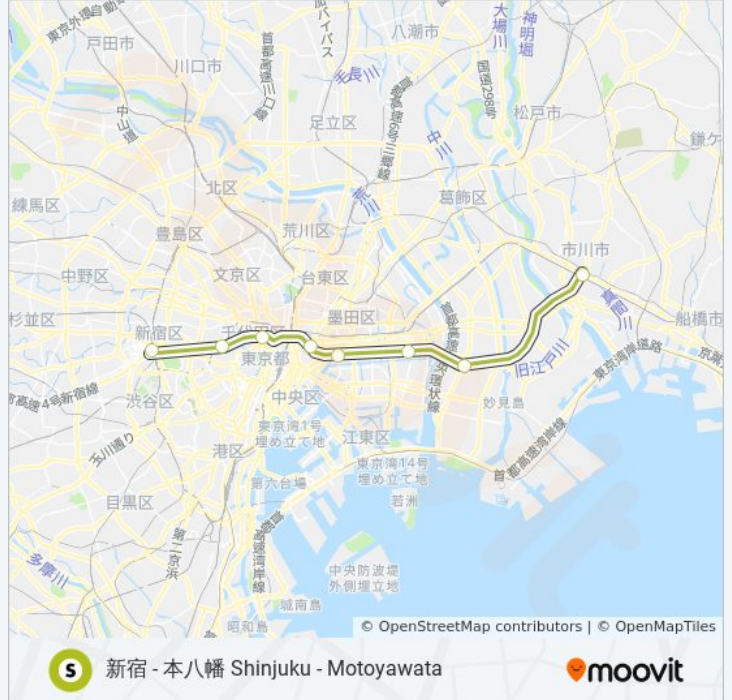

最終停車地: 高尾山口 [普通] Takaosanguchi [Local]

21回停車

[路線スケジュールを見る](#)

- 本八幡 Motoyawata
- 篠崎 Shinozaki
- 瑞江 Mizue
- 一之江 Ichinoe
- 船堀 Funabori
- 東大島 Higashi-Ojima
- 大島 Ojima
- 西大島 Nishi-Ojima
- 住吉 Sumiyoshi
- 菊川 Kikukawa
- 森下 Morishita
- 浜町 Hamacho
- 馬喰横山 Bakuro-Yokoyama
- 岩本町 Iwamotocho
- 小川町 Ogawamachi
- 神保町 Jimbocho
- 九段下 Kudanshita
- 市ヶ谷 Ichigaya

新宿線 SHINJUKU LINE 地下鉄 - メトロタイムスケジュール

高尾山口 [普通] Takaosanguchi [Local]ルート時刻表:

日曜日	07:45
月曜日	08:49
火曜日	08:49
水曜日	08:49
木曜日	08:49
金曜日	08:49
土曜日	07:45

新宿線 SHINJUKU LINE 地下鉄 - メトロ情報

道順: 高尾山口 [普通] Takaosanguchi [Local]

停留所: 21

旅行期間: 40 分

路線概要: