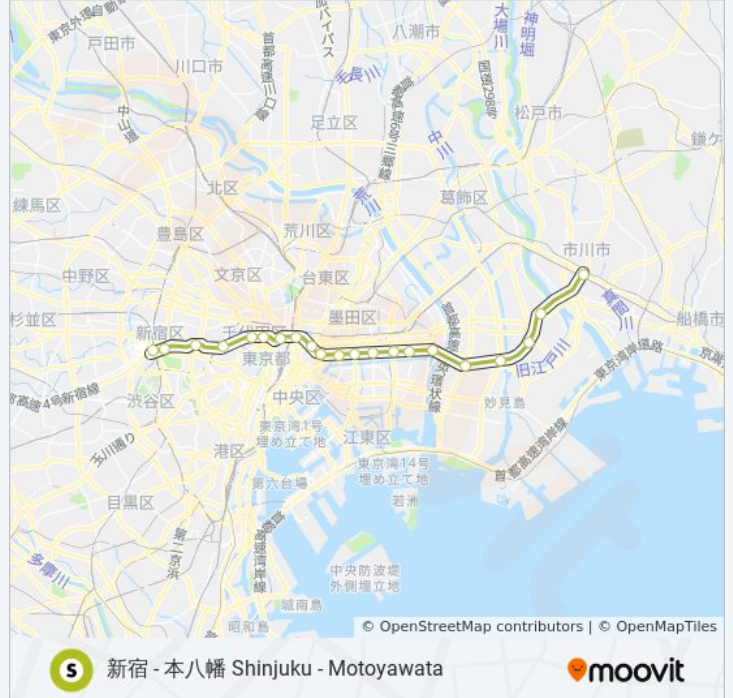

## 新宿線 SHINJUKU LINE 地下鉄 - メトロ情報

道順: 新宿 [普通] Shinjuku [Local]

停留所: 21

旅行期間: 40 分

路線概要:

曙橋 Akebonobashi

新宿三丁目 Shinjuku-Sanchome

新宿 Shinjuku

### 最終停車地: 本八幡 [急行] Motoyawata [Express]

8回停車

[路線スケジュールを見る](#)

新宿 Shinjuku

市ヶ谷 Ichigaya

神保町 Jimbocho

馬喰横山 Bakuro-Yokoyama

森下 Morishita