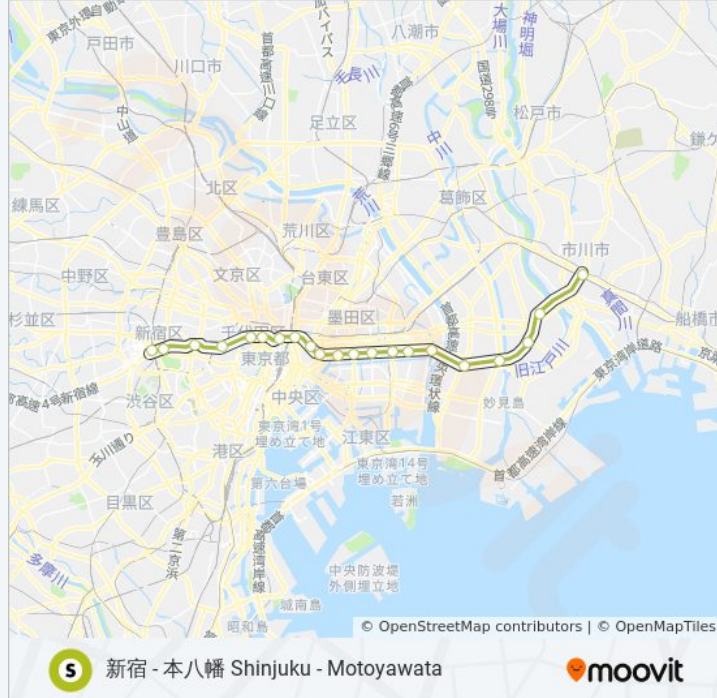

## 新宿線 SHINJUKU LINE 地下鉄 - メトロ情報

道順: 橋本 [普通] Hashimoto [Local]

停留所: 21

旅行期間: 44 分

路線概要:

曙橋 Akebonobashi

新宿三丁目 Shinjuku-Sanchome

新宿 Shinjuku

**最終停車地: 笹塚 [急行] Sasazuka [Express]**

8回停車

[路線スケジュールを見る](#)

本八幡 Motoyawata

船堀 Funabori

大島 Ojima

森下 Morishita

馬喰横山 Bakuro-Yokoyama