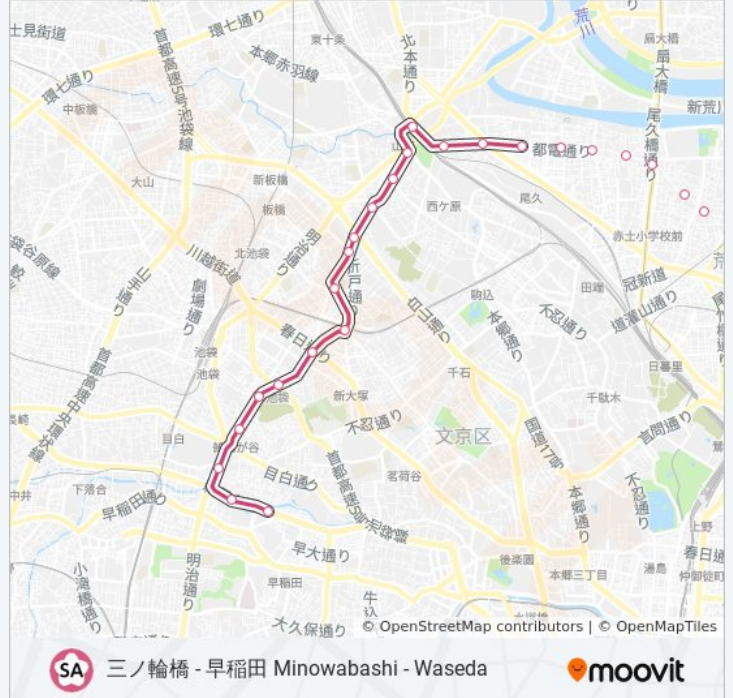

東京さくらトラム (都電荒川線) TOKYO SAKURA TRAM (ARAKAWA LINE) 地下鉄 - メトロ情報

道順: 早稲田 [普通] Waseda [Local]

停留所: 30

旅行期間: 56 分

路線概要:

西ヶ原四丁目 Nishigahara-Yonchome

新庚申塚 Shin-Koshinzuka

庚申塚 Koshinzuka

巢鴨新田 Sugamoshinden

大塚駅前 Otsuka-Ekimae

向原 Mukohara

東池袋四丁目 Higashi-Ikebukuro-Yonchome

都電雑司ヶ谷 Toden-Zoshigaya

鬼子母神前 Kishibojimmae

学習院下 Gakushuinshita

面影橋 Omokagebashi

早稲田 Waseda

最終停車地: 王子駅前 [普通] Oji-Ekimae [Local]

16回停車

[路線スケジュールを見る](#)

三ノ輪橋 Minowabashi

荒川一中前 Arakawa-Itchumae

荒川区役所前 Arakawakuyakushomae

荒川二丁目 Arakawa-Nichome