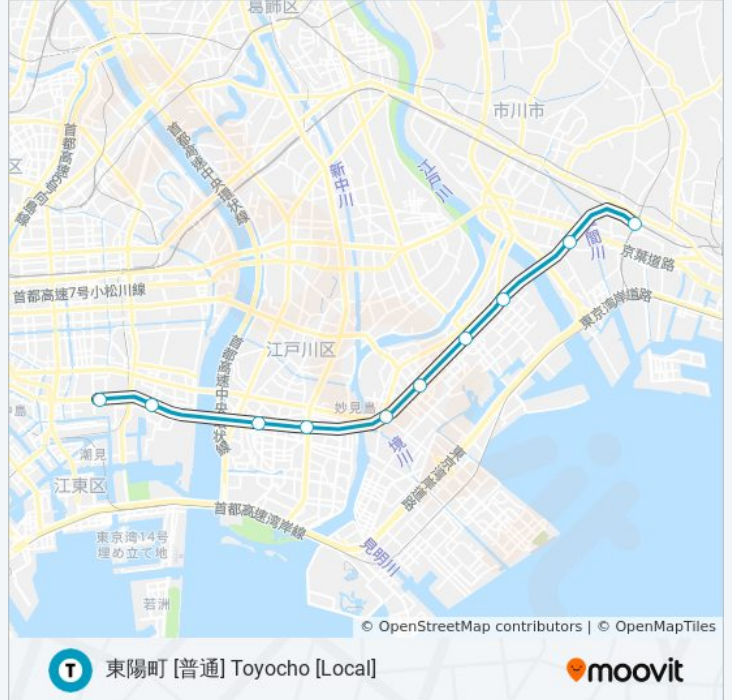

日曜日	00:02 - 23:51
月曜日	00:10 - 23:53
火曜日	00:10 - 23:53
水曜日	00:10 - 23:53
木曜日	00:10 - 23:53
金曜日	00:10 - 23:53
土曜日	00:02 - 23:51

東西線 TOZAI LINE 地下鉄 - メトロ情報

道順: 東陽町 [普通] Toyocho [Local]

停留所: 10

旅行期間: 21 分

路線概要: