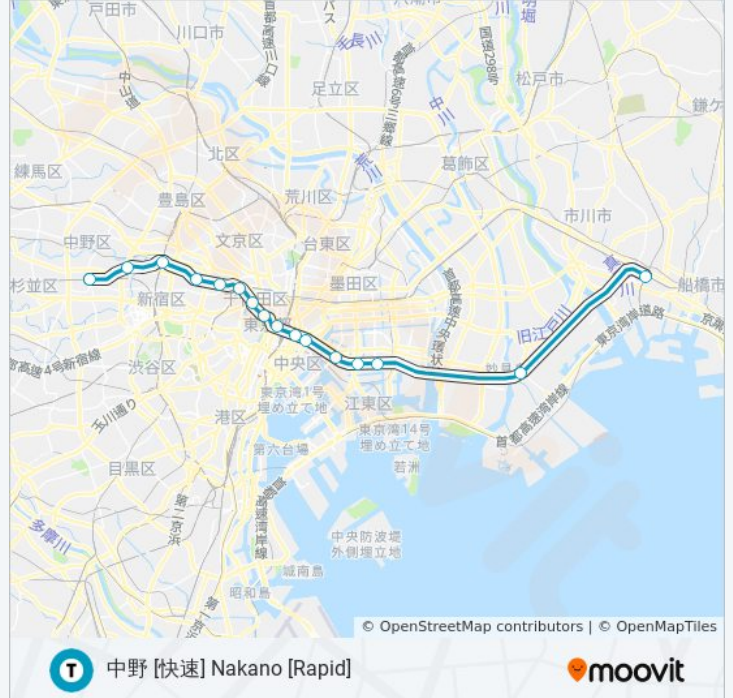

T 中野 [快速] Nakano [Rapid]

最終停車地: 中野 [普通] Nakano [Local]

23回停車

[路線スケジュールを見る](#)

- 西船橋 Nishi-Funabashi
- 原木中山 Baraki-Nakayama
- 妙典 Myoden
- 行徳 Gyotoku
- 南行徳 Minami-Gyotoku
- 浦安 Urayasu
- 葛西 Kasai
- 西葛西 Nishi-Kasai
- 南砂町 Minami-Sunamachi
- 東陽町 Toyochō
- 木場 Kiba
- 門前仲町 Monzen-Nakacho
- 茅場町 Kayabacho
- 日本橋 Nihombashi
- 大手町 Otemachi
- 竹橋 Takebashi
- 九段下 Kudanshita
- 飯田橋 Iidabashi

東西線 TOZAI LINE 地下鉄 - メトロタイムスケジュール

中野 [普通] Nakano [Local]ルート時刻表 :

日曜日	05:00 - 23:42
月曜日	05:00 - 23:42
火曜日	05:00 - 23:42
水曜日	05:00 - 23:42
木曜日	05:00 - 23:42
金曜日	05:00 - 23:42
土曜日	05:00 - 23:42

東西線 TOZAI LINE 地下鉄 - メトロ情報

道順: 中野 [普通] Nakano [Local]

停留所: 23

旅行期間: 55 分

路線概要: