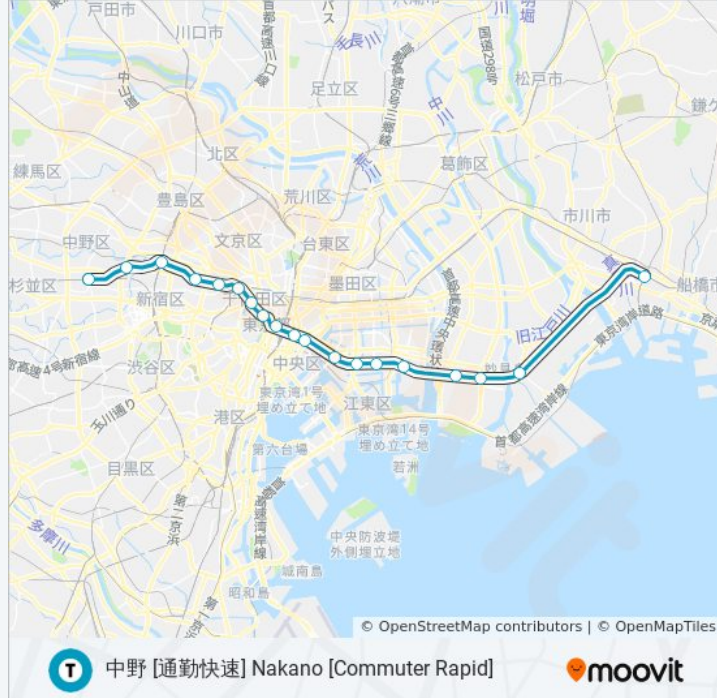

日曜日	運行不可
月曜日	06:40 - 09:08
火曜日	06:40 - 09:08
水曜日	06:40 - 09:08
木曜日	06:40 - 09:08
金曜日	06:40 - 09:08
土曜日	運行不可

東西線 TOZAI LINE 地下鉄 - メトロ情報

道順: 中野 [通勤快速] Nakano [Commuter Rapid]

停留所: 19

旅行期間: 56 分

路線概要:

最終停車地: 九段下 [普通] Kudanshita [Local]