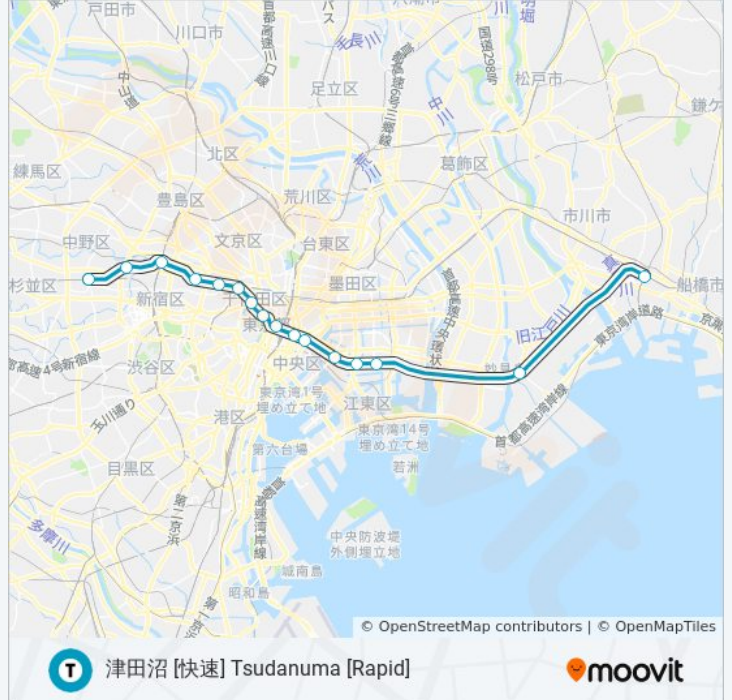

最終停車地: 津田沼 [普通] Tsudanuma [Local]

23回停車

[路線スケジュールを見る](#)

- 中野 Nakano
- 落合 Ochiai
- 高田馬場 Takadanobaba
- 早稲田 Waseda
- 神楽坂 Kagurazaka
- 飯田橋 Iidabashi
- 九段下 Kudanshita
- 竹橋 Takebashi
- 大手町 Otemachi
- 日本橋 Nihombashi
- 茅場町 Kayabacho
- 門前仲町 Monzen-Nakacho
- 木場 Kiba
- 東陽町 Toyochō
- 南砂町 Minami-Sunamachi
- 西葛西 Nishi-Kasai
- 葛西 Kasai
- 浦安 Urayasu

東西線 TOZAI LINE 地下鉄 - メトロタイムスケジュール

津田沼 [普通] Tsudanuma [Local]ルート時刻表 :

日曜日	運行不可
月曜日	06:31 - 16:40
火曜日	06:31 - 16:40
水曜日	06:31 - 16:40
木曜日	06:31 - 16:40
金曜日	06:31 - 16:40
土曜日	運行不可

東西線 TOZAI LINE 地下鉄 - メトロ情報

道順: 津田沼 [普通] Tsudanuma [Local]

停留所: 23

旅行期間: 55 分

路線概要: