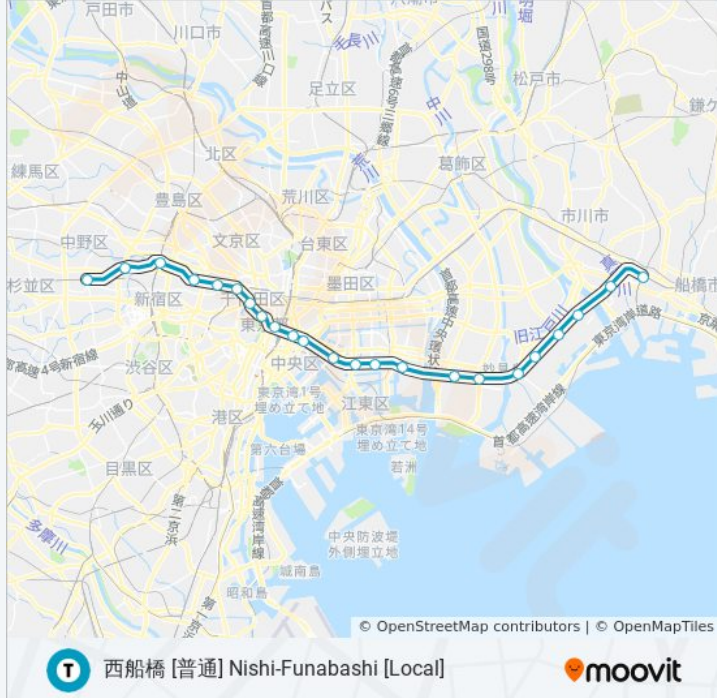

道順: 西船橋 [普通] Nishi-Funabashi [Local]

停留所: 23

旅行期間: 56 分

路線概要:

南行徳 Minami-Gyotoku

行徳 Gyotoku

妙典 Myoden

原木中山 Baraki-Nakayama

西船橋 Nishi-Funabashi

東西線 TOZAI LINE 地下鉄 - メトロのタイムスケジュールと路線図は、moovitapp.comのオフラインPDFでご覧いただけます。 [Moovit App](#)を使用して、ライブバスの時刻、電車のスケジュール、または地下鉄のスケジュール、東京内のすべての公共交通機関の手順を確認します。

[Moovitについて](#) ・ [MaaSソリューション](#) ・ [サポート対象国](#) ・ [Mooviterコミュニティ](#)