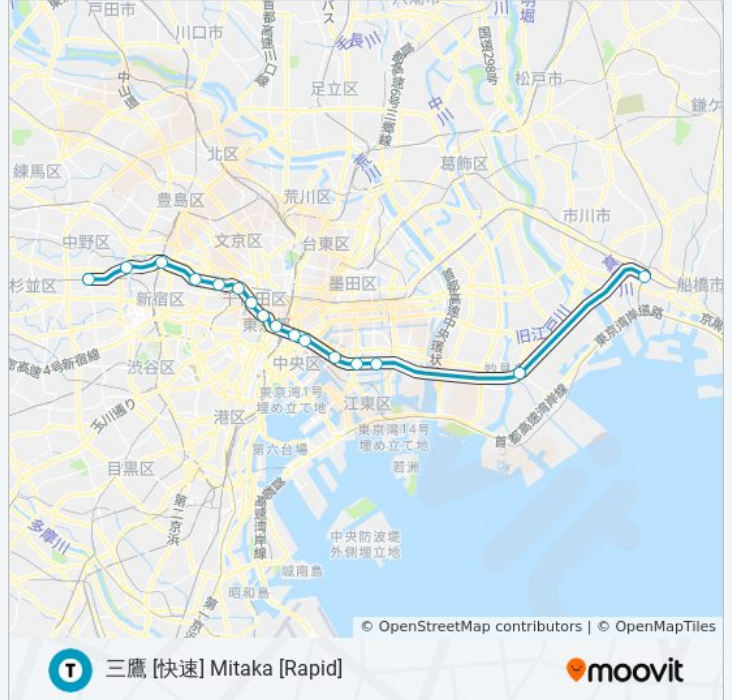

早稲田 Waseda

高田馬場 Takadanobaba

落合 Ochiai

東西線 TOZAI LINE 地下鉄 - メトロタイムスケジュール

三鷹 [快速] Mitaka [Rapid]ルート時刻表:

日曜日	08:35
月曜日	09:18 - 20:22
火曜日	09:18 - 20:22
水曜日	09:18 - 20:22
木曜日	09:18 - 20:22
金曜日	09:18 - 20:22
土曜日	08:35

東西線 TOZAI LINE 地下鉄 - メトロ情報

道順: 三鷹 [快速] Mitaka [Rapid]

停留所: 16

旅行期間: 45 分

路線概要:

最終停車地: 三鷹 [普通] Mitaka [Local]

23回停車

[路線スケジュールを見る](#)