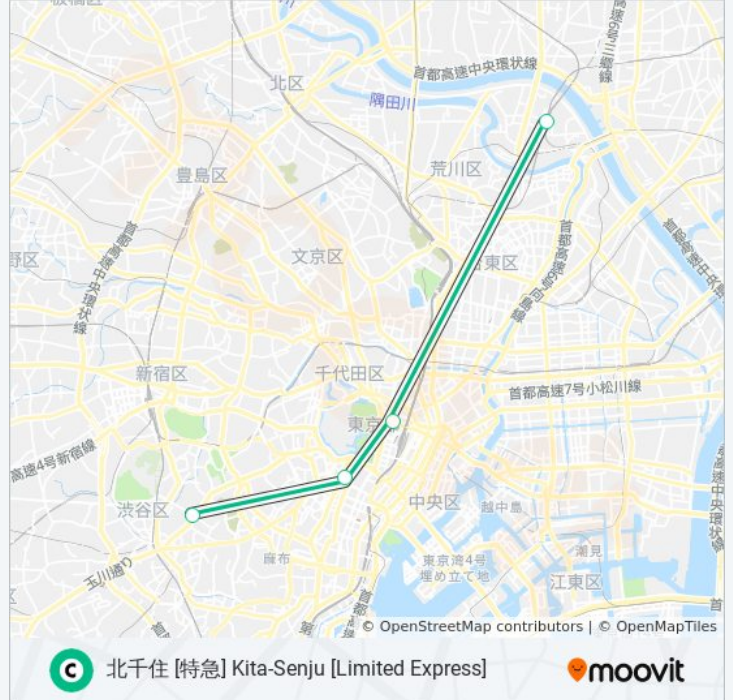

最終停車地: 北綾瀬 [普通] Kita-Ayase [Local]

20回停車

[路線スケジュールを見る](#)

- 代々木上原 Yoyogi-Uehara
- 代々木公園 Yoyogi-Koen
- 明治神宮前〈原宿〉 Meiji-Jingumae<Harajuku>
- 表参道 Omote-Sando
- 乃木坂 Nogizaka
- 赤坂 Akasaka
- 国会議事堂前 Kokkai-Gijidomae
- 霞ヶ関 Kasumigaseki
- 日比谷 Hibiya
- 二重橋前〈丸の内〉 Nijubashimae<Marunouchi>
- 大手町 Otemachi
- 新御茶ノ水 Shin-Ochanomizu
- 湯島 Yushima
- 根津 Nezu
- 千駄木 Sendagi
- 西日暮里 Nishi-Nippori
- 町屋 Machiya
- 北千住 Kita-Senju

千代田線 CHIYODA LINE 地下鉄 - メトロタイムスケジュール

北綾瀬 [普通] Kita-Ayase [Local]ルート時刻表 :

日曜日	00:04 - 23:44
月曜日	00:09 - 23:48
火曜日	00:09 - 23:48
水曜日	00:09 - 23:48
木曜日	00:09 - 23:48
金曜日	00:09 - 23:48
土曜日	00:04 - 23:44

千代田線 CHIYODA LINE 地下鉄 - メトロ情報

道順: 北綾瀬 [普通] Kita-Ayase [Local]

停留所: 20

旅行期間: 4 分

路線概要: