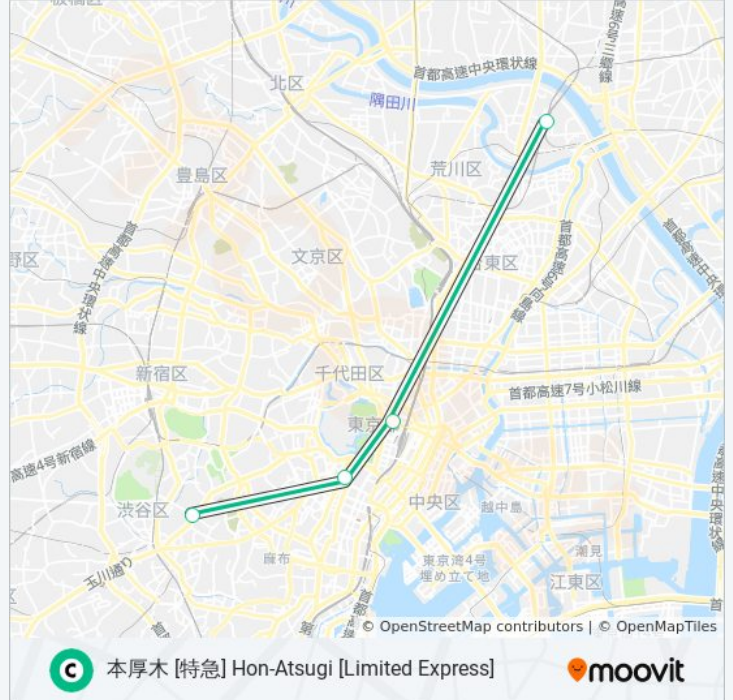

旅行期間: 14 分

路線概要: