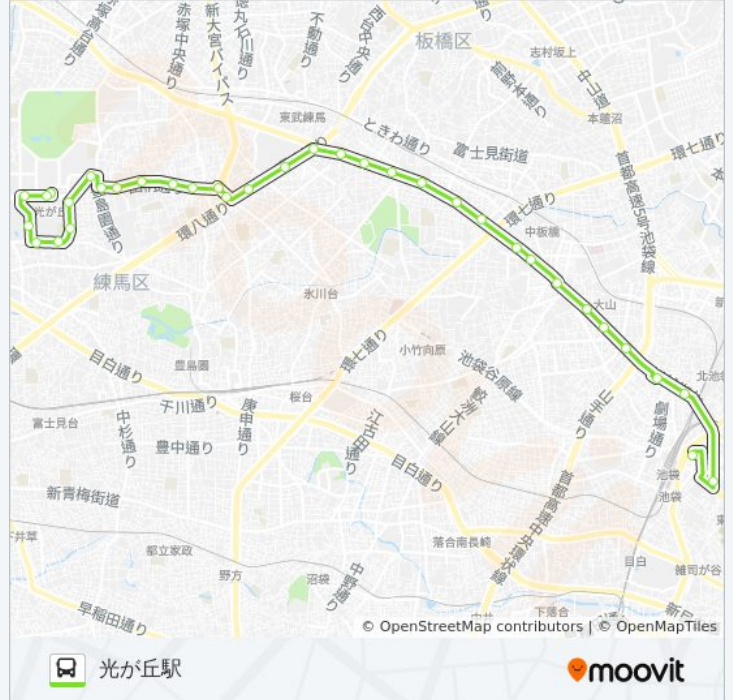

光02 バスタイムスケジュール

光が丘駅ルート時刻表：

| | |
|-----|---------------|
| 日曜日 | 08:35 - 20:28 |
| 月曜日 | 07:50 - 20:55 |
| 火曜日 | 07:50 - 20:55 |
| 水曜日 | 07:50 - 20:55 |
| 木曜日 | 07:50 - 20:55 |
| 金曜日 | 07:50 - 20:55 |
| 土曜日 | 08:30 - 20:28 |

光02 バス情報

道順: 光が丘駅

停留所: 35

旅行期間: 51 分

路線概要:

田柄一丁目
 南田柄
 田柄中学校
 田柄三丁目
 田柄町
 光が丘秋の陽小学校
 光が丘二丁目
 光が丘三丁目
 高松四丁目
 光が丘南通り
 光が丘七丁目
 光が丘団地
 光が丘 I m a
 光が丘駅

最終停車地: 池袋駅東口

35回停車

[路線スケジュールを見る](#)

光が丘駅
 光が丘 I m a
 光が丘団地
 光が丘七丁目
 光が丘南通り
 高松四丁目
 光が丘三丁目
 光が丘二丁目
 光が丘秋の陽小学校
 田柄町
 田柄三丁目
 田柄中学校
 南田柄
 田柄一丁目
 北町六丁目 (練馬区)

光02 バスタイムスケジュール

池袋駅東口ルート時刻表：

| | |
|-----|---------------|
| 日曜日 | 07:40 - 19:30 |
| 月曜日 | 06:30 - 20:00 |
| 火曜日 | 06:30 - 20:00 |
| 水曜日 | 06:30 - 20:00 |
| 木曜日 | 06:30 - 20:00 |
| 金曜日 | 06:30 - 20:00 |
| 土曜日 | 07:30 - 19:30 |

光02 バス情報

道順: 池袋駅東口

停留所: 35

旅行期間: 50 分

路線概要:

平和台駅

平和台郵便局

平和台二丁目