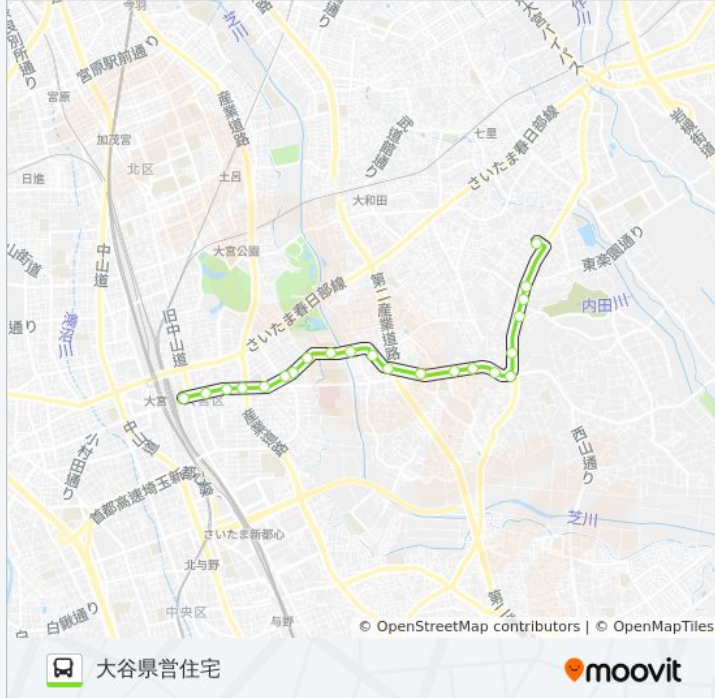

## 大04 バスタイムスケジュール

大谷県営住宅ルート時刻表:

日曜日	06:45 - 22:50
月曜日	06:44 - 23:05
火曜日	06:44 - 23:05
水曜日	06:44 - 23:05
木曜日	06:44 - 23:05
金曜日	06:44 - 23:05
土曜日	06:45 - 23:05

## 大04 バス情報

道順: 大谷県営住宅

停留所: 22

旅行期間: 23 分

路線概要:

小松台

向大谷

大谷

大谷県営住宅

大04 バスのタイムスケジュールと路線図は、moovitapp.comのオフラインPDFでご覧いただけます。 [Moovit App](#)を使用して、ライブバスの時刻、電車のスケジュール、または地下鉄のスケジュール、東京内のすべての公共交通機関の手順を確認します。

[Moovitについて](#) ・ [MaaSソリューション](#) ・ [サポート対象国](#) ・ [Mooviterコミュニティ](#)