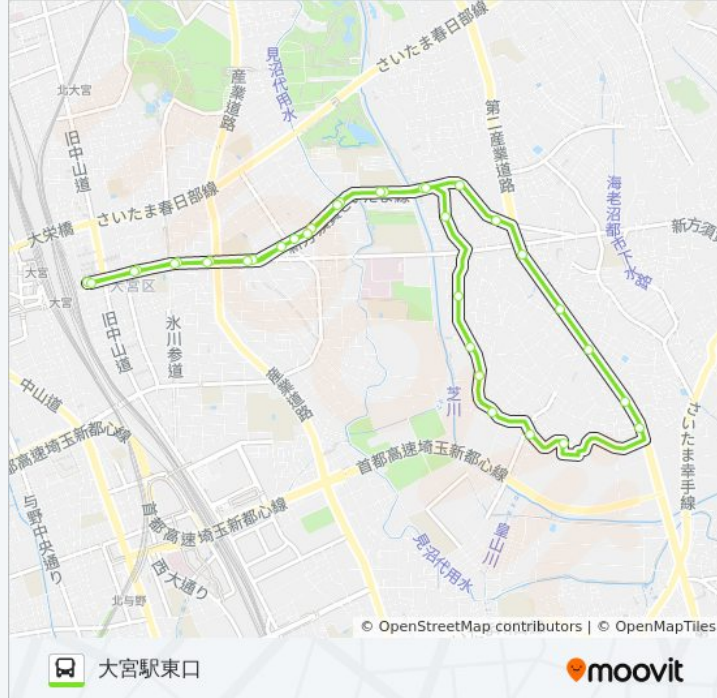

大12 バス行大宮駅東口にはルートが1つあります。平日の運行時間は次のとおりです。

(1) 大宮駅東口 : 06:55 - 21:30

Moovitアプリを使用して、最寄りの大12 バス駅を見つけ、次の大12バスが到着するのはいつかを調べることができます。

最終停車地: 大宮駅東口

34回停車

[路線スケジュールを見る](#)

- 大宮駅東口
- 大宮大門町
- 氷川参道
- 東町一丁目 (大宮区)
- 南堀の内
- 天沼一丁目
- 堀の内一丁目
- 堀の内橋
- 天沼町
- 芝川新橋
- 中丸下
- 大正坂
- 高鼻
- 宝乗院下
- 上山口
- 与野道
- 円蔵院下
- 宮前
- 中山神社
- 中川天神
- 西浦

大12 バスタイムスケジュール

大宮駅東口ルート時刻表 :

日曜日	07:15 - 20:35
月曜日	06:55 - 21:30
火曜日	06:55 - 21:30
水曜日	06:55 - 21:30
木曜日	06:55 - 21:30
金曜日	06:55 - 21:30
土曜日	06:45 - 20:32

大12 バス情報

道順: 大宮駅東口

停留所: 34

旅行期間: 37 分

路線概要:

中川中央通り

西中野

中川坂上

芝川新橋

天沼町

堀の内橋

堀の内一丁目

天沼一丁目

南堀の内

東町一丁目（大宮区）

氷川参道

大宮大門町

大宮駅東口

大12 バスのタイムスケジュールと路線図は、moovitapp.comのオフラインPDFでご覧いただけます。 [Moovit App](#)を使用して、ライブバスの時刻、電車のスケジュール、または地下鉄のスケジュール、東京内のすべての公共交通機関の手順を確認します。

[Moovitについて](#) ・ [MaaSソリューション](#) ・ [サポート対象国](#) ・ [Mooviterコミュニティ](#)