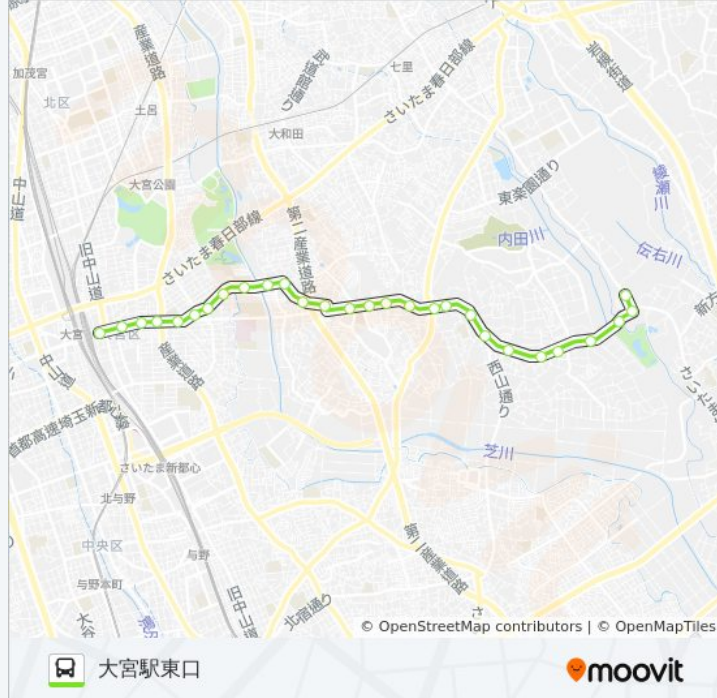

### 大81 バス情報

道順: 大宮駅東口

停留所: 28

旅行期間: 28 分

路線概要:

芝川新橋

天沼町

堀の内橋

堀の内一丁目

天沼一丁目

南堀の内

東町一丁目（大宮区）

氷川参道

大宮大門町

大宮駅東口

大81 バスのタイムスケジュールと路線図は、moovitapp.comのオフラインPDFでご覧いただけます。 [Moovit App](#)を使用して、ライブバスの時刻、電車のスケジュール、または地下鉄のスケジュール、東京内のすべての公共交通機関の手順を確認します。