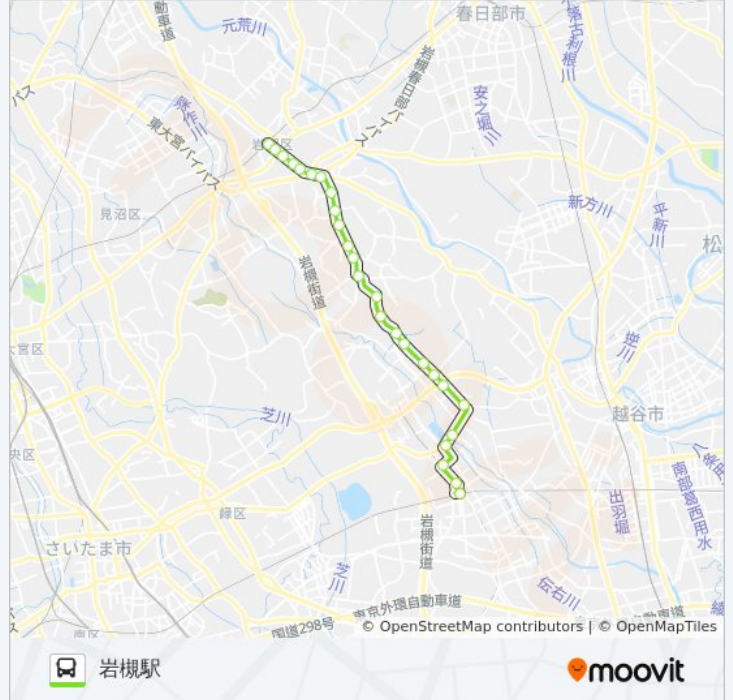

真福寺

元浅間

岩槻高校入口

岩11 バスタイムスケジュール

岩槻駅ルート時刻表：

日曜日	07:12
月曜日	06:30 - 06:55
火曜日	06:30 - 06:55
水曜日	06:30 - 06:55
木曜日	06:30 - 06:55
金曜日	06:30 - 06:55
土曜日	07:12

岩11 バス情報

道順: 岩槻駅

停留所: 26

旅行期間: 30 分

路線概要:

東町二丁目 (岩槻区)
仲町一丁目 (岩槻区)
本町四丁目 (岩槻区)
駅前通り (岩槻駅)
岩槻駅

最終停車地: 東川口駅北口

26回停車

[路線スケジュールを見る](#)

岩槻駅
駅前通り (岩槻駅)
本町四丁目 (岩槻区)
仲町一丁目 (岩槻区)
東町二丁目 (岩槻区)
岩槻高校入口
元浅間
真福寺
城南小学校入口
浮谷
浮谷下
和土
笹久保上
笹久保
和土郵便局
峰谷
尾ヶ崎
釣上上組

岩11 バスタイムスケジュール

東川口駅北口ルート時刻表:

日曜日	06:35
月曜日	06:30 - 07:04
火曜日	06:30 - 07:04
水曜日	06:30 - 07:04
木曜日	06:30 - 07:04
金曜日	06:30 - 07:04
土曜日	06:35

岩11 バス情報

道順: 東川口駅北口

停留所: 26

旅行期間: 32 分

路線概要: