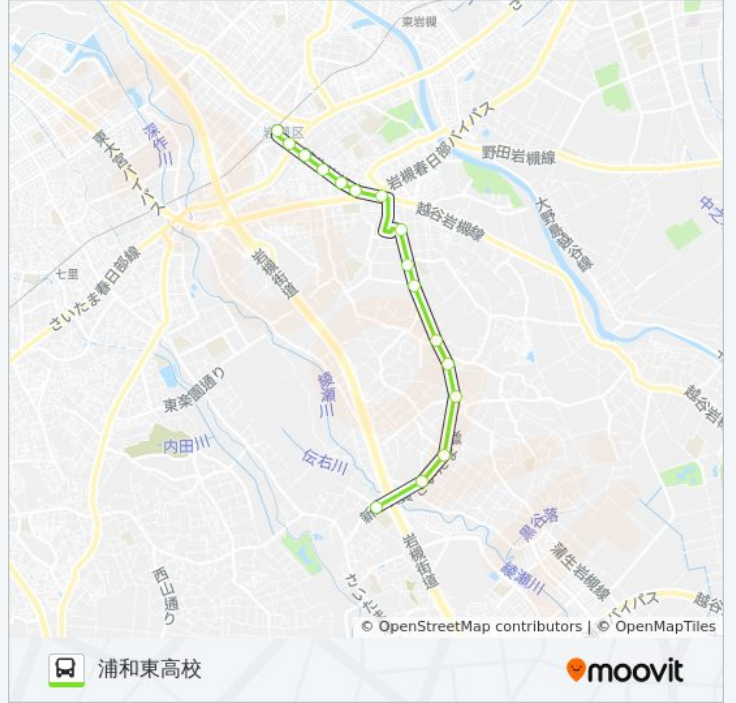

岩80 バスのタイムスケジュールと路線図は、moovitapp.comのオフラインPDFでご覧いただけます。 [Moovit App](#)を使用して、ライブバスの時刻、電車のスケジュール、または地下鉄のスケジュール、東京内のすべての公共交通機関の手順を確認します。

[Moovitについて](#) ・ [MaaSソリューション](#) ・ [サポート対象国](#) ・ [Mooviterコミュニティ](#)

© 2024 Moovit - All Rights Reserved.

ライブで到着時間を確認する。