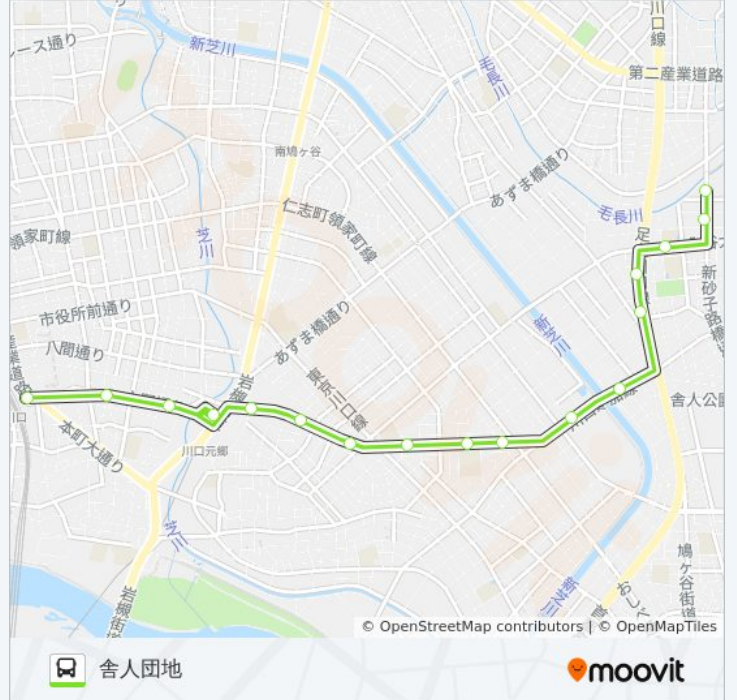

川04 バス行（川口駅東口）には2ルートがあります。平日の運行時間は次のとおりです。

（1）川口駅東口：05:31 - 22:10（2）舎人団地：06:13 - 22:50

Moovitアプリを使用して、最寄りの川04 バス駅を見つけ、次の川04バスが到着するのはいつかを調べることができます。

### 川04 バス情報

道順: 川口駅東口

停留所: 17

旅行期間: 26 分

路線概要:

## 川04 バスタイムスケジュール

舎人団地ルート時刻表:

日曜日	06:05 - 22:30
月曜日	06:13 - 22:50
火曜日	06:13 - 22:50
水曜日	06:13 - 22:50
木曜日	06:13 - 22:50
金曜日	06:13 - 22:50
土曜日	06:05 - 22:30

## 川04 バス情報

道順: 舎人団地

停留所: 17

旅行期間: 25 分

路線概要:

川04 バスのタイムスケジュールと路線図は、moovitapp.comのオフラインPDFでご覧いただけます。 [Moovit App](#)を使用して、ライブバスの時刻、電車のスケジュール、または地下鉄のスケジュール、東京内のすべての公共交通機関の手順を確認します。

[Moovitについて](#) ・ [MaaSソリューション](#) ・ [サポート対象国](#) ・ [Mooviterコミュニティ](#)