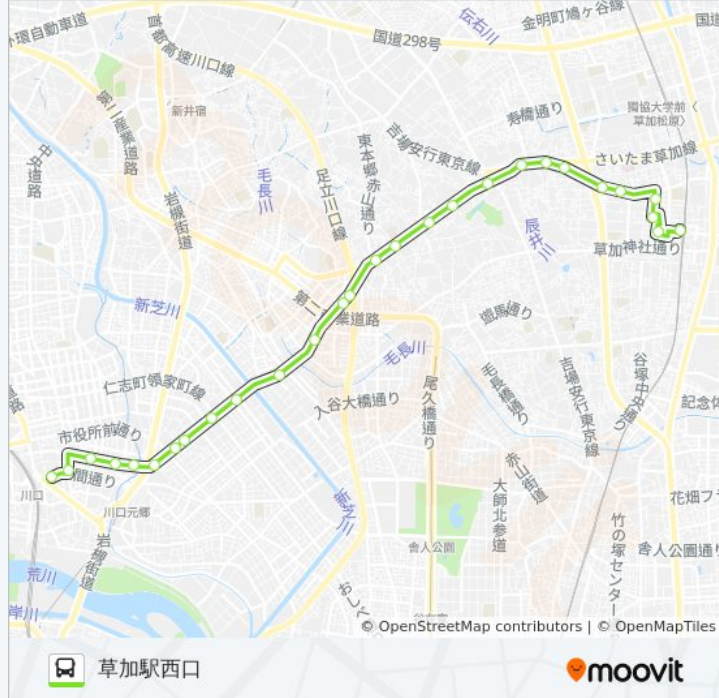

草加駅西口ルート時刻表:

日曜日	06:15 - 21:20
月曜日	06:15 - 21:20
火曜日	06:15 - 21:20
水曜日	06:15 - 21:20
木曜日	06:15 - 21:20
金曜日	06:15 - 21:20
土曜日	06:15 - 21:20

川11 バス情報

道順: 草加駅西口

停留所: 28

旅行期間: 36分

路線概要:

横道

小山

苗塚町

草加園

花栗

西町 (草加市)

トクホンプラザ

西氷川

駅入口 (草加駅)

草加駅西口

川11バスのタイムスケジュールと路線図は、moovitapp.comのオフラインPDFでご覧いただけます。 [Moovit App](#)を使用して、ライブバスの時刻、電車のスケジュール、または地下鉄のスケジュール、東京内のすべての公共交通機関の手順を確認します。

[Moovitについて](#) ・ [MaaSソリューション](#) ・ [サポート対象国](#) ・ [Mooviterコミュニティ](#)