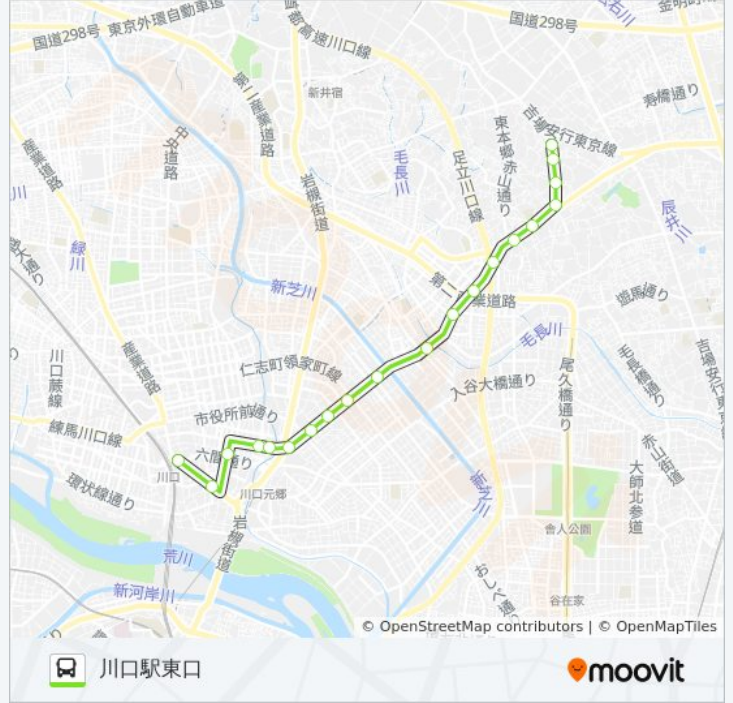

## 川13 バスタイムスケジュール

川口駅東口ルート時刻表:

日曜日	06:00 - 22:00
月曜日	05:30 - 22:30
火曜日	05:30 - 22:30
水曜日	05:30 - 22:30
木曜日	05:30 - 22:30
金曜日	05:30 - 22:30
土曜日	05:56 - 22:15

## 川13 バス情報

道順: 川口駅東口

停留所: 20

旅行期間: 28 分

路線概要:

中央道路

川口駅東口

川13 バスのタイムスケジュールと路線図は、moovitapp.comのオフラインPDFでご覧いただけます。 [Moovit App](#)を使用して、ライブバスの時刻、電車のスケジュール、または地下鉄のスケジュール、東京内のすべての公共交通機関の手順を確認します。