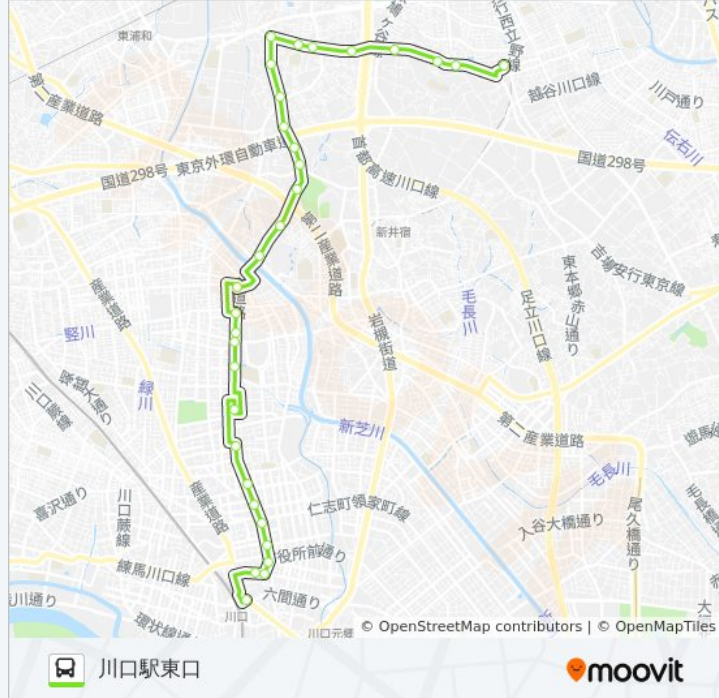

上青木西五丁目

上青木小学校

川口市立高校

川19 バスタイムスケジュール

川口駅東口ルート時刻表：

日曜日	06:14 - 21:24
月曜日	05:54 - 21:30
火曜日	05:54 - 21:30
水曜日	05:54 - 21:30
木曜日	05:54 - 21:30
金曜日	05:54 - 21:30
土曜日	06:00 - 21:29

川19 バス情報

道順: 川口駅東口

停留所: 31

旅行期間: 40 分

路線概要:

青木公園入口

中青木四丁目

中青木三丁目

青木会館入口

川口税務署入口

市役所第二庁舎（川口市）

市役所西口（川口市）

幸町一丁目（川口市）

銀座通り（川口市）

川口駅東口

最終停車地: 戸塚安行駅

30回停車

[路線スケジュールを見る](#)