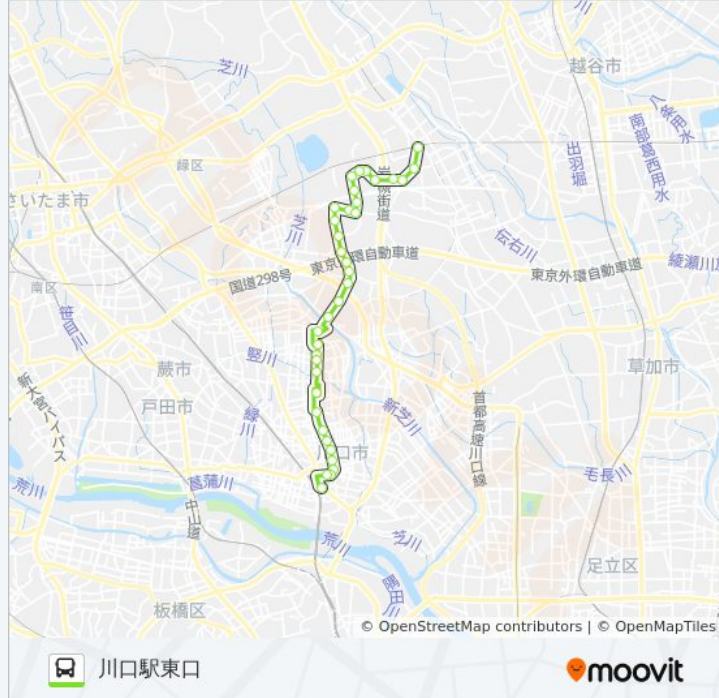

**川20 バス情報**

道順: 川口駅東口

停留所: 36

旅行期間: 45 分

路線概要:

前上町

上青木交番

上青木西五丁目

上青木小学校

川口市立高校

青木公園入口

中青木四丁目

中青木三丁目

青木会館入口

川口税務署入口

市役所第二庁舎 (川口市)

市役所西口 (川口市)

幸町一丁目 (川口市)

銀座通り (川口市)

川口駅東口

**最終停車地: 東川口駅南口**

35回停車

[路線スケジュールを見る](#)

川口駅東口