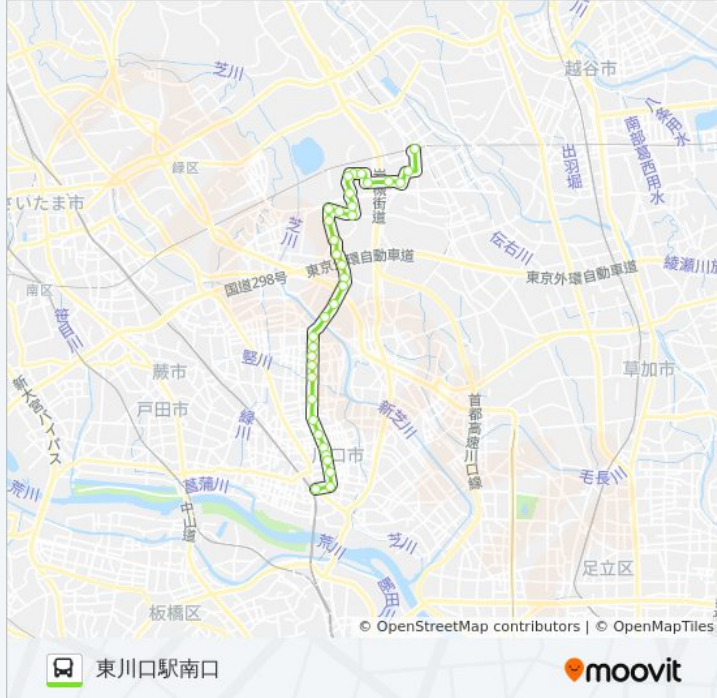

源左衛門新田

差間南

差間中央

差間北

戸塚西公民館

北原台三丁目

北原台一丁目

北原台

戸塚支所入口

東川口駅南口

川20 バスのタイムスケジュールと路線図は、moovitapp.comのオフラインPDFでご覧いただけます。 [Moovit App](#)を使用して、ライブバスの時刻、電車のスケジュール、または地下鉄のスケジュール、東京内のすべての公共交通機関の手順を確認します。

[Moovitについて](#) ・ [MaaSソリューション](#) ・ [サポート対象国](#) ・ [Mooviterコミュニティ](#)