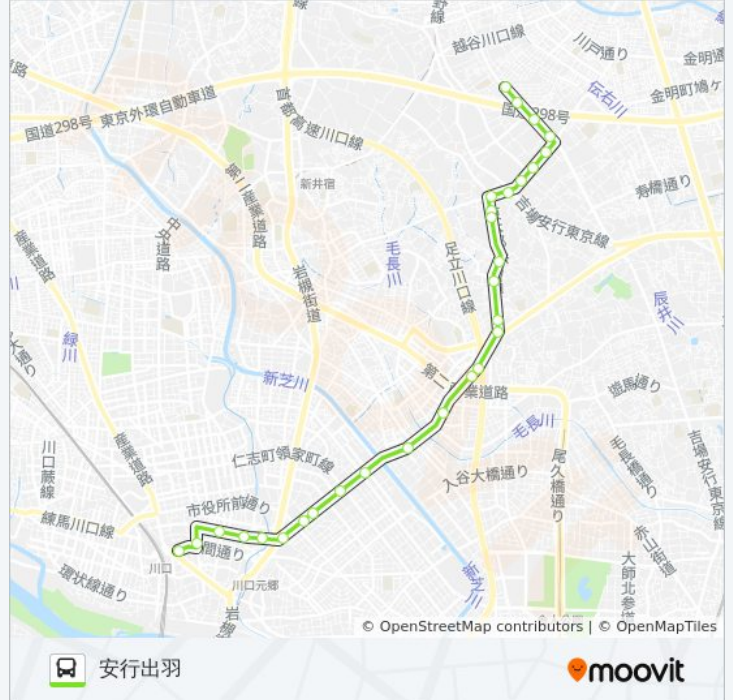

停留所: 29

旅行期間: 38 分

路線概要:

安行支所

安行原久保

安行原坂下

安行原

安行川口青果市場

川口緑化センター

南公園（川口市安行出羽）

安行出羽

最終停車地: 川口駅東口

29回停車

[路線スケジュールを見る](#)

安行出羽

南公園（川口市安行出羽）