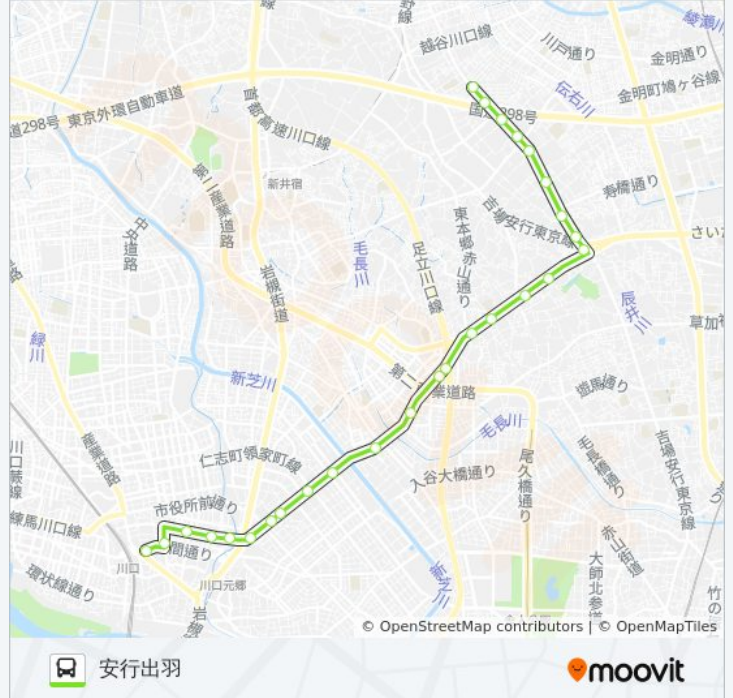

横道

安行小山

安行北谷

川25 バスタイムスケジュール

安行出羽ルート時刻表：

日曜日	07:15 - 21:44
月曜日	06:41 - 22:05
火曜日	06:41 - 22:05
水曜日	06:41 - 22:05
木曜日	06:41 - 22:05
金曜日	06:41 - 22:05
土曜日	07:10 - 22:03

川25 バス情報

道順: 安行出羽

停留所: 27

旅行期間: 35 分

路線概要:

安行原団地

安行診療所入口

安行川口青果市場

川口緑化センター

南公園（川口市安行出羽）

安行出羽

最終停車地: 川口駅東口

27回停車

[路線スケジュールを見る](#)

安行出羽

南公園（川口市安行出羽）

川口緑化センター

安行川口青果市場