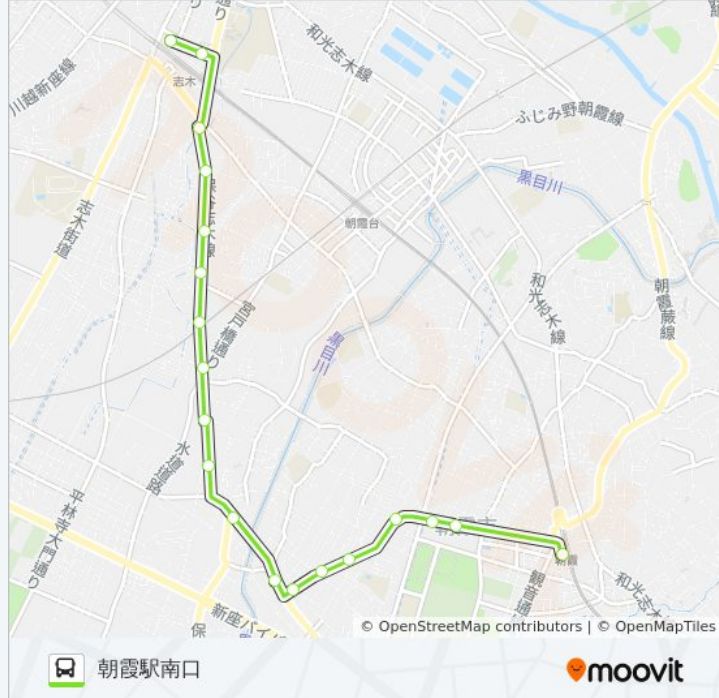

島の上

水道道路入口

泉水上

下の原

弁財原

境久保

北野

志木駅東口

朝11 バスタイムスケジュール

志木駅東口ルート時刻表：

日曜日	07:19 - 19:15
月曜日	06:25 - 19:20
火曜日	06:25 - 19:20
水曜日	06:25 - 19:20
木曜日	06:25 - 19:20
金曜日	06:25 - 19:20
土曜日	07:19 - 19:15

朝11 バス情報

道順: 志木駅東口

停留所: 18

旅行期間: 24 分

路線概要:

最終停車地: 朝霞駅南口

19回停車

[路線スケジュールを見る](#)

- 志木駅東口
- 志木駅入口
- 北野
- 境久保
- 弁財原
- 下の原
- 泉水上
- 水道道路入口
- 島の上
- 下の原入口
- 膝折三丁目
- 膝折
- 末無川
- 膝折町一丁目
- 幸町一丁目 (朝霞市)
- 桜ヶ丘 (朝霞市)
- 旭通り
- 朝霞市役所

朝11 バスタイムスケジュール

朝霞駅南口ルート時刻表:

日曜日	06:49 - 18:45
月曜日	06:16 - 19:20
火曜日	06:16 - 19:20
水曜日	06:16 - 19:20
木曜日	06:16 - 19:20
金曜日	06:16 - 19:20
土曜日	06:49 - 18:45

朝11 バス情報

道順: 朝霞駅南口

停留所: 19

旅行期間: 23 分

路線概要:

朝11 バスのタイムスケジュールと路線図は、moovitapp.comのオフラインPDFでご覧いただけます。 [Moovit App](#)を使用して、ライブバスの時刻、電車のスケジュール、または地下鉄のスケジュール、東京内のすべての公共交通機関の手順を確認します。

[Moovitについて](#) ・ [MaaSソリューション](#) ・ [サポート対象国](#) ・ [Mooviterコミュニティ](#)