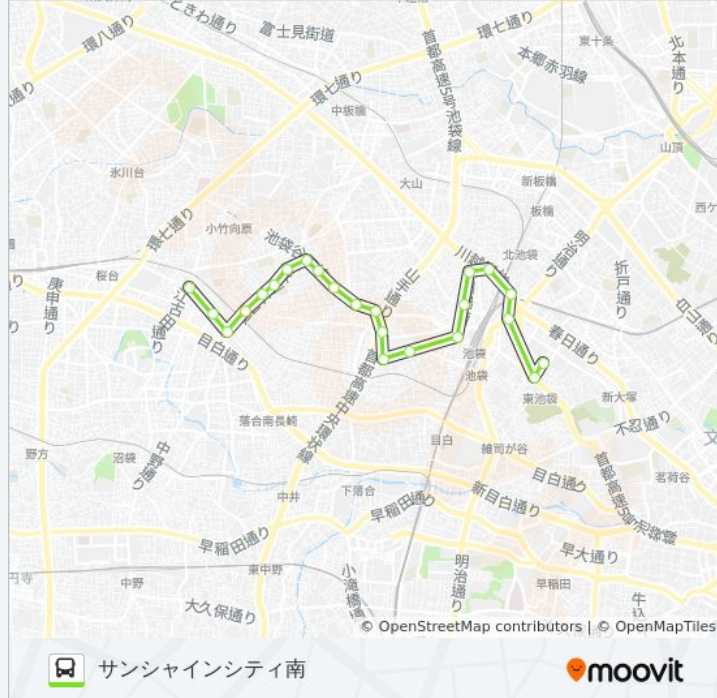

- 江古田二又
- 練馬総合病院入口
- 南長崎六丁目
- 長崎六丁目
- 長崎第二豊寿園前
- 千早高校
- 千早四丁目
- 千川駅
- 要町三丁目
- 要町二丁目
- 要小学校
- 要町駅
- 池袋車庫
- 西池袋通り
- 立教大学
- 池袋駅西口
- 劇場通り中央
- 池袋小学校
- 豊島清掃事務所
- 健康プラザとしま
- Hareza池袋

池07 バスタイムスケジュール

サンシャインシティ南ルート時刻表 :

日曜日	09:15 - 16:30
月曜日	09:15 - 16:30
火曜日	09:15 - 16:30
水曜日	09:15 - 16:30
木曜日	09:15 - 16:30
金曜日	09:15 - 16:30
土曜日	09:15 - 16:30

池07 バス情報

道順: サンシャインシティ南

停留所: 23

旅行期間: 45 分

路線概要:

豊島区役所

サンシャインシティ南

最終停車地: 江古田二又

25回停車

[路線スケジュールを見る](#)

サンシャインシティ南

豊島区役所

サンシャインシティ

Hareza池袋東

健康プラザとしま