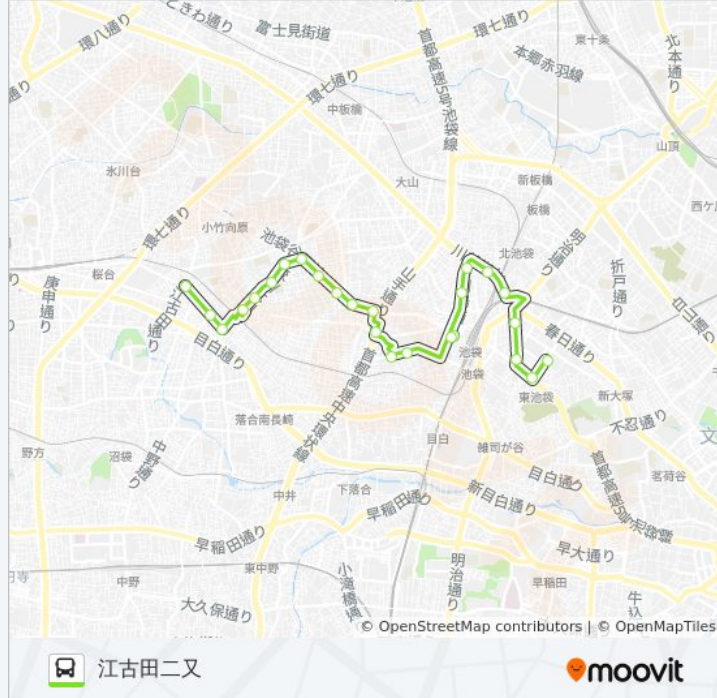

池07 バス情報

道順: 江古田二又

停留所: 25

旅行期間: 48 分

路線概要:

千早四丁目

千早高校

長崎第二豊寿園前

長崎六丁目

南長崎六丁目

練馬総合病院入口 Nerima-Sōgō-Byōin-Iriguchi
(Nerima-Sōgō Hp.)

江古田二又

池07 バスのタイムスケジュールと路線図は、moovitapp.comのオフラインPDFでご覧いただけます。 [Moovit App](#)を使用して、ライブバスの時刻、電車のスケジュール、または地下鉄のスケジュール、東京内のすべての公共交通機関の手順を確認します。