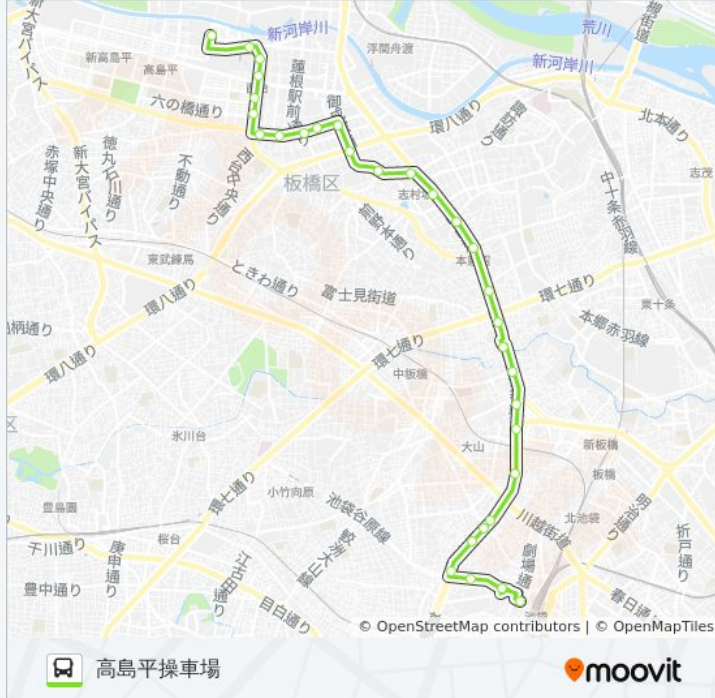

志村一里塚

志村坂上

池20 バスタイムスケジュール

高島平操車場ルート時刻表:

日曜日	06:25 - 21:45
月曜日	06:35 - 22:01
火曜日	06:35 - 22:01
水曜日	06:35 - 22:01
木曜日	06:35 - 22:01
金曜日	06:35 - 22:01
土曜日	06:40 - 21:25

池20 バス情報

道順: 高島平操車場

停留所: 31

旅行期間: 46 分

路線概要:

志村二丁目

志村三丁目駅

坂下二丁目

大谷橋

蓮根一丁目

志村健康福祉センター入口

西台交差点

西台中学校

蓮根二丁目

西台駅

地下鉄検車場

高島平九丁目

高島平操車場

池20バスのタイムスケジュールと路線図は、moovitapp.comのオフラインPDFでご覧いただけます。[Moovit App](#)を使用して、ライブバスの時刻、電車のスケジュール、または地下鉄のスケジュール、東京内のすべての公共交通機関の手順を確認します。