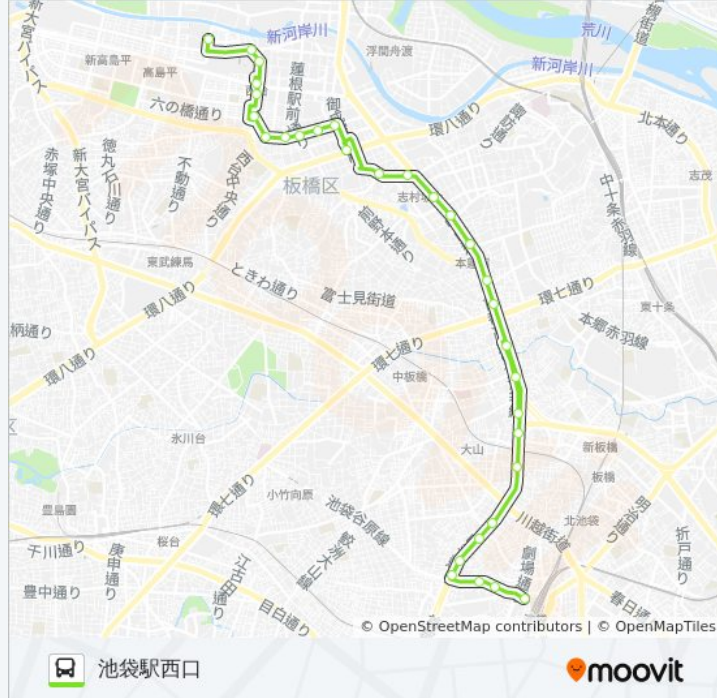

大和町（板橋本町駅）

上宿

仲宿

池20 バスタイムスケジュール

池袋駅西口ルート時刻表：

日曜日	06:14 - 20:38
月曜日	06:00 - 21:24
火曜日	06:00 - 21:24
水曜日	06:00 - 21:24
木曜日	06:00 - 21:24
金曜日	06:00 - 21:24
土曜日	06:05 - 20:55

池20 バス情報

道順: 池袋駅西口

停留所: 31

旅行期間: 45 分

路線概要:

板橋区役所

大山東町

金井窪

中丸町

南町庚申通り

高松郵便局

要町駅

池袋二丁目

池袋二又交番

池袋駅西口

最終停車地: 高島平操車場

31回停車

[路線スケジュールを見る](#)

旅行期間: 46 分

路線概要:

志村二丁目

志村三丁目駅

坂下二丁目

大谷橋

蓮根一丁目

志村健康福祉センター入口