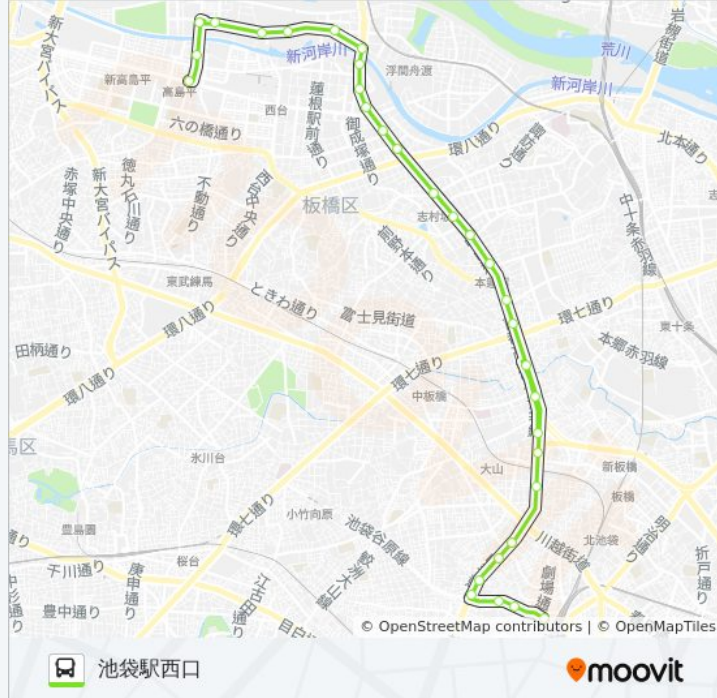

池21 バス行（池袋駅西口）には2ルートがあります。平日の運行時間は次のとおりです。

（1）池袋駅西口：06:09 - 21:11（2）高島平駅：06:25 - 21:43

Moovitアプリを使用して、最寄りの池21 バス駅を見つけ、次の池21バスが到着するのはいつかを調べることができます。

最終停車地: 池袋駅西口

31回停車

[路線スケジュールを見る](#)

高島平駅
高島第一中学校
徳丸橋
新河岸都営住宅入口
舟渡水辺公園
舟渡四丁目
舟渡小学校
舟渡町
志村橋
三軒家
二軒家
東坂下二丁目
志村坂下
志村坂上
志村一里塚
小豆沢
本蓮沼駅
清水町
大和町（板橋本町駅）
上宿
仲宿

池21 バスタイムスケジュール

池袋駅西口ルート時刻表：

日曜日	06:29 - 20:51
月曜日	06:09 - 21:11
火曜日	06:09 - 21:11
水曜日	06:09 - 21:11
木曜日	06:09 - 21:11
金曜日	06:09 - 21:11
土曜日	06:19 - 21:06

池21 バス情報

道順: 池袋駅西口

停留所: 31

旅行期間: 45 分

路線概要:

池袋二又交番

池袋駅西口

最終停車地: 高島平駅

30回停車

[路線スケジュールを見る](#)

池袋駅西口

池袋二又交番

池袋二丁目

東坂下二丁目

三軒家

志村橋

舟渡町

舟渡小学校

舟渡四丁目

舟渡水辺公園

新河岸都営住宅入口