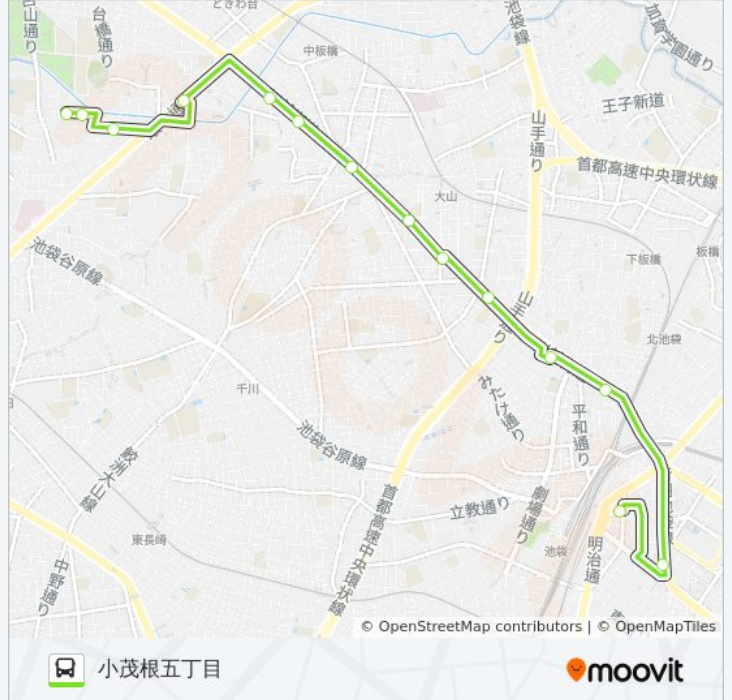

東山町

小茂根中央

小茂根三丁目

小茂根五丁目

池55 バスタイムスケジュール

小茂根五丁目ルート時刻表:

日曜日	08:40 - 20:03
月曜日	07:25 - 20:25
火曜日	07:25 - 20:25
水曜日	07:25 - 20:25
木曜日	07:25 - 20:25
金曜日	07:25 - 20:25
土曜日	08:40 - 20:03

池55 バス情報

道順: 小茂根五丁目

停留所: 14

旅行期間: 25 分

路線概要:

最終停車地: 池袋駅東口

14回停車

[路線スケジュールを見る](#)

- 小茂根五丁目
- 小茂根中央
- かみのね橋
- 東山町
- 下頭橋
- 大谷口上町
- 大山
- 第六小学校 (板橋区)
- 中丸町坂上
- 熊野町
- 池袋四丁目
- 豊島清掃事務所
- サンシャインシティ
- 池袋駅東口

池55 バスタイムスケジュール

池袋駅東口ルート時刻表:

日曜日	08:10 - 19:25
月曜日	06:50 - 19:44
火曜日	06:50 - 19:44
水曜日	06:50 - 19:44
木曜日	06:50 - 19:44
金曜日	06:50 - 19:44
土曜日	08:10 - 19:25

池55 バス情報

道順: 池袋駅東口

停留所: 14

旅行期間: 25 分

路線概要: