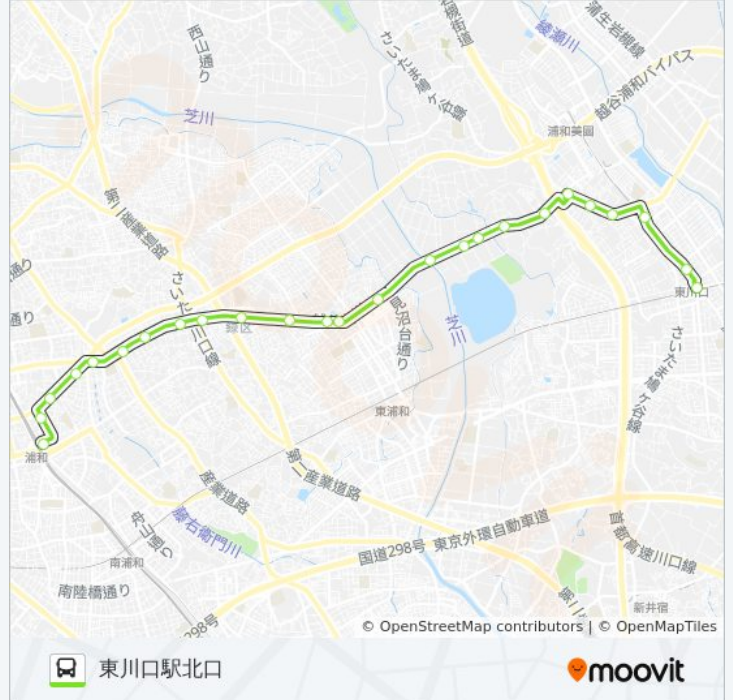

浦01 バス行（東川口駅北口）には2ルートがあります。平日の運行時間は次のとおりです。

(1) 東川口駅北口：06:20 - 21:36 (2) 浦和駅東口：06:26 - 22:11

Moovitアプリを使用して、最寄りの浦01 バス駅を見つけ、次の浦01バスが到着するのはいつかを調べることができます。

最終停車地: 東川口駅北口

25回停車

[路線スケジュールを見る](#)

浦和駅東口

東仲町

武蔵野学院入口

大門

美園郵便局

浦01 バスタイムスケジュール

東川口駅北口ルート時刻表：

日曜日	06:25 - 21:02
月曜日	06:20 - 21:36
火曜日	06:20 - 21:36
水曜日	06:20 - 21:36
木曜日	06:20 - 21:36
金曜日	06:20 - 21:36
土曜日	06:25 - 21:34

浦01 バス情報

道順: 東川口駅北口

停留所: 25

旅行期間: 36 分

路線概要:

- 大門小学校入口
- 大門坂下公園
- 一本木坂下
- 東川口駅北口

最終停車地: 浦和駅東口

25回停車
[路線スケジュールを見る](#)

- 東川口駅北口
- 一本木坂下
- 大門坂下公園
- 大門小学校入口
- 美園郵便局
- 大門
- 武蔵野学院入口
- 北原橋
- 浦和特別支援学校
- 大崎園芸植物園
- 念仏橋
- 浅間下
- 尾間木
- 尾間木公民館
- 駒形
- 緑区役所入口
- 花月
- 原山三丁目

浦01 バスタイムスケジュール

浦和駅東口ルート時刻表：

日曜日	06:29 - 21:42
月曜日	06:26 - 22:11
火曜日	06:26 - 22:11
水曜日	06:26 - 22:11
木曜日	06:26 - 22:11
金曜日	06:26 - 22:11
土曜日	06:29 - 22:11

浦01 バス情報

道順: 浦和駅東口
 停留所: 25
 旅行期間: 39 分
 路線概要:

北原山