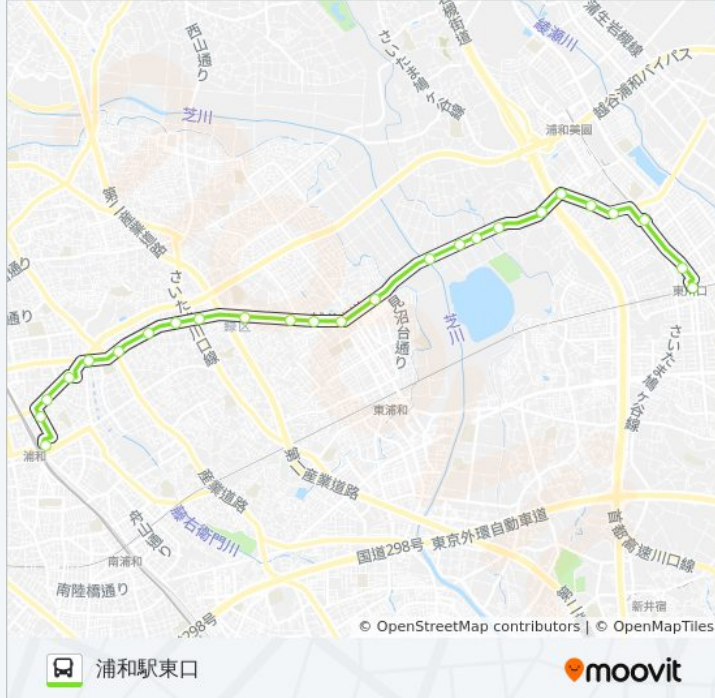

浦01 バス行（東川口駅北口）には2ルートがあります。平日の運行時間は次のとおりです。

(1) 東川口駅北口：06:20 - 21:36 (2) 浦和駅東口：06:26 - 22:11

Moovitアプリを使用して、最寄りの浦01 バス駅を見つけ、次の浦01バスが到着するのはいつかを調べることができます。

最終停車地: 東川口駅北口

25回停車

[路線スケジュールを見る](#)

浦和駅東口

東仲町

停留所: 25

旅行期間: 36 分

路線概要:

- 大門小学校入口
- 大門坂下公園
- 一本木坂下
- 東川口駅北口

最終停車地: 浦和駅東口

25回停車
[路線スケジュールを見る](#)

- 東川口駅北口
- 一本木坂下
- 大門坂下公園
- 大門小学校入口
- 美園郵便局
- 大門
- 武蔵野学院入口
- 北原橋
- 浦和特別支援学校
- 大崎園芸植物園
- 念仏橋
- 浅間下
- 尾間木
- 尾間木公民館
- 駒形
- 緑区役所入口
- 花月
- 原山三丁目

浦01 バスタイムスケジュール

浦和駅東口ルート時刻表：

日曜日	06:29 - 21:42
月曜日	06:26 - 22:11
火曜日	06:26 - 22:11
水曜日	06:26 - 22:11
木曜日	06:26 - 22:11
金曜日	06:26 - 22:11
土曜日	06:29 - 22:11

浦01 バス情報

道順: 浦和駅東口
 停留所: 25
 旅行期間: 39 分
 路線概要:

北原山

原山

本太坂下

本太坂上

本太小学校入口

東仲町

浦和駅東口

浦01 バスのタイムスケジュールと路線図は、moovitapp.comのオフラインPDFでご覧いただけます。 [Moovit App](#)を使用して、ライブバスの時刻、電車のスケジュール、または地下鉄のスケジュール、東京内のすべての公共交通機関の手順を確認します。

[Moovitについて](#) ・ [MaaSソリューション](#) ・ [サポート対象国](#) ・ [Mooviterコミュニティ](#)