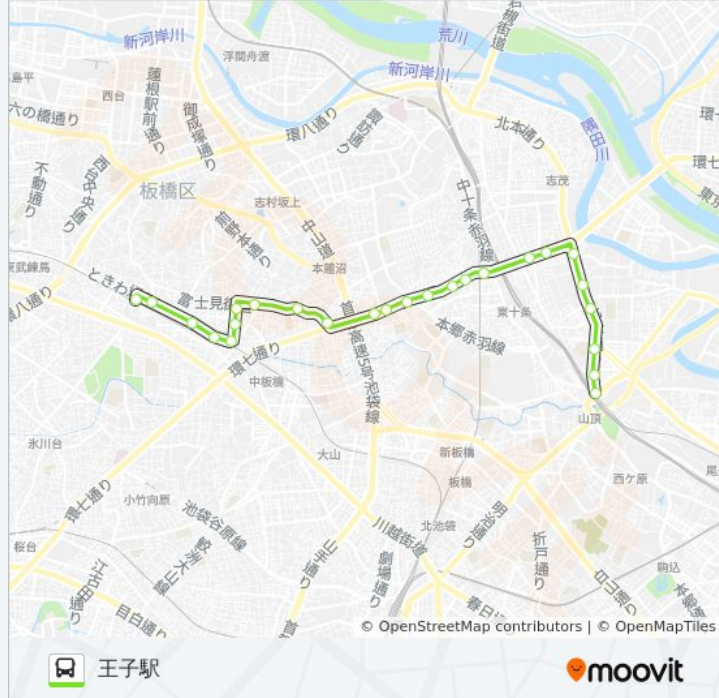

神谷一丁目

北区神谷町

王子五丁目（王子神谷駅）

王子四丁目

王子三丁目

王子二丁目

王子駅

王54 バスのタイムスケジュールと路線図は、moovitapp.comのオフラインPDFでご覧いただけます。 [Moovit App](#)を使用して、ライブバスの時刻、電車のスケジュール、または地下鉄のスケジュール、東京内のすべての公共交通機関の手順を確認します。

[Moovitについて](#) ・ [MaaSソリューション](#) ・ [サポート対象国](#) ・ [Mooviterコミュニティ](#)

© 2024 Moovit - All Rights Reserved.

ライブで到着時間を確認する。