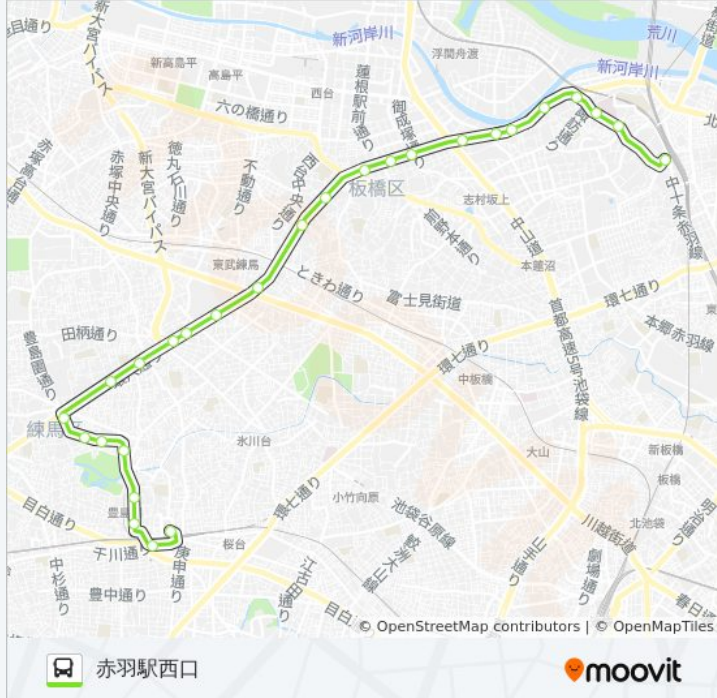

赤01 バスタイムスケジュール

赤羽駅西口ルート時刻表：

日曜日	06:42 - 19:50
月曜日	09:00 - 21:10
火曜日	09:00 - 21:10
水曜日	09:00 - 21:10
木曜日	09:00 - 21:10
金曜日	09:00 - 21:10
土曜日	06:42 - 20:50

赤01 バス情報

道順: 赤羽駅西口

停留所: 27

旅行期間: 43 分

路線概要:

志村三丁目駅

志村坂下

小豆沢通り

小豆沢公園

区境（北区赤羽北・板橋区小豆沢）

北赤羽駅入口

東京北医療センター入口

八幡小学校北

赤羽駅西口

赤01 バスのタイムスケジュールと路線図は、moovitapp.comのオフラインPDFでご覧いただけます。 [Moovit App](#)を使用して、ライブバスの時刻、電車のスケジュール、または地下鉄のスケジュール、東京内のすべての公共交通機関の手順を確認します。

[Moovitについて](#) ・ [MaaSソリューション](#) ・ [サポート対象国](#) ・ [Mooviterコミュニティ](#)