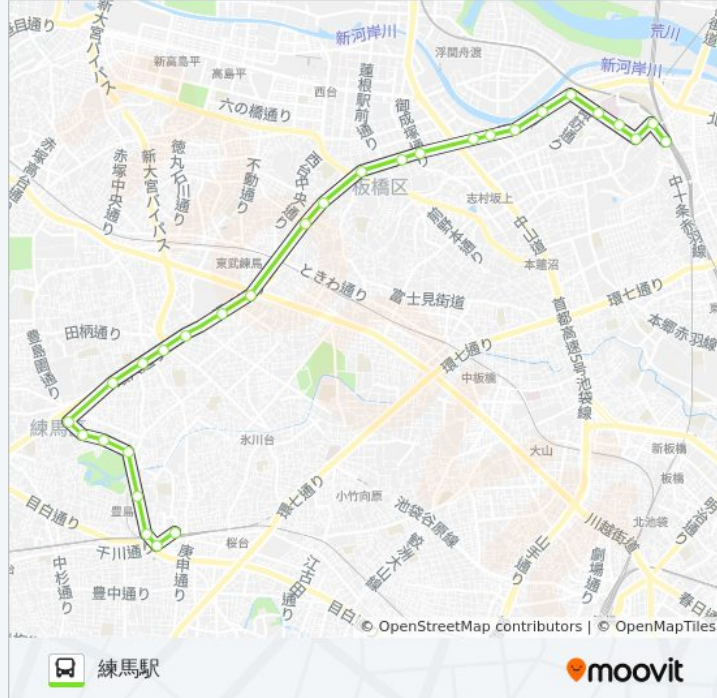

赤羽台三丁目

八幡小学校北

東京北医療センター入口

北赤羽駅入口

区境（北区赤羽北・板橋区小豆沢）

小豆沢公園

小豆沢通り

志村坂下

平和台駅

東中学校入口（練馬区）

春日町

赤01 バスタイムスケジュール

練馬駅ルート時刻表：

日曜日	07:03 - 20:10
月曜日	06:32 - 21:05
火曜日	06:32 - 21:05
水曜日	06:32 - 21:05
木曜日	06:32 - 21:05
金曜日	06:32 - 21:05
土曜日	07:03 - 20:56

赤01 バス情報

道順: 練馬駅

停留所: 29

旅行期間: 44 分

路線概要:

練馬春日町駅

農協前（練馬区）

春日野

春日町一丁目

豊島園

練馬一丁目

練馬区役所入口

練馬駅

最終停車地: 赤羽駅西口

27回停車

[路線スケジュールを見る](#)

練馬駅

練馬区役所入口