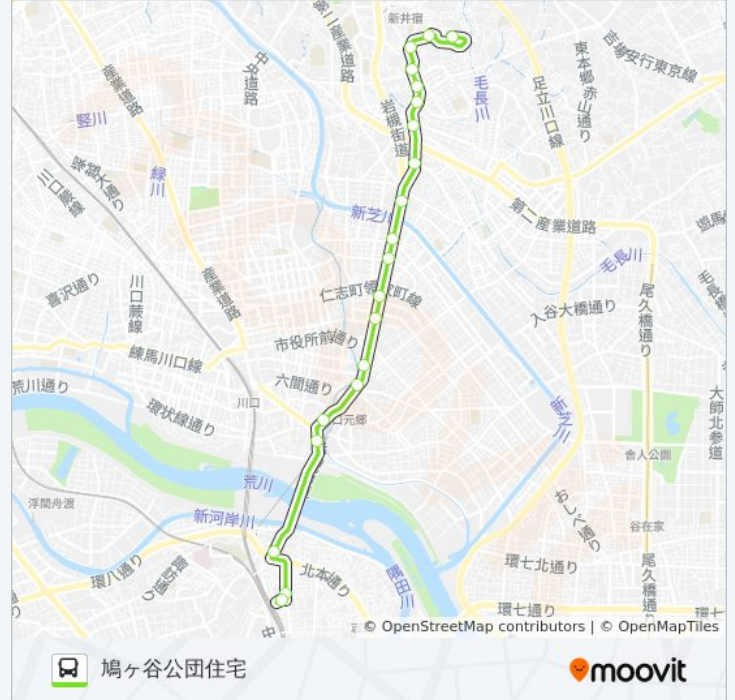

桜町一丁目

桜町二丁目

赤21 バスタイムスケジュール

鳩ヶ谷公園住宅ルート時刻表:

| | |
|-----|---------------|
| 日曜日 | 06:15 - 22:40 |
| 月曜日 | 06:05 - 23:05 |
| 火曜日 | 06:05 - 23:05 |
| 水曜日 | 06:05 - 23:05 |
| 木曜日 | 06:05 - 23:05 |
| 金曜日 | 06:05 - 23:05 |
| 土曜日 | 06:05 - 22:45 |

赤21 バス情報

道順: 鳩ヶ谷公園住宅

停留所: 20

旅行期間: 31 分

路線概要:

鳩ヶ谷浄水場入口

鳩ヶ谷公園住宅

赤21 バスのタイムスケジュールと路線図は、moovitapp.comのオフラインPDFでご覧いただけます。 [Moovit App](#)を使用して、ライブバスの時刻、電車のスケジュール、または地下鉄のスケジュール、東京内のすべての公共交通機関の手順を確認します。