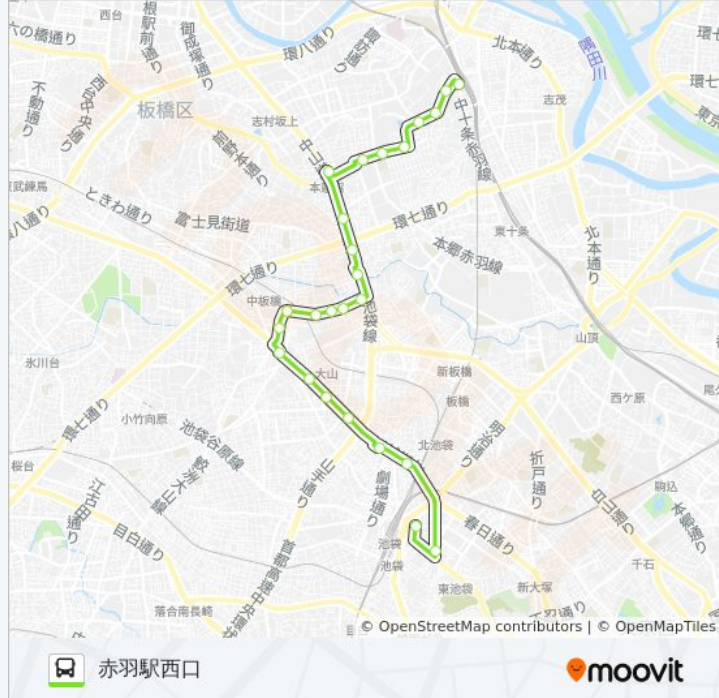

赤51 バスタイムスケジュール

赤羽駅西口ルート時刻表:

日曜日	07:11 - 21:25
月曜日	06:58 - 21:35
火曜日	06:58 - 21:35
水曜日	06:58 - 21:35
木曜日	06:58 - 21:35
金曜日	06:58 - 21:35
土曜日	07:10 - 21:25

赤51 バス情報

道順: 赤羽駅西口

停留所: 25

旅行期間: 45 分

路線概要:

H p s c 北門

H p s c 陸上門

西が丘

赤羽西四丁目

弁天坂下

弁天通り

赤羽駅西口

赤51 バスのタイムスケジュールと路線図は、moovitapp.comのオフライン PDFでご覧いただけます。 [Moovit App](#)を使用して、ライブバスの時刻、電車のスケジュール、または地下鉄のスケジュール、東京内のすべての公共交通機関の手順を確認します。